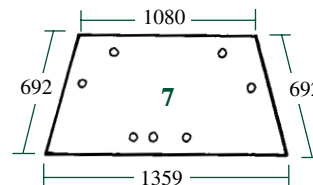

21/4047-39
(D7718, 04312038)
Lateral (dcha o izq)
4 agujeros
Side (LH or RH)
4 holes

21/4072-47
(D7710, 04346800)
Trasero (superior) 7 agujeros
Upper rear, 7 holes
(DX.80, 86, 92, DX.85 (S/N 7816/0001 & 7817/0001 ⇄),
DX.90 (S/N 7818/0001 & 7819/0001 ⇄), DX.110 (S/N 7820/0001 & 7821/0001 ⇄),
DX.120 (S/N 7826/0001 & 7827/0001 ⇄))