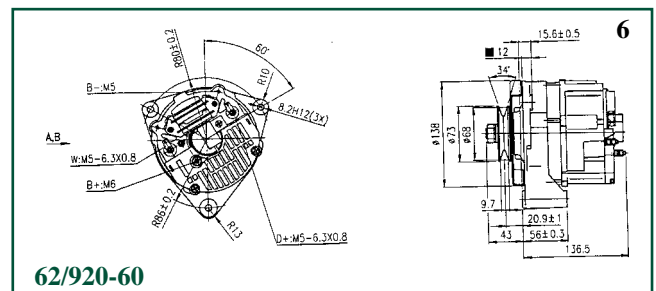

**ALTERNADORES
ALTERNATORS**

**REPUESTOS PARA ALTERNADORES BOSCH
MISCELLANEOUS PARTS FOR "BOSCH" ALTERNATORS**

**SOPORTE PARA ESCOBILLAS Y ESCOBILLAS
HOLDER WITH BRUSHES**

62/923-4
(212/01011, 1194336005)

Para alternadores 28, 33 y 55 Amperios
For alternators 28, 33 & 55 Amp.

**JUEGO DE ESCOBILLAS
BRUSHE SET**

62/923-5
(258/01073, 1127014011)

Las referencias originales tienen un propósito identificativo.
Nuestras piezas no son originales.

Part numbers are quoted for reference purposes only.
Our parts and accessories are not original.