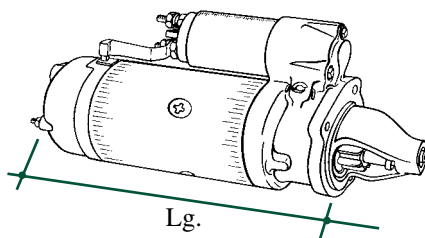

MOTORES DE ARRANQUE
STARTER MOTORS

Transmisión : 9Z = 9 Dientes
Fijación : Número de agujeros
R: Montaje dcha
L: Montaje izq.

Drive : 9Z = 9 teeth
Fitting : Numbers of holes
R : RH mounting
L : LH mounting

Tractores Tractors	Ref. Ref.	Transmisión Drive ass.	Fijación Fitting	Longitud sobresaliente Prominent length	Capacidad Capacity	OEM	
2506, 3006, 2807, 3607 (2 cil./cyl.)	62/930-28 (SLT.2040)	9Z	2R	228	12V., 2,7 KW	01172683	
3 & 4 cil./cyl. FL.912 & FL.913	62/930-23 (K.073)		3L		262	12V., 3 KW	01173758
	62/930-68 (K.117/4166)(A)				220	12V., 2,7 KW	01174166
6 cil./cyl. FL.912 & FL.913	62/930-29 (K.116/3758)				262	12V., 3,7 KW	01163758
Modelos industriales Obras Públicas Industrial model Civil engineering	62/930-30 (K.073-24)				24V., 4 KW	01173241 01174995	

(A) Componentes intercambiables con piezas BOSCH / Interchangeable components with BOSCH parts

Repuestos para motores de arranque BOSCH
Spare parts for "BOSCH" starter motors see page 72

Las referencias originales tienen un propósito identificativo.
Nuestras piezas no son originales.

Part numbers are quoted for reference purposes only.
Our parts and accessories are not original.