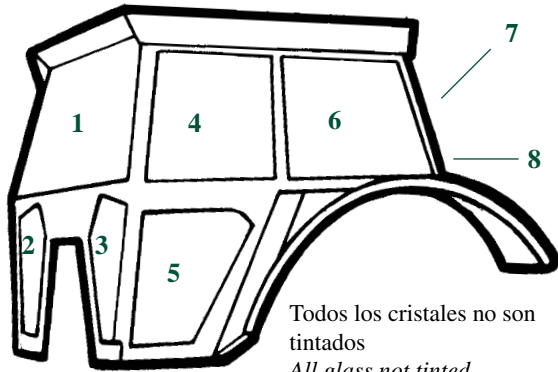

CRISTAL DE CABINA
CAB GLASS

CABINA SERIE DX / SERIE DX CAB

DX80, 85, 86, 90, 92, 110, 120, 140, 145, 160

Todos los cristales no son tintados
All glass not tinted