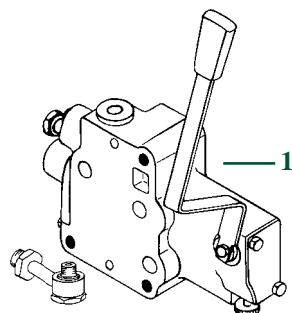

DISTRIBUIDORES HIDRÁULICOS
HYDRAULIC VALVES

Estos distribuidores de alta calidad están especialmente diseñados para ser montados sobre los sistemas hidráulicos "Deutz". Las palancas de control pueden ser utilizadas en cuatro posiciones o en retorno automático con posición de flotación. Permiten cambiar fácilmente desde simple a doble efecto. Tres cuerpos de valvulas adicionales pueden ser montados a la vez. Flujo = 45 L/M presión 300 bars.

Tractores Tractors	Fig. Fig.	Ref. Ref.	Descripción Description
Serie "05"	1	21/7600-8	HSV.10 Elemento intercambiable simple/doble efecto Montaje tipo Bosch con adaptador y palanca Rosca : M18x1,5 <i>BOSCH type slice, single/double acting changeover with adaptor and lever</i> Thread : M18x1,5
		21/7615-1	HEZ.2230 Juego de tornillos / Screw set 1 slice
		21/7615-2	HEZ.2231 Juego de tornillos / Screw set 2 slices
		21/7615-3	HEZ.2232 Juego de tornillos / Screw set 3 slices
		21/7612-1	H148A Adaptador / Adapter
		21/7609-2	H158L Palanca / Lever
Serie "06"	2	21/7600-9	K233/159SV Elemento intercambiable simple/doble efecto Montaje tipo DEUTZ con palanca Rosca : M18x1,5 <i>DEUTZ type slice, single/double acting changeover with adaptor and lever</i> Thread : M18x1,5
		21/7615-4	K233/1 Juego de tornillos / Screw set 1 slice
		21/7615-5	K233/2 Juego de tornillos / Screw set 2 slices
		21/7615-6	K233/3 Juego de tornillos / Screw set 3 slices
		21/7609-3	H149L Palanca / Lever

These high quality valves are specially tailored to suit the "Deutz" hydraulic system. The operating levers can be quickly displayed in 4 positions range or on automatic return with one floating position. They can be easily switched to the single or double acting position. Three additional slices can be fitted on. Flow : 45L/m. pression : 300 bars.

Las referencias originales tienen un propósito identificativo.
Nuestras piezas no son originales.

Part numbers are quoted for reference purposes only.
Our parts and accessories are not original.