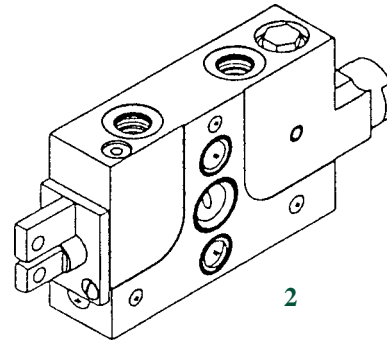

2

Tractores Tractors	Fig. Fig.	Ref. Ref.	OEM	Descripción Description
Serie "07C" Con / With Starcab DX3.10, 3.30, 3.50, 3.60, 3.65 Agroprima 4.31, 4.51, 4.56, 6.06, 6.16 Agroxtra 3.57, 4.07, 4.17, 4.57, 6.07, 6.17	1	21/7600-10	04349394	Elemento intercambiable simple/doble efecto 4 Posiciones Rosca : M18x1,5 Flujo : 70 L/Minuto Presión : 220 bars Sin juego de palancas <i>Single/double acting changeover 4 positions Thread : M18x1,5 Flow : 70l/minute Pressure : 220 bars Less lever</i>
		21/7609-4		Juego de palanca y biela de control <i>Lever set with control rod</i>
Series Agrostar, Agrottron	2	21/7600-11	Bosch 0521609001 0521609005 0521609009 0521609013 0521609019 0521609021 0521609022 0521609053	Elemento intercambiable simple/doble efecto Rosca : M22x1,5 Flujo : 70 L/Minuto Presión : 220 bars Sin cable de mando <i>Single/double acting changeover 4 positions Thread : M22x1,5 Flow : 70l/minute Pressure : 220 bars Less operating cable</i>
		21/7609-5		Cable de mando <i>Operating cable</i>

Las referencias originales tienen un propósito identificativo.
Nuestras piezas no son originales.

Part numbers are quoted for reference purposes only.
Our parts and accessories are not original.

"THE RELIABLE SERVICE"