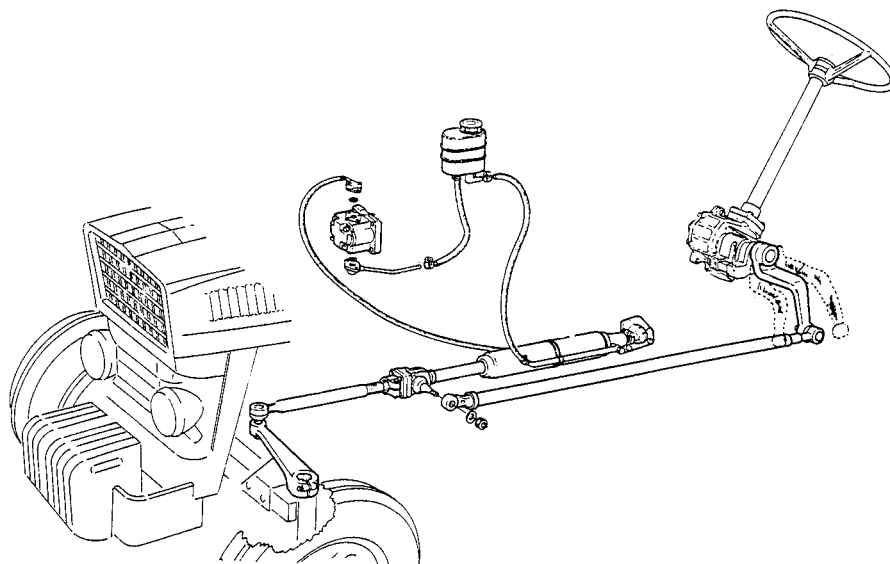

JUEGOS DE DIRECCIÓN ASISTIDA
POWER STEERING KITS

Estos juegos estan equipados con todas las piezas necesarias para la instalación
These kits are supplied with all parts needed for installation.

Tractores Tractors	Ref. Ref.	Montaje Fitting
D4006	21/6500-110 (Ex. : DA110)	Bomba hidráulica simple con transmisión por correa <i>Belt driven single hydraulic pump</i>
D4506	21/6500-111 (Ex. : DA111)	Bomba hidráulica simple + divisor de flujo <i>Single hydraulic pump + flow divider</i>
D4007	21/6500-112 (Ex. : DA112)	
D4507	21/6500-113 (Ex. : DA113)	
D4807	21/6500-114 (Ex. : DA114)	Bomba hidráulica doble <i>Double hydraulic pump</i>
D5005, 5505, 5506	21/6500-115 (Ex. : DA115)	Bomba hidráulica simple con transmisión por correa <i>Belt driven single hydraulic pump</i>
D5207	21/6500-116 (Ex. : DA116)	Bomba hidráulica doble <i>Double hydraulic pump</i>
D6005, 6006, 6206, 6207	21/6500-117 (Ex. : DA117)	Bomba hidráulica simple con transmisión por correa <i>Belt driven single hydraulic pump</i>
D6806, 7006, 7206	21/6500-118 (Ex. : DA118)	Bomba hidráulica doble <i>Double hydraulic pump</i>