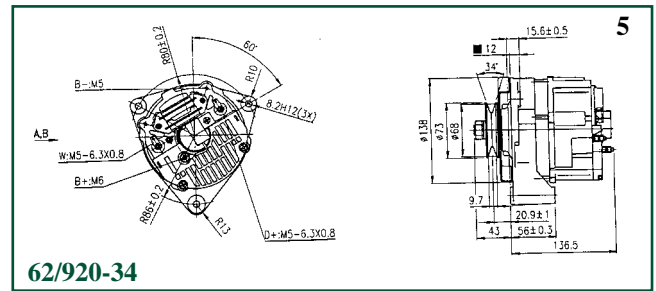

**ALTERNADORES
ALTERNATORS**

**REPUESTOS PARA ALTERNADORES BOSCH
MISCELLANEOUS PARTS FOR "BOSCH" ALTERNATORS**

**SOPORTE PARA ESCOBILLAS Y ESCOBILLAS
HOLDER WITH BRUSHES**

62/923-4
(212/01011, 1194336005)

Para alternadores 28, 33 y 55 Amperios
For alternators 28, 33 & 55 Amp.

**JUEGO DE ESCOBILLAS
BRUSHE SET**

62/923-5
(258/01073, 1127014011)

Las referencias originales tienen un propósito identificativo.
Nuestras piezas no son originales.

Part numbers are quoted for reference purposes only.
Our parts and accessories are not original.