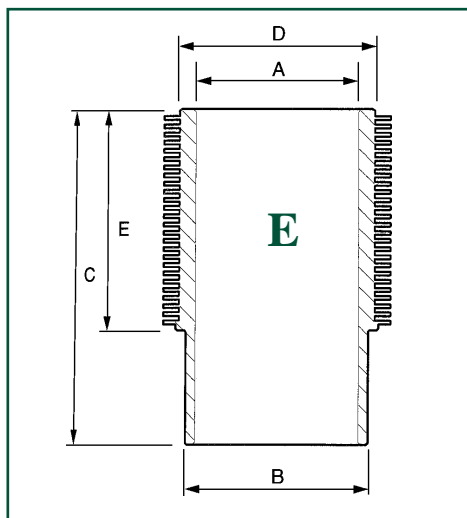

CILINDROS
LINERS

- A : Diámetro pistón
  Nominal bore diameter (mm)
- B : Diámetro exterior (mm)
  Outside diameter (mm)
- C : Longitud total (mm)
  Overall length (mm)
- D : Diámetro pestaña (mm.)
  Flange diameter (mm)
- E : Altura de aletas (mm.)
  Fin height (mm)

Referencia Reference	Tipo Type	A	B	C	D	E
21/35-73	E	100.00	110.00	222.30	120	137.30
21/35-74		102.00				

Las referencias originales tienen un propósito identificativo.
Nuestras piezas no son originales.

Part numbers are quoted for reference purposes only.
Our parts and accessories are not original.