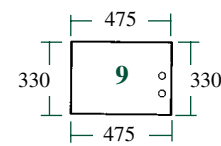

CRISTAL DE CABINA
CAB GLASS

CABINA SEKURA (S74) / SEKURA CAB (S74)

D6806, D7206, D8006, D10006

Los cristales no son tintados.
All glass not tinted

21/4002-2
(D7040, 04316689)
Parabrisas
Windscreen

Las referencias originales tienen un propósito identificativo.
Nuestras piezas no son originales.

Part numbers are quoted for reference purposes only.
Our parts and accessories are not original.