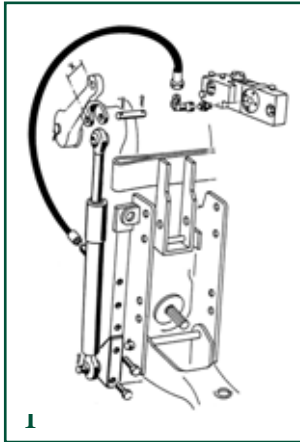

JUEGOS CILINDROS DE AYUDA
AUXILLIARY HYDRAULIC LIFT KITS

Tractores Tractors	Fig. Fig.	Ref. Ref.	Descripción Description
D5006, 5506, 6206 D4007, 4507, 5207, 6007 DX3.60	1	21/770-5 (A)	Juego completo/ Complete kit Vástago del cilindro Dia. 40mm. / Cyl. stem : Ø40mm Fuerza adicional por cilindro 1,000 Kg. (180 bars) Additional power by cyl. 1000kg (180 bars)
D6006, 6806, 7006, 7206 D7007, 7207, 7807 DX3.70, 3.90	2	21/770-6 (A)	Juego completo / Complete kit Vástago del cilindro Dia. 50mm. / Cyl. stem : Ø50mm Fuerza adicional por cilindro 1,500 Kg. (180 bars) Additional power by cyl. 1500kg (180 bars)
		21/770-7 (B)	
		21/770-8 (C)	
D8006, 9006, 10006 DX85, 90, 110, 120 DX4.10, 4.30, 4.50 DX4.70, 6.10, 6.30	3	21/772-9 (A)	Cilindro de recambio / Spare cylinder Vástago del cilindro Dia. 55mm. / Cyl. stem : Ø55mm Fuerza por cilindro igual a la original = 1,400 Kg. Power by cyl. 1400 kg (=OEM)
		21/772-10 (B)	
		21/772-11 (C)	
DX85, 90, 110, 120 DX4.10, 4.30, 4.50 DX4.70, 6.10, 6.30	3	21/772-12 (A)	Cilindro de recambio / Spare cylinder Vástago del cilindro Dia. 65mm. / Cyl. stem : Ø65mm Fuerza por cilindro igual a la original = 2,000 Kg. Power by cyl. 2000 kg (>OEM)
		21/772-13 (B)	
		21/772-14 (C)	

(A) Montaje lado izquierdo / LH fitting

(B) Montaje lado derecho / RH fitting

(C) Montaje en ambos lados/ LH & RH fitting

Las referencias originales tienen un propósito identificativo.
Nuestras piezas no son originales.

Part numbers are quoted for reference purposes only.
Our parts and accessories are not original.