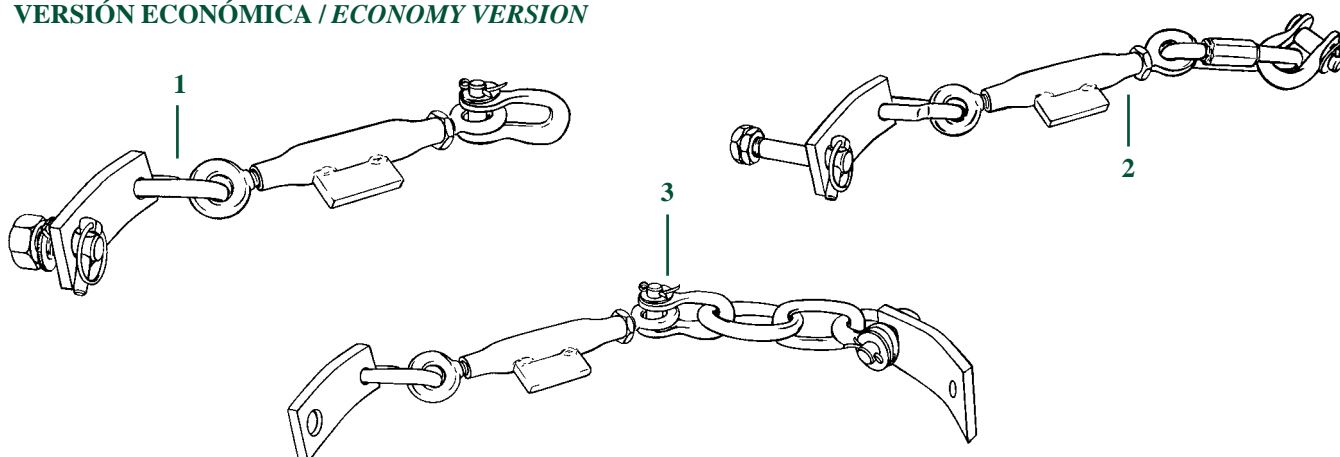

CHAPAS RESORTE DEL CONTROL DE TIRO
LOWER LINK SENSING SPRINGS

Tractores Tractors	Fig. Fig.	Ref. Ref.	OEM
4006, 4506, 5206, 6806, 2807, 3607, 4007, 4507, 4807, 5207, 6007, 6207, 6507, 6907, DX3.10, 3.30, 3.50, 3.60, 3.65, 3.80 DX3.10V, 3.30V/F, 3.50S, 3.50V/F, 3.70V/F, 3.90F, 3.90S Agrocompact 3.30V/F, 3.50S, 3.50V/F, 3.90F, 3.90S Agroextra 3.57, 4.07, 4.17	1	21/6677-1	03400133
8006, 9006, 6807, 7007, 7207, 7807, DX3.70, 3.90	2	21/6677-2	04334413

ESTABILIZADORES
STABILISERS

VERSIÓN ECONÓMICA / ECONOMY VERSION

(1)	21/740-21	(K.3318/2)	2505, 3005, 4005, 3006	Longitud cerrado/Closed lg. : 440mm
(2)	21/740-22	(K.3319/2)	4006, 4506, 5206, 5506, 7506	Longitud cerrado/Closed lg. : 530mm
(3)	21/740-23	(K.3320/2)	5006, 6006, 6206, 6806, 7006, 7206	Longitud cerrado/Closed lg. : 700mm

Por pares / By pair