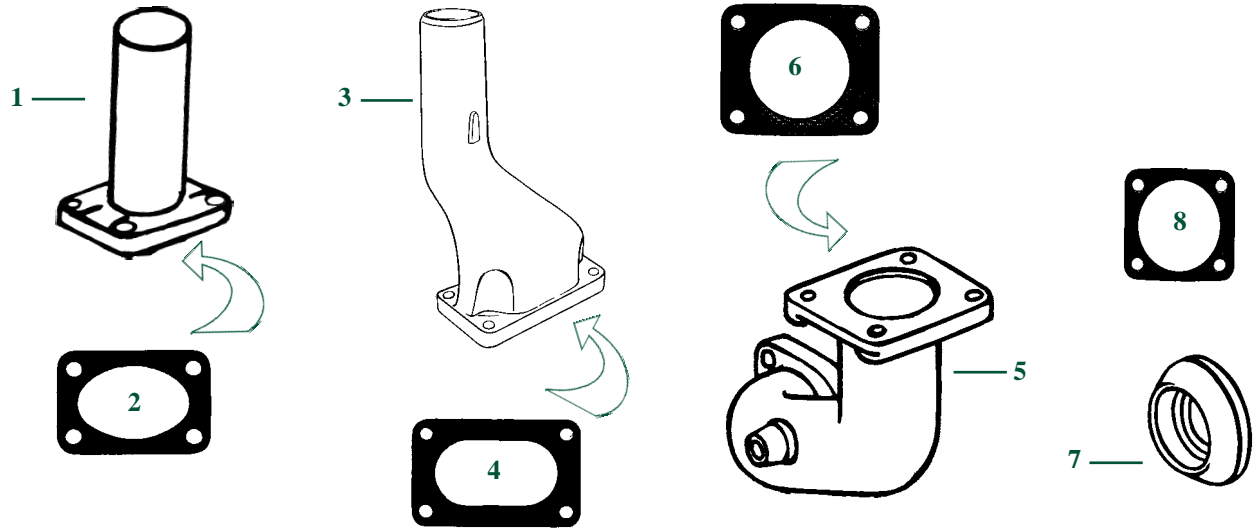

JUNTAS Y SOPORTES DEL ESCAPE
GASKETS & EXHAUST BRACKETS

Tractores Tractors	Fig. Fig.	Ref. Ref.	OEM	Descripción Description
Serie "06" Excepto/ Except 13006	1	21/164-18	02382771	Soporte / Elbow
	2	21/167-13	03363929	Junta / Gasket
Serie "07"	3	21/164-19	04338282 04338283	Soporte / Elbow
	4	21/167-14	04378888	Junta / Gasket
DX85, 90, 110, 120 DX6.10, 6.30	5	21/164-20	04362996	Soporte / Elbow
	6	21/167-15	04304306 04378883	Junta / Gasket
	7	21/167-16	03348038	
DX140, 160, DX6.50, 7.10	8	21/167-17	04157260	

Las referencias originales tienen un propósito identificativo.
Nuestras piezas no son originales.

Part numbers are quoted for reference purposes only.
Our parts and accessories are not original.