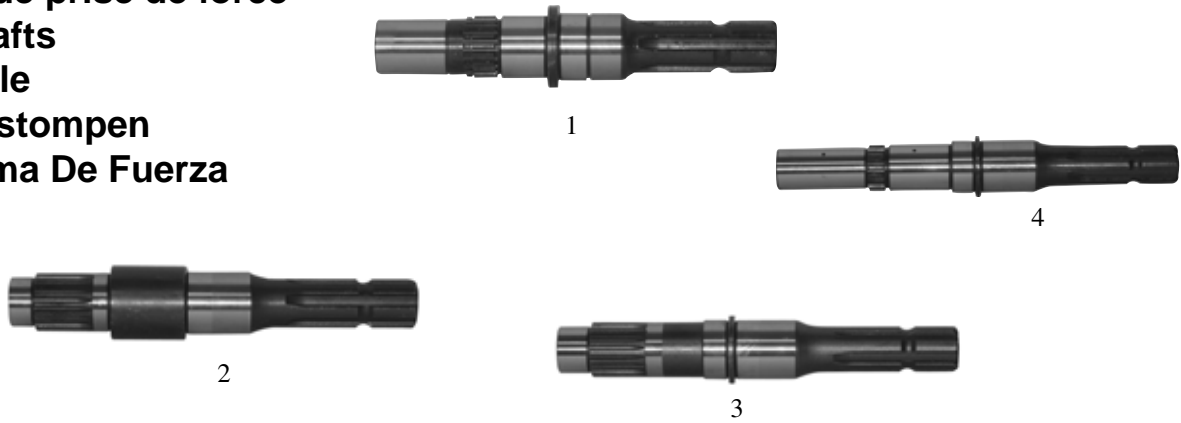

K.H.D. DEUTZ-FAHR PARTS

Arbres de prise de force
PTO shafts
Zapfwelle
Aftakasstompen
Ejes Toma De Fuerza

	Arbre Shaft Welle As Eje	Longueur Length Länge Lengte Longitud	PTO Sorties PTO Outlets PTO Ausgänge PTO uitgangen PTO salida
D6806, 7206 D6807, 7007, 7207, 7807 DX3.90	21/303-40 (04337928) 1	265mm	
DX80, 85, 86, 90, 92, 110, 120 DX4.10, 4.30, 4.50, 4.70 DX6.10, 6.30 (⇄ 2999)	21/303-41 (04337923) 2	295mm	
DX4.10, 4.30, 4.50, 4.70 DX6.10, 6.30, 6.50 (3000 ⇄)	21/303-42 (04344612) 3	299mm	2
DX4.10, 4.30, 4.50, 4.70, 6.05, 6.10, 6.30, 6.50 Agroprima 4.31, 4.51, 4.56, 6.06, 6.16 Agrostar 4.61, 4.71, 6.11, 6.21, 6.31, 6.61 Agroxtra 4.47, 4.57, 6.07, 6.17	21/303-43 (04361120) 4	336mm	1