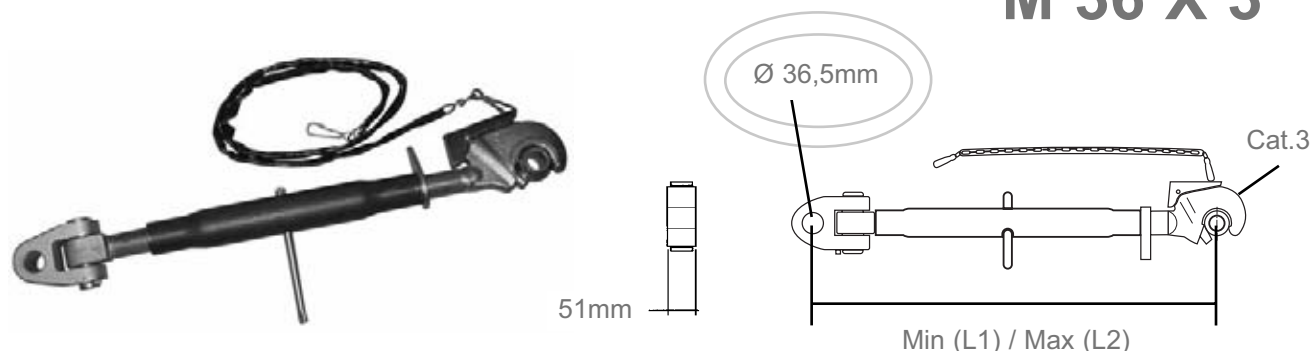

(C) version standard - standard version - standaard versie - Standardversion - versión estándar

K.H.D DEUTZ-FAHR

Barre de poussée - Top Link - Oberlenker - Topstang - Tercer punto

M 36 X 3

Référence Reference	Lg. min L1 (mm)	Lg. max L2 (mm)	Filet gauche LH thread	Tube central Centre tube	Filet droit RH thread	Sphère Ball	Ecrou Lock collar
AGROTRON 4 Cylindres AGROTRON 4 Cylinders							
68/8103-347	645	895	68/8108-237	68/8113-340 L : 400mm	68/8109-162	68/8112-236 Cat 2/3 Ø25,4mm	68/8114-301
68/8103-367						68/8112-306 Cat 3 Ø31,8mm	
AGROTRON 6 Cylindres AGROTRON 6 Cylinders							
68/8103-348	705	955	68/8108-237	68/8113-346 L : 460mm	68/8109-162	68/8112-236 Cat2/3 Ø25,4mm	68/8114-301
68/8103-368						68/8112-306 Cat 3 Ø31,8mm	