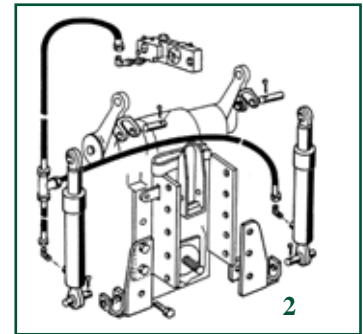

JUEGOS CILINDROS DE AYUDA
AUXILLIARY HYDRAULIC LIFT KITS

Tractores Tractors	Fig. Fig.	Ref. Ref.	Descripción Description
D5006, 5506, 6206 D4007, 4507, 5207, 6007 DX3.60	1	21/770-5 (A)	Juego completo/ Complete kit Vástago del cilindro Dia. 40mm. / Cyl. stem : Ø40mm Fuerza adicional por cilindro 1,000 Kg. (180 bars) Additional power by cyl. 1000kg (180 bars)
D6006, 6806, 7006, 7206 D7007, 7207, 7807 DX3.70, 3.90	2	21/770-6 (A)	Juego completo / Complete kit Vástago del cilindro Dia. 50mm. / Cyl. stem : Ø50mm Fuerza adicional por cilindro 1,500 Kg. (180 bars) Additional power by cyl. 1500kg (180 bars)
		21/770-7 (B)	
		21/770-8 (C)	
D8006, 9006, 10006 DX85, 90, 110, 120 DX4.10, 4.30, 4.50 DX4.70, 6.10, 6.30	3	21/772-9 (A)	Cilindro de recambio / Spare cylinder Vástago del cilindro Dia. 55mm. / Cyl. stem : Ø55mm Fuerza por cilindro igual a la original = 1,400 Kg. Power by cyl. 1400 kg (=OEM)
		21/772-10 (B)	
		21/772-11 (C)	
DX85, 90, 110, 120 DX4.10, 4.30, 4.50 DX4.70, 6.10, 6.30	3	21/772-12 (A)	Cilindro de recambio / Spare cylinder Vástago del cilindro Dia. 65mm. / Cyl. stem : Ø65mm Fuerza por cilindro igual a la original = 2,000 Kg. Power by cyl. 2000 kg (>OEM)
		21/772-13 (B)	
		21/772-14 (C)	

(A) Montaje lado izquierdo / LH fitting

(B) Montaje lado derecho / RH fitting

(C) Montaje en ambos lados/ LH & RH fitting

Las referencias originales tienen un propósito identificativo.
Nuestras piezas no son originales.

Part numbers are quoted for reference purposes only.
Our parts and accessories are not original.