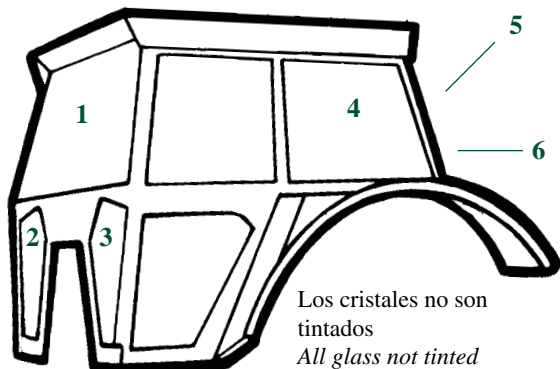

CRISTAL DE CABINA
CAB GLASS

CABINA SERIE DX / SERIE DX CAB

DX4.10, 4.20, 4.30, 4.50, 4.70,
DX6.05, 6.10, 6.30, 6.50, 7.10

Los cristales no son tintados
All glass not tinted