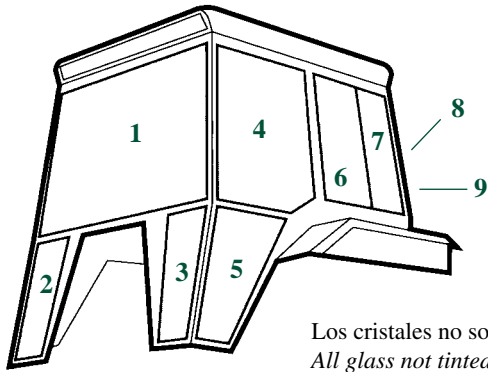

CRISTAL DE CABINA
CAB GLASS

CABINA SEKURA (S74) / SEKURA CAB (S74)

D6806, D7206, D8006, D10006

Los cristales no son tintados.
All glass not tinted

21/4002-2
(D7040, 04316689)
Parabrisas
Windscreen