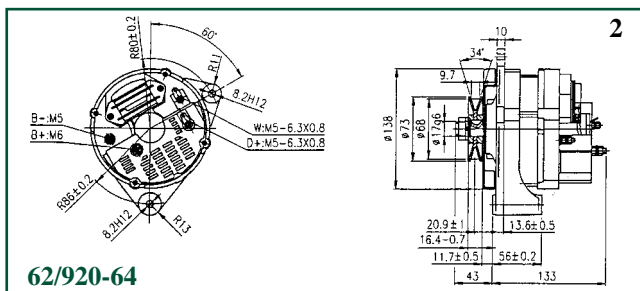

**ALTERNADORES
ALTERNATORS**

**REPUESTOS PARA ALTERNADORES BOSCH
MISCELLANEOUS PARTS FOR "BOSCH" ALTERNATORS**

**SOPORTE PARA ESCOBILLAS Y ESCOBILLAS
HOLDER WITH BRUSHES**

62/923-4
(212/01011, 1194336005)

Para alternadores 28, 33 y 55 Amperios
For alternators 28, 33 & 55 Amp.

**JUEGO DE ESCOBILLAS
BRUSHE SET**

62/923-5
(258/01073, 1127014011)

Las referencias originales tienen un propósito identificativo.
Nuestras piezas no son originales.

Part numbers are quoted for reference purposes only.
Our parts and accessories are not original.