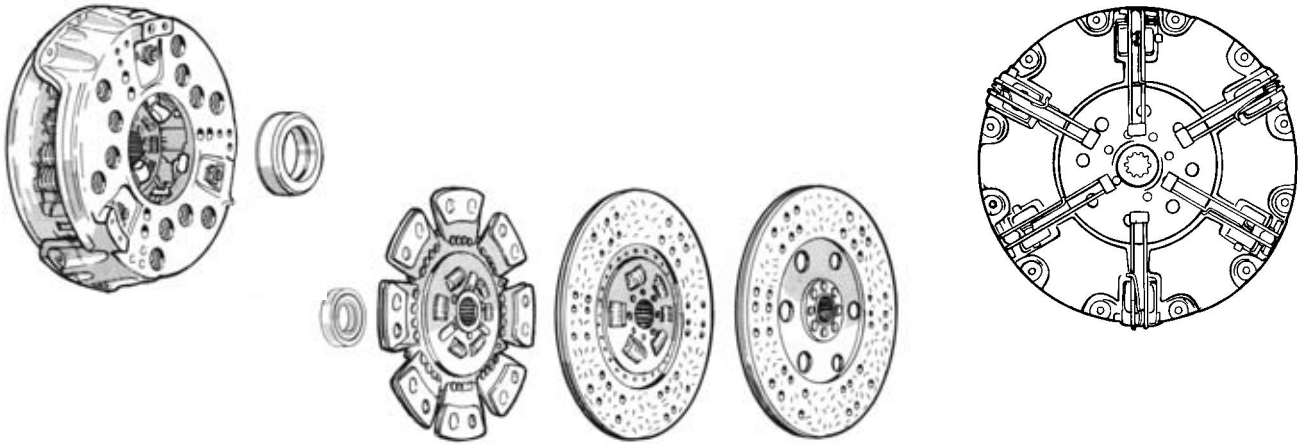

EMBRAGUES Y DISCOS DE EMBRAGUE
CLUTCH ASSEMBLIES & PLATES

TRACTORES TRACTORS	EMBRAGUE CLUTCH		DISCO PLATE		RODAMIENTO EMPUJE RELEASE BEARING
	Ø	REF. no. ORDER N°	Ø	REF. no. ORDER N°	
25, 25/1, 25/1S	200 3 Patillas 3 levers	(1882 196 005) 21/200-124 Con plato de empuje With release plate (8739-47-04.20)	200	(1860 049 025) 21/221-124 (LN) 10Z 26x32 (8739-47-50.20)	(1859 109 001) 21/231-35 Aro de carbono Carbon ring (410004500) 21/230-15 (01136432) (RV)
25/2, 30, 2505, 2506, 3005	200 3 Patillas 3 levers	(1881 059 208) 21/200-125 Sin plato de empuje Less release plate (8739-47-04.10)	200	(1864 153 103) 21/221-125 (LN) 10Z 21x26 (8739-47-50.29)	(KD126/0070) 21/231-36 55x92x13 (01260070) o / or (1863 840 00) 21/231-45 45x77x18 (01266400) (410004500) 21/230-15 (01136432) (RV)
30, 2505, 3005 (2/65 →)	200/200 3 Patillas 3 levers	(1882 146 005) 21/200-126 (AH)	200 (A) 200 (A)	(1864 154 006) 21/221-126 (LG) 10Z 26x32 (1125-02-04.90) (1864 150 102) 21/212-126 (LI) 10Z 21x26 (1125-02-04.40)	(KD126/0070) 21/231-36 55x92x13 (01260070) (410004500) 21/230-15 (01136432) (RV)
40	250 3 Patillas 3 levers	(1882 248 105) 21/200-127 Con plato de empuje With release plate	250	(1864 202 005) 21/221-127 (LN) 10Z 26x32 (8739-47-50.45)	