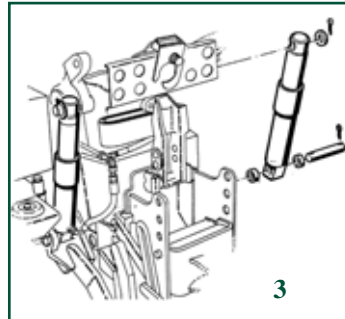

JUEGOS CILINDROS DE AYUDA
AUXILLIARY HYDRAULIC LIFT KITS

Tractores Tractors	Fig. Fig.	Ref. Ref.	Descripción Description
D5006, 5506, 6206 D4007, 4507, 5207, 6007 DX3.60	1	21/770-5 (A)	Juego completo/ Complete kit Vástago del cilindro Dia. 40mm. / Cyl. stem : Ø40mm Fuerza adicional por cilindro 1,000 Kg. (180 bars) Additional power by cyl. 1000kg (180 bars)
D6006, 6806, 7006, 7206 D7007, 7207, 7807 DX3.70, 3.90	2	21/770-6 (A)	Juego completo / Complete kit Vástago del cilindro Dia. 50mm. / Cyl. stem : Ø50mm Fuerza adicional por cilindro 1,500 Kg. (180 bars) Additional power by cyl. 1500kg (180 bars)
		21/770-7 (B)	
		21/770-8 (C)	
D8006, 9006, 10006 DX85, 90, 110, 120 DX4.10, 4.30, 4.50 DX4.70, 6.10, 6.30	3	21/772-9 (A)	Cilindro de recambio / Spare cylinder Vástago del cilindro Dia. 55mm. / Cyl. stem : Ø55mm Fuerza por cilindro igual a la original = 1,400 Kg. Power by cyl. 1400 kg (=OEM)
		21/772-10 (B)	
		21/772-11 (C)	
DX85, 90, 110, 120 DX4.10, 4.30, 4.50 DX4.70, 6.10, 6.30	3	21/772-12 (A)	Cilindro de recambio / Spare cylinder Vástago del cilindro Dia. 65mm. / Cyl. stem : Ø65mm Fuerza por cilindro igual a la original = 2,000 Kg. Power by cyl. 2000 kg (>OEM)
		21/772-13 (B)	
		21/772-14 (C)	

(A) Montaje lado izquierdo / LH fitting

(B) Montaje lado derecho / RH fitting

(C) Montaje en ambos lados/ LH & RH fitting

Las referencias originales tienen un propósito identificativo.
Nuestras piezas no son originales.

Part numbers are quoted for reference purposes only.
Our parts and accessories are not original.