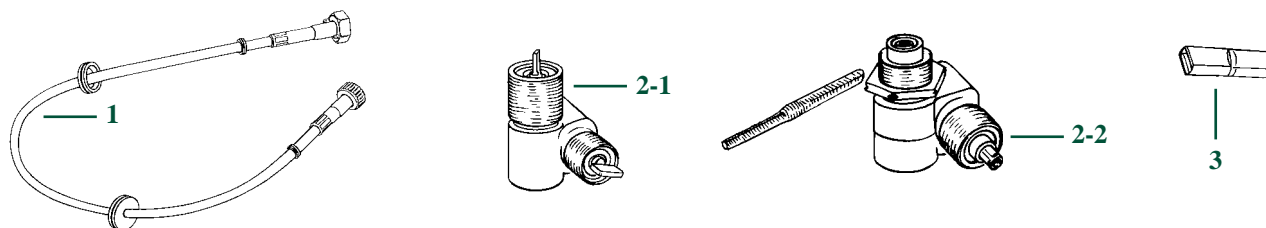

Part numbers are quoted for reference purposes only.
Our parts and accessories are not original.

CABLES DE CUENTAHORAS Y REENVIOS
DRIVE CABLES & TRANSMISSIONS

Tractores Tractors	Fig. Fig.	Ref. Ref.	OEM	Descripción Description	Long. Lg.	Lado tractometro Tractormeter side	Lado reenvio Gear drive side	Cable Cable	
Series "05","06" 2807, 3607, 4007, 4507, 4807, 5207, 6007, 6507, 6907	1	21/177-27	02337887	Cable flexible del cuentahoras Flexible shaft	1800mm	M18 x 1,5 F	M18 x 1,5 M	<input type="checkbox"/> M	<input type="checkbox"/> M
Serie "06" 6807, 7007, 7207, 7807		21/177-28	02337889		2100mm			<input type="checkbox"/> M	<input type="checkbox"/> M
DX110, 120 DX4.10, 4.30, 4.50, 4.70 DX6.05, 6.10, 6.30, 6.50 DX7.10		21/177-29	04304166		1860mm		M22 x 1,5 F	<input type="checkbox"/> M	<input checked="" type="checkbox"/> F 10 x 3
DX3.10, 3.30, 3.50, 3.60, 3.65, 3.70, 3.80, 3.90 Agroprima 4.31, 4.51, 4.56, 6.06, 6.16		21/177-30	04355335		660mm		M18 x 1,5 M	<input type="checkbox"/> M	<input checked="" type="checkbox"/> F
Agroprima 4.31, 4.51, 4.56, 6.06, 6.16 Agroxtra 4.47, 4.57, 6.07, 6.17		21/177-31	04389599		1460mm		M18 x 1,5 F	<input type="checkbox"/> M	<input type="checkbox"/> M 9 x 3
DX3.10, 3.30, 3.50, 3.60, 3.65, 3.70, 3.80, 3.90 Agroprima 4.31, 4.51, 4.56, 6.06, 6.16 Agrostar 4.61, 4.71, 6.11, 6.21, 6.31, 6.61 Agroxtra 3.57, 4.07, 4.17, 4.47, 4.57, 6.07, 6.17	2-1	21/58-9	01163788 01174540	Reenvio Gear drive	M18 x 1,5 - M22 x 1,5 Macho Salida macho para terminal rectangular M18 x 1,5 - M22 x 1,5 Male-Male Male rectangular outlets				
Serie "07" DX3.10, 3.30, 3.50, 3.60, 3.65, 3.70, 3.80, 3.90 Agroprima 4.31, 4.51, 4.56, 6.06, 6.16 Agrostar 4.61, 4.71, 6.11, 6.21, 6.31, 6.61 Agroxtra 3.57, 4.07, 4.17, 4.47, 4.57, 6.07, 6.17	2-2	21/58-10	01168559 01171271		M18 x 1,5 - M18 x 1,5 Macho Salida hembra para terminal rectangular (01216889) M18 x 1,5 - M18 x 1,5 Male-Male Female square outlets + square terminal (01216889)				
DX85, 90, 110, 120, 140, 145, 160 DX3.10, 3.30, 3.50, 3.60, 3.65, 3.70, 3.80, 3.90 DX4.10, 4.30, 4.50, 4.70 DX6.05, 6.10, 6.30, 6.50 DX7.10 Agroprima 4.31, 4.51, 4.56, 6.06, 6.16 Agrostar 4.61, 4.71, 6.11, 6.21, 6.31, 6.61 Agroxtra 3.57, 4.07, 4.17, 4.47, 4.57,6.07, 6.17	3	21/62-1	02244266	Conector eléctrico Electrical plug socket	Hembra Female - Female				