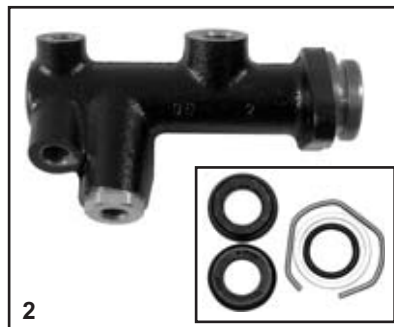

K.H.D. DEUTZ-FAHR PARTS

Maître cylindres et cylindres récepteurs de frein - Master & slave brake cylinders -
Hoofd en ontvangstcilinder (remmen) - Hauptbremszylinder und Nehmerzylinder -
Cilindros principales y cilindros receptores de frenos

1

2

3

4

5

	Fig.	Ref.	Jeu de réparation - Repair kit - Revisieset - Reparatursatz - Juego de reparación
DX 3 SC .10 .30 .50 .60 .65 .80 .17, AgroXtra 3.57, 4.07, 4.17 Hopfen	1	21/410-24 (04382435)	21/411-31 (04382940)
DX 3 SC .70 .90, DX 3 VC.10 .30 .50 .60 .65 .75, DX 4 .10 .30 .50 .70, DX 6 .05 .10 .30, DX 4.57 Hopfen, AgroPrima 4.31, 4.51, 4.56, 6.06, 6.16, AgroXtra 4.47, 4.57, 6.07, 6.17	2	21/410-25 (04382436)	21/411-30 (04382941)
Agrotron 4.70, 4.80, 4.85, 4.90, 4.95, 6.00, 6.01, 6.05, 6.15, 6.20, 6.30, 6.45, 80, 85, 90, 100, 105, 106, 110, 120, 135, 150, 230, 260	3	21/410-26 (04418388)	
DX 3 SC .10 .30 .50 .60 .65 .80, DX 3 V/F/S .50S .70V/F .90F/S, DX 3 VC .10 .30 .50 .60 .65 .75, DX 6.50, Hopfen DX 4.17, AgroXtra 3.57, 4.07, 4.17 AgroCompact 3.50, 3.90, 3.70	4	21/413-20 (04396512)	21/414-24 (04367452)
D6807, 7007, 7207, 7807, D6807C, 7007C, 7207C, 7807C, DXab 80, 86, DX 3 SC .70 .90, DX 3 VC .70 .90, DX 4 .10 .30 .50, Hopfen DX 4.57 AgroPrima 4.31, 4.51, 4.56, AgroXtra 4.47, 4.57	5	21/413-21 (04388716, 04318550)	
DX 3 SC .10 .30 .50 .60 .65 .70 .90 DX 3 VC .10 .30 .50 .60 .65 .70 .90 AgroPrima 4.31, 4.51		21/413-28 (04352554)	

Les références des pièces sont indicatives.
Nos pièces ne sont pas d'origine.

Part numbers are quoted for reference purposes only.
Our parts and accessories are not original.