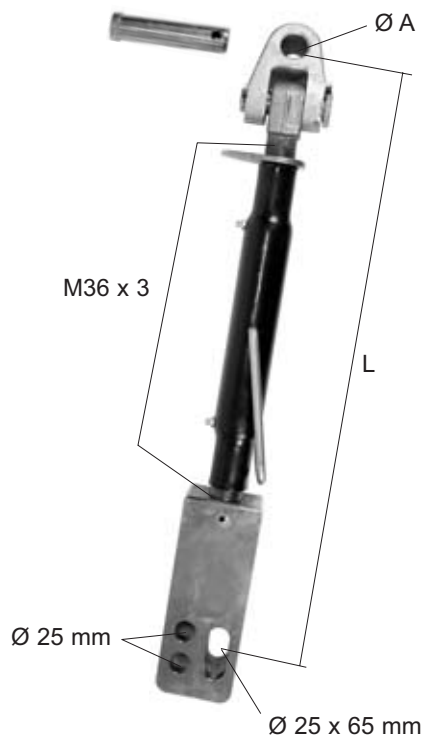

DEUTZ PARTS

Suspente de relevage - Levelling box assembly - Regelbare hefstangen -
Regelbare Hubstangen - Caja niveladora

	Part N°	Ø A mm	L (min-max) mm	Description - Description - Omschrijving - Beschreibung - Descripción
Série DX 4 Serie	21/760-43	30.2	670-850	Renforcé avec pivot - Heavy duty with pin - Versterkt met schommelpen - Verstärkte mit Bolzen - Reforzado con clavija de unión
Série DX 6 Serie	21/760-46	25.4	655-825