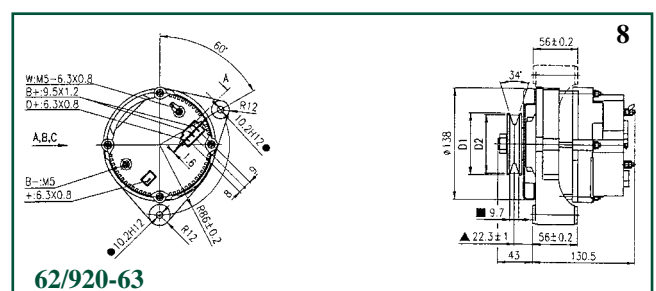

**ALTERNADORES
ALTERNATORS**

**REPUESTOS PARA ALTERNADORES BOSCH
MISCELLANEOUS PARTS FOR "BOSCH" ALTERNATORS**

**SOPORTE PARA ESCOBILLAS Y ESCOBILLAS
HOLDER WITH BRUSHES**

62/923-4
(212/01011, 1194336005)

Para alternadores 28, 33 y 55 Amperios
For alternators 28, 33 & 55 Amp.

**JUEGO DE ESCOBILLAS
BRUSHE SET**

62/923-5
(258/01073, 1127014011)

Las referencias originales tienen un propósito identificativo.
Nuestras piezas no son originales.

Part numbers are quoted for reference purposes only.
Our parts and accessories are not original.