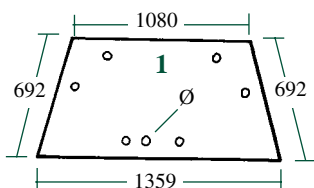

21/4000-64
(D7740, 04363390)
Parabrisas abatible
7 agujeros,
Grosor : 6 mm, Ø 23mm
Windscreen opening
7 holes, Thick.: 6mm, Ø 23mm

21/4012-41
(D7711, 04337767)
Delantera (inferior Izq/dcha)
Grosor : 6 mm
Front (Lower LH or RH)
Thick.: 6mm