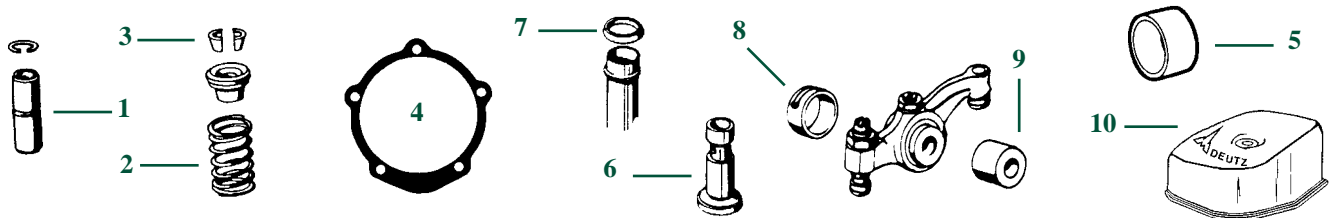

CULATINES Y PIEZAS ANEXAS
VALVES & CYLINDER HEAD PARTS

Figuras	1	2	3	4	5	6
Motor Engine	Culatín armado <i>Complete cylinder head</i>	Válvula adms. <i>Inlet valve</i>	Valvula escape <i>Exhaust valve</i>	Asiento válvula adms. <i>Valve insert inlet</i>	Asiento válvula escp. <i>Valve insert exhaust</i>	Tornillo de culata <i>Cyl. head bolt</i>
FL912 FL913	21/40-39 (02929005) Reconstruido / <i>Rebuild</i> 21/40-40 (04230613) Nuevo / <i>New</i> 21/40-41 (02239758, 04152627) Nuevo y reforzado <i>New (Heavy duty)</i>	21/42-37 (02133731, 02137301, 04153631)	21/43-37 (03371762, 02137300, 04153697)	21/47-8 (02101676, 02137302)	21/48-1 (03371760, 02137306)	21/6302-40 (02101681)
BFL913	21/40-41 (02239758, 04152627)					