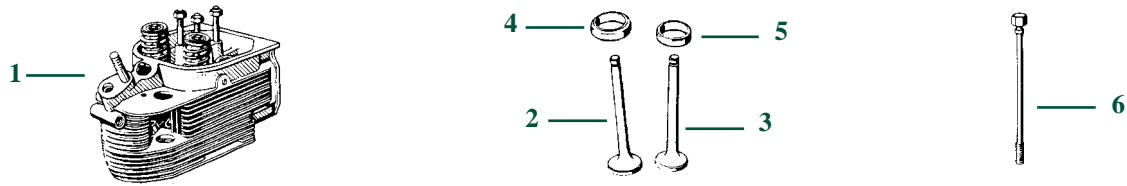

CULATINES Y PIEZAS ANEXAS
VALVES & CYLINDER HEAD PARTS

Figuras	1	2	3	4	5	6
Motor Engine	Culatín armado <i>Complete cylinder head</i>	Válvula adms. <i>Inlet valve</i>	Valvula escape <i>Exhaust valve</i>	Asiento válvula adms. <i>Valve insert inlet</i>	Asiento válvula escp. <i>Valve insert exhaust</i>	Tornillo de culata <i>Cyl. head bolt</i>
FL912 FL913	21/40-39 (02929005) Reconstruido / <i>Rebuild</i> 21/40-40 (04230613) Nuevo / <i>New</i> 21/40-41 (02239758, 04152627) Nuevo y reforzado <i>New (Heavy duty)</i>	21/42-37 (02133731, 02137301, 04153631)	21/43-37 (03371762, 02137300, 04153697)	21/47-8 (02101676, 02137302)	21/48-1 (03371760, 02137306)	21/6302-40 (02101681)
BFL913	21/40-41 (02239758, 04152627)					