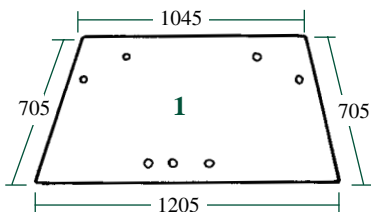

CRISTAL DE CABINA
CAB GLASS

CABINA SERIE 07C/ SERIE 07C CAB

D4507C, 4807C, 5207C, 6007C, 6207C,
6507C, 6807C, 7007C, 7207C, 7807C

Los cristales no son tintados
All glass not tinted

21/4000-61
(D7700, 04340307)
Parabrisas, grosor : 6mm
Windscreen, Thick.: 6mm