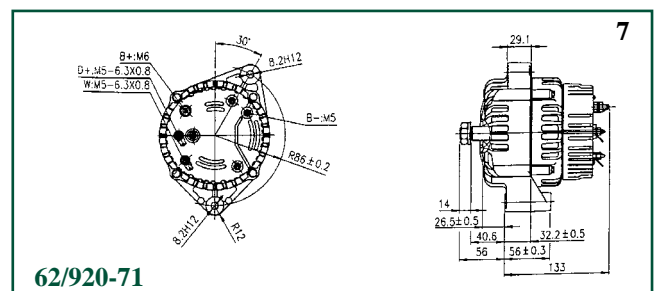

**ALTERNADORES
ALTERNATORS**

**REPUESTOS PARA ALTERNADORES BOSCH
MISCELLANEOUS PARTS FOR "BOSCH" ALTERNATORS**

**SOPORTE PARA ESCOBILLAS Y ESCOBILLAS
HOLDER WITH BRUSHES**

62/923-4
(212/01011, 1194336005)

Para alternadores 28, 33 y 55 Amperios
For alternators 28, 33 & 55 Amp.

**JUEGO DE ESCOBILLAS
BRUSHE SET**

62/923-5
(258/01073, 1127014011)

Las referencias originales tienen un propósito identificativo.
Nuestras piezas no son originales.

Part numbers are quoted for reference purposes only.
Our parts and accessories are not original.