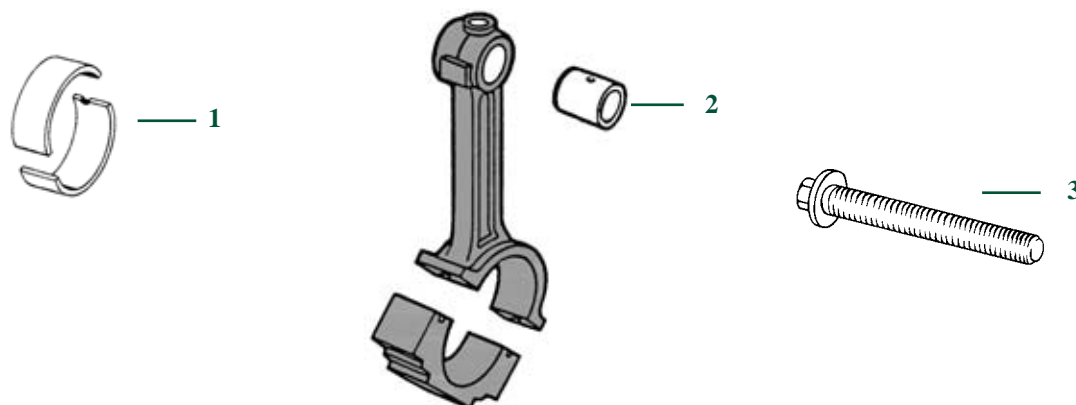

JUEGO DE COJINETES DE BIELA
CONNECTING ROD BEARINGS

Figuras	1	2	3
Motor Engine	Par de cojinetes de biela Conrod bearings (Pair)	Cojinete pie de biela Small end bush	Tornillo biela Conrod bolt
F2L912, F3L912 F4L912, F5L912 F6L912, F3L913 F4L913, F6L913 BF4L913(A) BF6L913(A)	21/3-42 (02137750) Std / Std Ø 60mm 21/3-42A (02137754) + 0,25	21/28-23 (03371612) Ø 35mm	21/26-11 (04157075) Ø 12 x 65mm
BF6L912 BF4L913(A) BF6L913(A)	21/3-53 (02235183) Std / Std Ø 66mm 21/3-53A (02235204) + 0,25	21/28-24 (02138563) Ø 40mm	