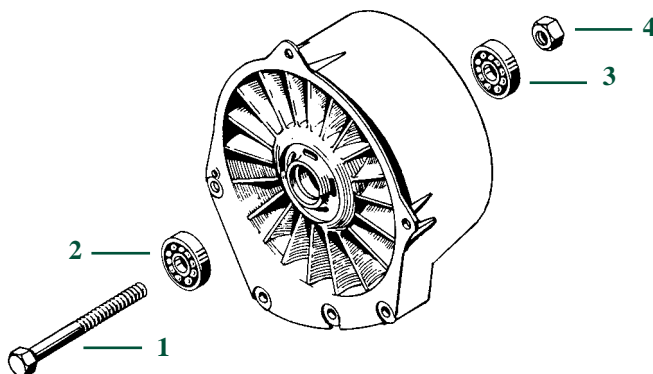

TURBINA DE REFRIGERACIÓN
AIR COOLING BLOWER

Figuras	1	2	3	4
Motor Engine	Tornillo Bolt	Rodamiento inter. turbina Bearing		Tuerca Nut
F2L912, F3L912, F4L912, F3L913, F4L913	21/2170-1 (01111587, 01111589) M12 x 140	21/2172-1 (0110941, 01174602, 0110940)		21/2171-1 (01112858)
BF4L913, F5L912 F6L912 (Excepto/Except : DX6.10)	21/2170-2 (01111602) M12 x 180	21/2172-2 (01109048)	21/2172-3 (01123665, 01109123)	
BF6L912, BF6L913 F6L912 (DX6.10)	21/2170-3 (01111603) M12 x 190	21/2172-2 (01109048)		

Las referencias originales tienen un propósito identificativo.
Nuestras piezas no son originales.

Part numbers are quoted for reference purposes only.
Our parts and accessories are not original.