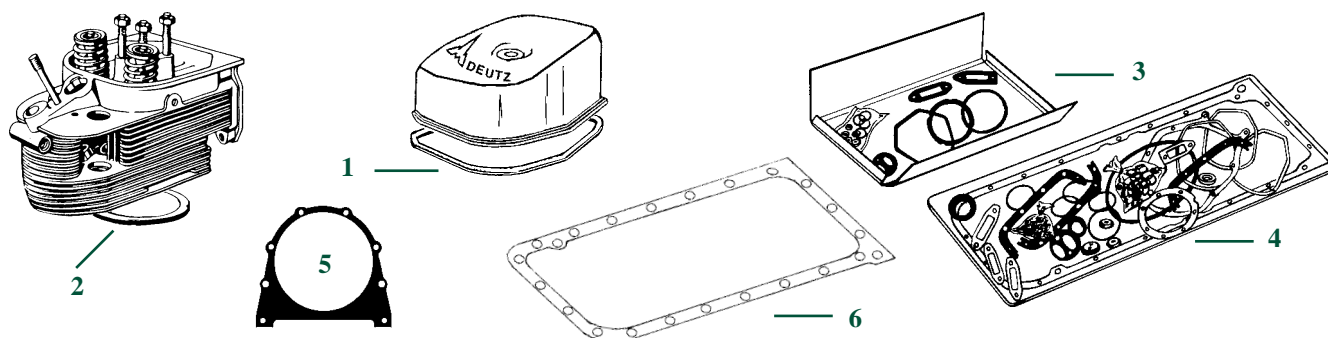

JUNTAS DE MOTOR
ENGINE GASKET SETS

Motor Engine	Cil. Cyl.	Fig. Fig.	Ref. Ref.	OEM	Descripción Description
FL912, FL913, BFL912, BFL913		1	21/74-39	03371692 04157234	Junta tapa de balancines Rocker cover gasket
		2	21/73-75	02230216 04157654	Aro de Junta culatín Cylinder head ring, Thick.: 1mm
		3	21/71-92	02928994 02910048	Juego juntas superior (1 cilindro) Top gasket set
FL712, FL812, FL812D	21/71-96		0148636		
F2L912	2	4	21/70-78	02910149	Juego de juntas completo de motor Full gasket set (A)
F3L912	3		21/70-71	02929656 02910182	
F4L912 Excepto / Except: : D5506, 6006, 6206, 6806, 7006, 7206	4		21/70-72	02929649 02910183	
F5L912	5		21/70-74	02929638 02911577	
F6L912	6		21/70-75	02910228	
F3L913	3		21/70-76	02910184	
F4L913 Excepto / Except: : DX4.50, 4.51, 4.61, 4.70, 4.71, DX86, 92	4		21/70-79	02911578	
F6L913	6		21/70-73	02929646 02911535	
BF6L913			21/70-74	02929638 02911577	
F2L912	2		21/70-77	02910278	
FL912, FL913, BFL912, BFL913		21/70-80	02910279		
F3L912, F3L913	3	5	21/17-12	03371379	Junta trasera cigüeñal Rear gasket
F4L912, F4L913, BF4L913	4		21/17-13	03362337	
F5L912	5		21/75-51	03362573	Junta Carter Sump gasket
F6L912, F6L913, BF6L912, BF6L913	6		21/75-52	03362574	
		21/75-53	02240933		
		21/75-54	03362581		

(A) No incluye anillos junta de culata ni retenes de cigüeñal
Cylinder head ring, rear & front seals are not included in this gasket set.

Las referencias originales tienen un propósito identificativo.
Nuestras piezas no son originales.

Part numbers are quoted for reference purposes only.
Our parts and accessories are not original.