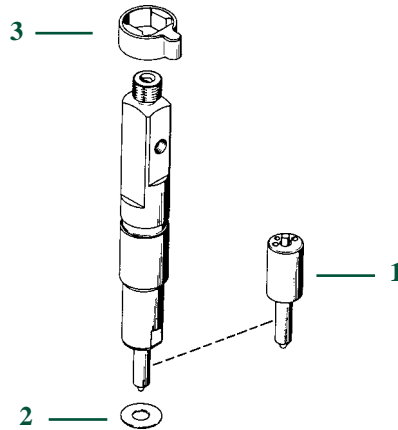

TOBERA Y PIEZAS ANEXAS
INJECTOR NOZZLES & PARTS

Figuras	1			2	3
Tractores Tractors	Tobera Inj. nozzle	No. tobera N° inj. nozzle	OEM	Retén Seal	Buje Bush
2505, 3005, 4005, 4505 5005, 5505, 6005, 7505	21/117-74	DN0SD165	03372154		
2506, 3006, 4506, 5006, 5206 (1/68 ⇄ 6/78) 5506, 6006, 7006 (⇄ 8/74) 6206, 6806, 7206, 8006, 10006 (9/74 ⇄ 6/78) 7506, 9006 (1/68 ⇄ 4/70) DX80, DX85, DX86, DX92, DX90 DX110, DX120 (2/78 ⇄ 6/78)	21/117-75	433271172 DLLA149S394	0155190604 0155191003 02101221 02236067		
2506, 3006, 4506, 5006, 5206, 6206, 6806 7206, 8006, 10006 (7/78 ⇄) 2807, 3607, 4007, 4507, 4807, 5207, 6207, 6507 6807, 6907, 7007, 7207, 7807 DX80, DX85, DX86, DX92, DX90 DX110, DX120 (7/78 ⇄) DX3.10, 3.30, 3.50, 3.60, 3.65, 3.70, 3.80 DX4.10, 4.30, 4.50, 4.70 DX6.05, 6.10, 6.30 Agrostar 6.21 Agroprima 4.51, 4.56, 6.06, 6.16 Agroextra 4.07, 4.47, 4.57, 6.07	21/117-76	433271376 DLLA149S774	02233086 04152901 04157220 09946411	21/118-5 (04157647) 9x19x2	21/6600-1 (02137568)
13006 (FL912) DX140, DX145, DX160 (5/72 ⇄ 6/78)	21/117-77	433271223 DLLA149S490	02134185		
13006 (FL912) DX140, DX145, DX160 (7/78 ⇄) Agrostar 6.31, 6.38, DX6.50, DX7.10	21/117-78	433271377 DLLA149S775	02233273		

Las referencias originales tienen un propósito identificativo.
Nuestras piezas no son originales.

Part numbers are quoted for reference purposes only.
Our parts and accessories are not original.

"THE RELIABLE SERVICE"