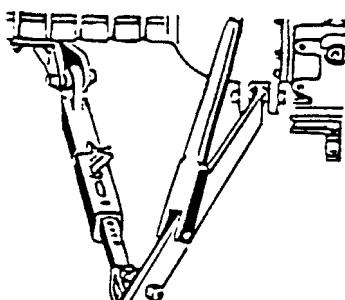

Por pares / By pair

ESTABILIZADORES RÍGIDOS Y AJUSTABLES / RIGID & ADJUSTABLE STABILISER PAIR

21/740-24K
(Ex : KD.350K2)
Serie "DX3"

Con brazos telescopicos
Dos estabilizadores con soportes a
ambos lados