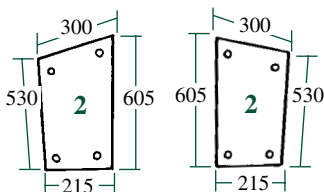

21/4012-43
(D7701, 04340330)
Delantero (inferior izq/dcha)
Grosor : 5 mm
Front (Lower LH or RH)
Thick.: 5mm