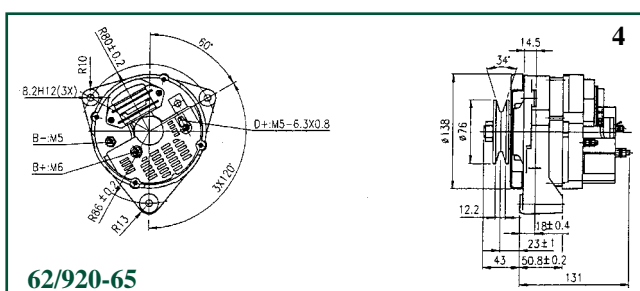

**ALTERNADORES
ALTERNATORS**

**REPUESTOS PARA ALTERNADORES BOSCH
MISCELLANEOUS PARTS FOR "BOSCH" ALTERNATORS**

**SOPORTE PARA ESCOBILLAS Y ESCOBILLAS
HOLDER WITH BRUSHES**

62/923-4
(212/01011, 1194336005)

Para alternadores 28, 33 y 55 Amperios
For alternators 28, 33 & 55 Amp.

**JUEGO DE ESCOBILLAS
BRUSHE SET**

62/923-5
(258/01073, 1127014011)

Las referencias originales tienen un propósito identificativo.
Nuestras piezas no son originales.

Part numbers are quoted for reference purposes only.
Our parts and accessories are not original.