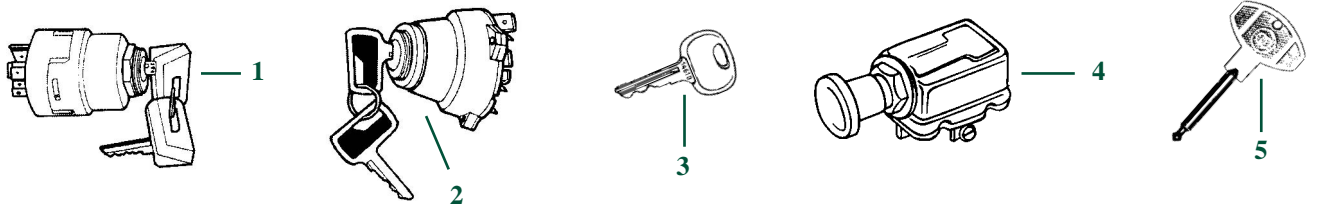

INTERRUPTORES VARIOS
SWITCHES (MISCELLANEOUS)

Tractores Tractors	Fig. Fig.	Ref. Ref.	OEM	Descripción Description
Serie "07" DX80, 85, 90, 110, 120, 145, 160, 230, 250 DX3.10, 3.30, 3.50, 3.60, 3.65, 3.70, 3.75, 3.80, 3.90 DX4.10, 4.30, 4.50, 4.70, DX6.05, 6.10, 6.30, 6.50 DX7.20, Agroprima 4.31, 4.51, 4.56, 6.06, 6.16 Agroxta 3.57, 4.07, 4.17, 4.47, 4.56, 6.07, 6.17	1	21/950-16	01176269 01175809	Conjunto de llave de arranque, 10 terminales Starter switch, 10 terminals
	3	21/951-16	04350834	Llave / Key
Series "06", "07"	2	21/950-7	01171411 01171442	Interruptor de luces con llave, 6 terminales Lighting switch with key, 6 terminals
	3	21/951-5	01164422	Llave / Key
Series "05", "06"	4	21/950-11	01163920	Interruptor de precalentamiento y arranque Starter switch
	5	21/951-13 (ET14100)	01164012	Llave de contacto tipo Bosch Key