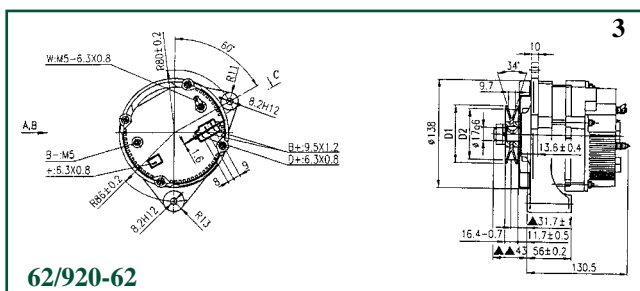

**ALTERNADORES
ALTERNATORS**

**REPUESTOS PARA ALTERNADORES BOSCH
MISCELLANEOUS PARTS FOR "BOSCH" ALTERNATORS**

**SOPORTE PARA ESCOBILLAS Y ESCOBILLAS
HOLDER WITH BRUSHES**

62/923-4
(212/01011, 1194336005)

Para alternadores 28, 33 y 55 Amperios
For alternators 28, 33 & 55 Amp.

**JUEGO DE ESCOBILLAS
BRUSHE SET**

62/923-5
(258/01073, 1127014011)

Las referencias originales tienen un propósito identificativo.
Nuestras piezas no son originales.

Part numbers are quoted for reference purposes only.
Our parts and accessories are not original.