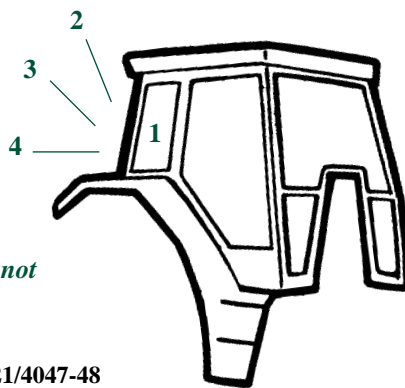

CRISTAL DE CABINA
CAB GLASS

CABINA SERIE DX / SERIE DX CAB

AGROSTAR

DX4.61, 4.68, 4.71, 4.78,

DX6.08, 6.11, 6.21, 6.28, 6.31, 6.38, 6.61, 6.71, 6.81

Los cristales no son tintados/ All glass not tinted

Los cristales son tintados/ All glass tinted

21/4047-48
(D7759, 04383617)
Lateral (dcha o izq)
2 agujeros, Grosor : 5 mm
Side (LH or RH)
2 holes, Thick.: 5mm

21/4047-45
(D7759T, 04383618)
Lateral (dcha o izq)
2 agujeros, Grosor : 5 mm
Side (LH or RH)
2 holes, Thick.: 5mm

21/4047-44
(D7760, 04390722)
Lateral (dcha o izq)
1 agujero, Grosor : 5 mm
Side (LH or RH)
1 hole, Thick.: 5mm

21/4047-50
(D7760T, 04390723)
Lateral (dcha o izq)
1 agujero, Grosor : 5 mm
Side (LH or RH)
1 hole, Thick.: 5mm