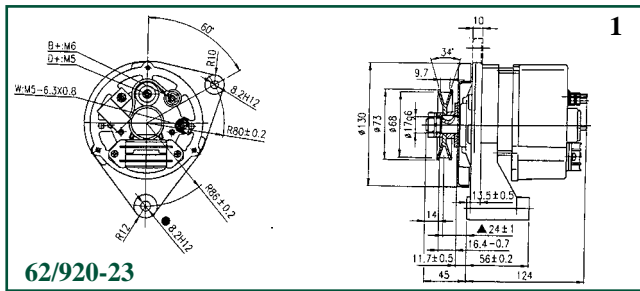

**ALTERNADORES
ALTERNATORS**

**REPUESTOS PARA ALTERNADORES BOSCH
MISCELLANEOUS PARTS FOR "BOSCH" ALTERNATORS**

**SOPORTE PARA ESCOBILLAS Y ESCOBILLAS
HOLDER WITH BRUSHES**

62/923-4
(212/01011, 1194336005)

Para alternadores 28, 33 y 55 Amperios
For alternators 28, 33 & 55 Amp.

**JUEGO DE ESCOBILLAS
BRUSHE SET**

62/923-5
(258/01073, 1127014011)

Las referencias originales tienen un propósito identificativo.
Nuestras piezas no son originales.

Part numbers are quoted for reference purposes only.
Our parts and accessories are not original.