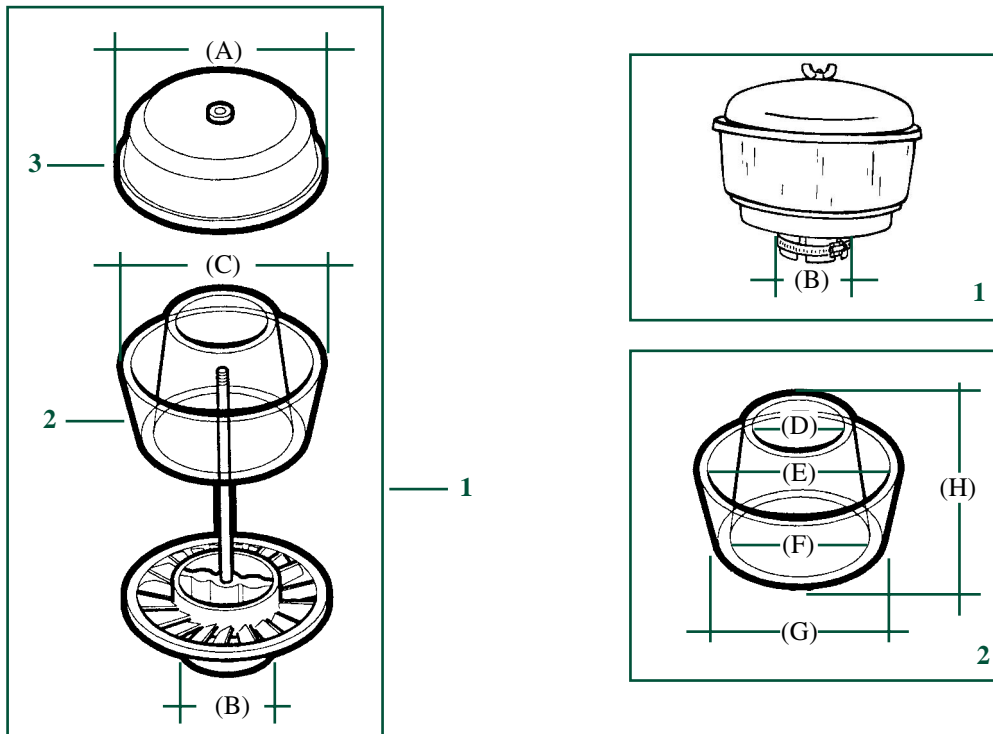

Figuras	1	2	3
Tractores <i>Tractors</i>	Prefiltros de aire <i>Air pre-cleaner assy</i>	Cubeta <i>Bowl</i>	Guardapolvo <i>Dust shield</i>
D10006, 13006 DX85, 90, 110, 120 DX4.10, 4.30, 4.31, 4.50 DX4.51, 4.61, 4.70, 4.71 DX6.10, 6.30	60/168-4 (04318399) (A) 269mm (B) Ø 77mm	60/169-4 (02389400) (C) 265mm	60/168-4A (A) 269mm
DX140, 145, 160 DX6.50, 7.10	60/168-16 (04318399) <i>Versión económica</i> <i>Economy version</i>	60/169-11 (02389400) <i>Versión económica</i> <i>Economy version</i> (D) 139mm (E) 260mm (F) 215mm (G) 250mm (H) 105mm	
D2506, 3006, 4006, 4506 D5006, 5206, 5506, 6006, 6206 D7006, 7206, 8006, 8606 D4007, 4507, 4807, 5207, 6007 D6207C, 6507C, 6807C, 6907C D7207, 7807 DX3.10, 3.30, 3.50, 3.60, 3.65 DX3.70, 3.80, 3.90	60/168-3 (04345068) (A) 186mm (B) 77mm	60/169-3 (02315448) (C) 182mm	60/168-3A (A) 186mm
		60/169-10 (02315448) <i>Versión económica</i> <i>Economy version</i> (D) 90mm (E) 180mm (F) 140mm (G) 170mm (H) 105mm	