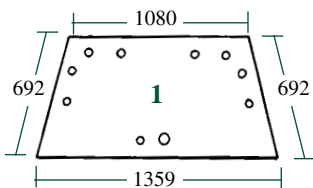

CABINA SERIE DX / SERIE DX CAB

DX80, 85, 86, 90, 92, 110, 120, 140, 145, 160

Todos los cristales no son tintados
All glass not tinted

21/4000-62
(D7710, 04337958)
Parabrisas
7 agujeros, Grosor : 6 mm
Windscreen
7 holes, Thick.: 6mm