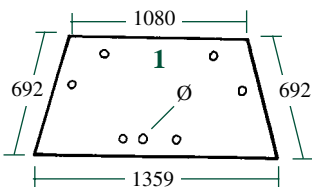

21/4000-62
(D7710, 04337958)
Parabrisas fijo
7 agujeros,
Grosor : 6 mm, Ø 19mm
Windscreen fixed
7 holes, Thick.: 6mm, Ø 19mm