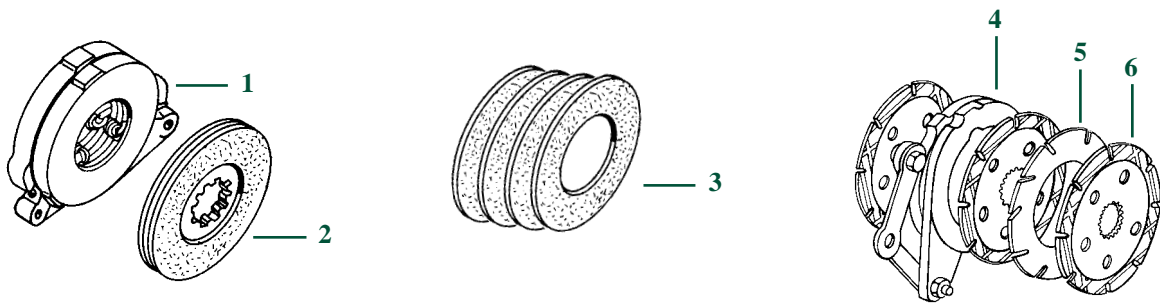

Tractores Tractors	Fig. Fig.	Ref. Ref.	OEM	Descripción Description
Series "06", "07" DX3.10, 3.30, 3.50, 3.60, 3.65	1	21/417-9	02385578 04340698	Conjunto de freno dia. 228 mm. Brake assembly Ø 228mm
Series "06", "07", "07C"	2	21/420-8	02332771 04380955 04380957	Disco de freno (seco) Ø 228mm, 32 estrías Brake disc (dry) Ø 228mm, 32 splines
D4007, 4507, 4807, 5207, 5207C D6007, 6007C, 6207C, 6507, 6507C D6907, 6907C DX3.10, 3.30, 3.50, 3.60, 3.65		21/420-9	04380951	Disco de freno (seco) Ø 228mm, 36 estrías Brake disc (dry) Ø 228mm, 36 splines
Series "05", "06", "07", "07C" DX3.10, 3.30, 3.50, 3.60, 3.65	3	21/421-19	02374363 04349301	Juego de 4 zapatas con remaches Ø 228mm Lining of 4 kit with rivets Ø 228mm
DX145, 160 DX7.10	4	21/417-2	04309180	Conjunto de freno dia. 222 mm. Brake assembly Ø 222mm
	5	21/423-1	04309183	Plancha de freno (en baño de aceite) Brake disc (oil bath)
	6	21/422-11	04342777	Disco de freno (en baño de aceite) Ø 222mm, 34 estrías Brake disc (oil bath) Ø 222mm, 34 splines