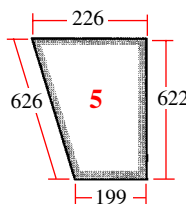

20/4037-1
(D7046, K965485)
Porte (bas gauche)
Door (LH lower)