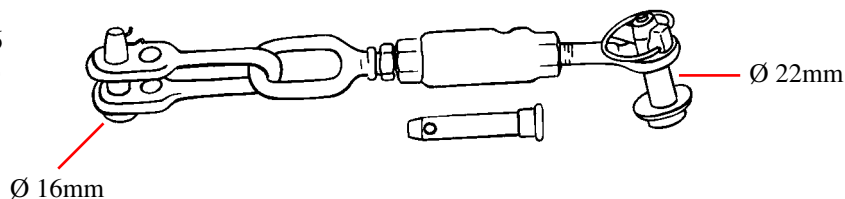

**25/740-16**  
(R2999K)

Longueur réglable 380-445mm  
Livré avec 2 broches Ø 19 et Ø 22mm pour usage universel  
Pour 275, séries 74, 84, 85 & 95

*Adjustable length 380-445mm  
Supplied with 2 pins Ø 19 & Ø 22mm for universal use  
For 275, and 74, 84, 85 & 95 series*