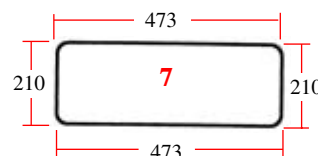

25/4073-22
(D.7095, 144731A1)
Arrière (inférieure)
Rear (lower)

Les références des pièces sont indicatives.
Nos pièces ne sont pas d'origine.

Part numbers are quoted for reference purposes only.
Our parts and accessories are not original.