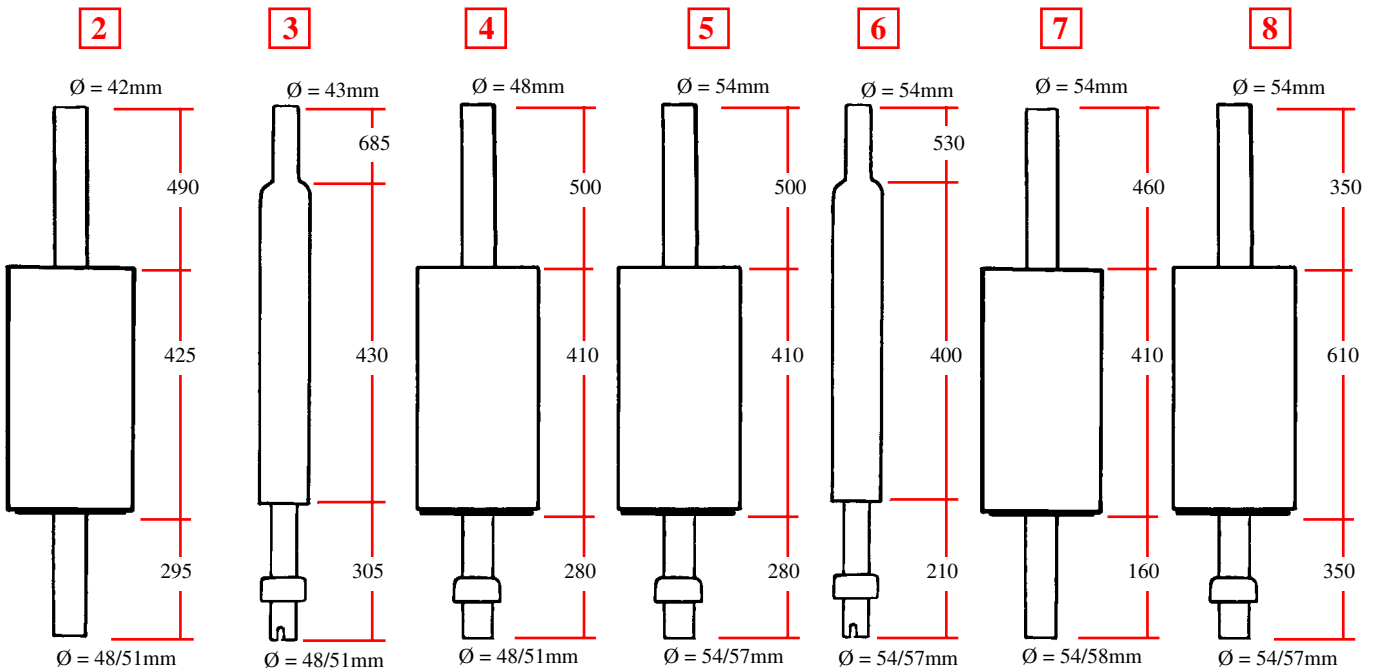

Les références des pièces sont indicatives.
Nos pièces ne sont pas d'origine.

Part numbers are quoted for reference purposes only.
Our parts and accessories are not original.