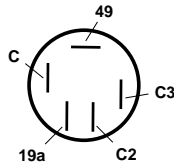

25/961-3
(3131226R91)

12 V (2+1+1), 21 W

Type rond avec suspension élastique, 5 broches
Round type, 5 pins