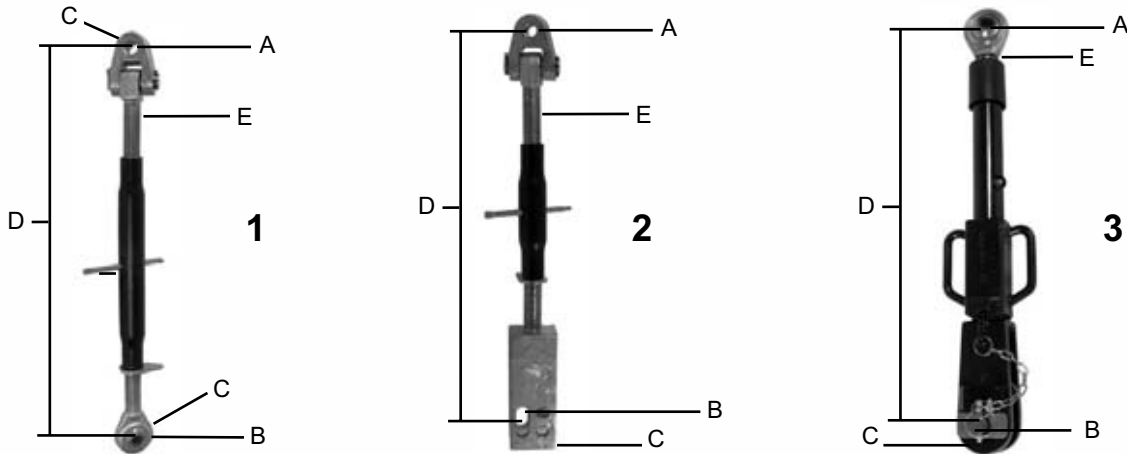

CASE-IH PARTS

SUSPENTE D'ATTELAGE ADAPTAPLE - ADATABLE LEVELLING BOX - UNIVERSAL HUBSTANGEN - HEFSTANG-AANPASBAAR - HORQUILLA NIVELADORA ADAPTAPLE

	Fig.	PART N°	ØA mm	ØB mm	C mm	D mm	E mm
MX / MAXXUM	2	25/760-81	20	25	31	530/675	36x3
CS	3	25/760-82	25	28	33	710/800	36x3
MAGNUM	1	25/760-83	25	25	51	620/850	36x3
CVX	3	25/760-84	32	28	33	710/800	36x3

BARRE DE POUSSEE - TOP LINK - OBERLENKER - TOPSTANGEN - BARRAS DEL 3ER PUNTO

Côté machine - Implement side
-Machinenseitig - Machinezijde
- Con rótula

Côté tracteur - Tractor side -
Getriebeseitig - Tractorbrugzijde
- Con rótula

1" 3/4 UNC

7110E, 7120E, 7130, 7140, 9310, 9330, 9350,
MX180, MX200, MX220, MX240, MX270

7110E, 7120E, 7130, 7140, 7210, 7220,
7230, 7240, 7250, 9310, 9330, 9350

7110E, 7120E, 7130, 7140,
7210, 7220, 7230, 7240, 7250,
9310, 9330, 9350, MX180, MX200,
MX220, MX240, MX270

7110E, 7120E, 7130, 7140, 7210, 7220,
7230, 7240, 7250, MX180, MX200,
MX220, MX240, MX270

MX180, MX200, MX220, MX240, MX270

Les références des pièces sont indicatives.
Nos pièces ne sont pas d'origine.

Part numbers are quoted for reference purposes only.
Our parts and accessories are not original.