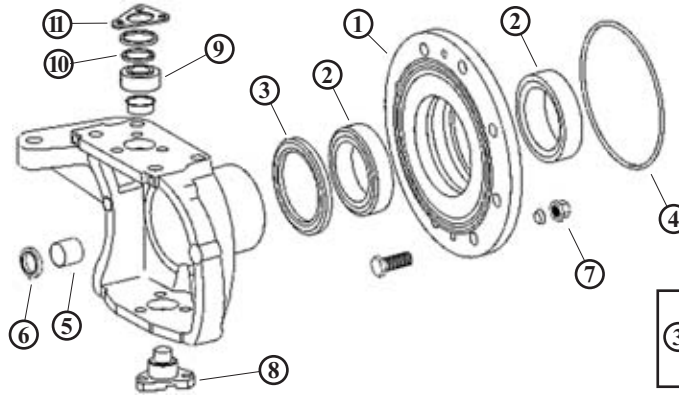

CASE IH - 4WD - CARRARO / SIGE

25/6408-49 ⇒ 130 x 160 x 17
③ 25/6408-29 ⇒ 150 x 176 x 16
25/6408-51 ⇒ 155 x 176 x 16

	1	2	3	4	5			
238, 248, 258, 268, 288	25/445-8 K395123	25/6410-8 1966169C1	25/6408-49 1984938C1 311569A1	25/6413-6 100552A1	25/6462-37 100532A1			
395, 495, 495XL, 595, 595XL, 695, 695XL, 795, 795XL, 895, 995, 995XL			25/6408-29 247877A1 K395102					
1294, 1394, 1494, 1594			25/6408-51 1349265C1					
1896, 2096								
2120, 2130, 2140, 2150	25/445-8 K395123	25/6410-8 1966169C1	25/6408-49 1984938C1 311569A1	25/6413-6 100552A1	25/6462-37 100532A1			
3210, 3220, 3230			25/6408-29 247877A1 K395102		25/6462-38 1967535C1			
4210, 4220, 4230, 4240			25/6408-49 1984938C1 311569A1		25/6462-37 100532A1			
5120, 5130, 5140, 5150			25/6410-32 81676C1 K395101		25/6462-38 1967535C1			
5220, 5230, 5240, 5250								
C50, C60, C70, C80, C90			25/6410-8 1966169C1		25/6408-49 1984938C1 311569A1	25/6413-6 100552A1	25/6462-37 100532A1	
CS100, CS110, CS120, CS130, CS150					25/6410-32 81676C1 K395101			25/6462-38 1967535C1
CS48, CS58								
CS68, CS75 DBD0040001 ⇒			25/6408-49 1984938C1 311569A1	25/6413-6 100552A1	25/6462-37 100532A1			
CS78, CS86, CS94 DBD0055001 ⇒	25/445-8 K395123	25/6410-8 1966169C1						
CVX120, CVX130, CVX150, CVX170, CVX1135, CVX1145, CVX1155, CVX1170, CVX1190		25/6410-32 81676C1 K395101						
CX50, CX60, CX70, CX80, Cx90, CX100	25/445-8 K395123	25/6410-8 1966169C1	25/6408-49 1984938C1 311569A1	25/6413-6 100552A1				
MX100, MX110, MX120, MX135		25/6410-32 81676C1 K395101			25/6462-37 100532A1			
MX150, MX170								
MX80C, MX90C, MX100C					25/6462-37 100532A1			
PJ55, PJ65, PJ75			25/6408-49 1984938C1 311569A1	25/6413-6 100552A1	25/6462-37 100532A1			
PJN55, PJN65, PJN75, PJV55, PJV65, PJV75					25/6462-38 1967535C1			
					25/6462-38 1967535C1