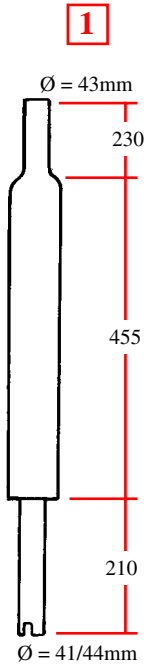

Tracteurs Tractors	Figures Figures	Oval Oval	Rond Round	Raincap Weathercap	Collier Exhaust clamp
770, 780, 850, 880, 885, 900, 950 ancienne gamme/ old range	1		20/165-72 (K914137)		70/2935-45 (MC5855)
780, 880, 885, 990, 995, 996, 1200, 1210, 1212	2	20/165-80 (K928712)		70/2930-45 (5870/10)	70/2935-48 (MC5863)
995, 996, 1210, 1212	3		20/165-88 (K954090)		
1190, 1194	4	20/165-74 (K304290)		70/2930-51 (5870/21)	Collette Flange
1290, 1294, 1390	5	20/165-77 (K302952)			
1394, 1490, 1494, 1690, 1690T, 1694	6		20/165-78 (K306484)	70/2930-57 (5870/22)	
1410, 1412	7	20/165-76 (K952488)			70/2935-54 (MC5856)
1594, 1690	8	20/165-89 (K304708)			Collette Flange