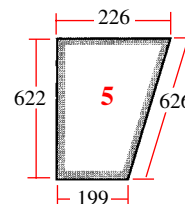

20/4036-1
(D7045, K965486)
Porte (bas droit)
Door (RH lower)