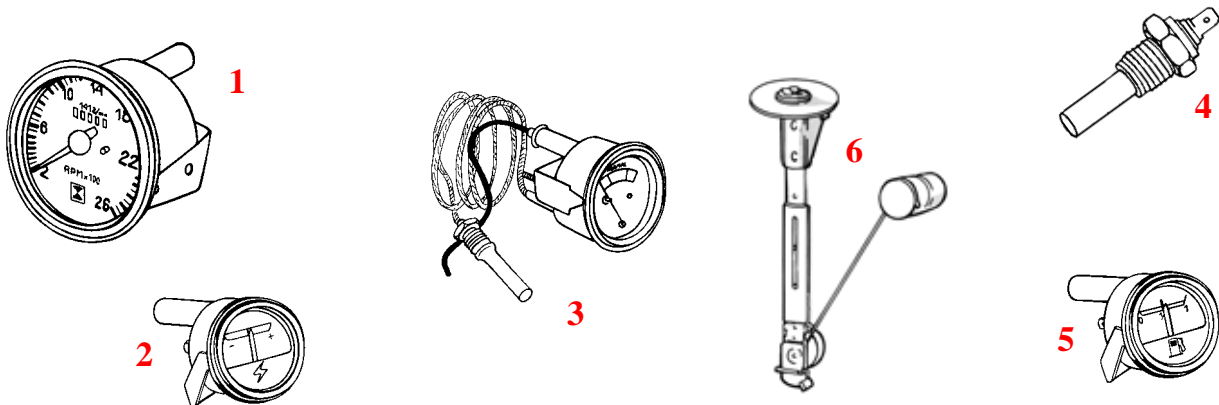

**INSTRUMENTS DE BORD
INSTRUMENTS (MISCELLANEOUS)**

Tracteurs Tractors	Fig. Fig.	Instruments de bord Instruments	
850 ⇄ 1412, sauf série "90" except "90" serie	1	20/175-80 (A) (K942227)	Compte-heures Hour meter
25D, 30D, 900	2	20/170-80 (K19905)	Ampèremètre Ammeter
25D, 30D, 900, 950	3	20/174-80 (K11638)	Thermomètre Temp. gauge
850 ⇄ 1412	4	20/180-80 (K300297)	Sonde de température Temp. sender 5/8"UNF
1190, 1194, 1290, 1294, 1390, 1490, 1494, 1594, 1690, 1690T		20/180-81 (K311943)	Sonde de température Temp. sender 1/8" x 27 NPTF
770 ⇄ 1412	5	20/171-80 (K917374)	Indicateur de niveau de carburant Fuel gauge
Tracteurs Tractors	Fig. Fig.	Flotteurs de réservoir Sender units	
885, 990, 995, 996	6	20/172-80 (K946158)	
1190, 1194, 1290, 1294, 1390, 1394		20/172-81 (K309297)	Avec cabine/ With cab
1194, 1490, 1494, 1594, 1690			Sans cabine / Less cab
1190, 1290, 1294, 1390, 1394		20/172-82 (K309298)	Sans cabine / Less cab
1490, 1494, 1594, 1690, 1690T		20/172-83 (K309299)	Tous mod. avec réservoir à gauche et cabine/ All models with left side tank and cab

(A) Sur certains tracteurs, il faut légèrement agrandir le diamètre de l'emplacement dans le tableau de bord.

(A) On some tractors, the dashboard slot diameter must be enlarged slightly.