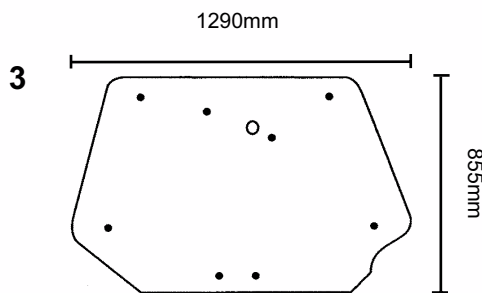

TRACPIECES

bepco tractor parts

PRODUCT NEWS-SHEET

PAGE : N°7122
DATE : 08/2001

CASE-IH PARTS

ACCESSOIRES POUR CABINE - ITEMS CAB - EINZELTEILE FÜR KABINE - ONDERDELEN VOOR KABINE - INSTRUMENTOS DE CABINA

	FIG.	PART N°	OEM	
CS78, CS86, CS96, CS110, CS120, CS130, CS150, CVX120, CVX130, CVX150, CVX170	1	25/870-60	1-99-976-061	Etai (porte) - Gas strut (door) - Gasfeder (Tür) - Gascilinder (deur) - Amortiguador (puerta)
5120, 5130, 5140, 5150	2	25/876-3	108157A1	Etai (capot) - Gas strut (bonnet) - Gasfeder (Motorhaube) - Gascilinder (kap) - Amortiguador (capó)
CX50, CX60, CX70, CX80, CX90, CX100, MX100, MX110, MX120, MX135, MX150, MX170, MX80C, MX90C, MX100C	3	25/4071-30	284947A1	Vitre arrière teintée - Rear window (green) - Seitenscheibe hinten (grün) - Achterruit met uitsparing (groen) - Cristal trasero (verde)
485XL, 495XL, 585XL, 595XL, 685XL, 695XL, 743XL, 745XL, 785XL, 795XL, 844XL, 845XL, 856XL, 885XL, 895XL, 955XL, 956XL, 995XL, 1055XL, 1056XL, 1255XL, 1455XL, 4230XL, 4240XL	4	25/4012-61	3233036R1	Vitre avant gauche (bas) - Lower front LH - Vorne (L-unten) - Voorruit (L beneden) - Cristal frontal delantero (inf.izq.)
		25/4012-62	3233037R1	Vitre avant droit (bas) - Lower front RH - Vorne (R-unten) - Voorruit (R beneden) - Cristal frontal delantero (inf.drcha)

Les références des pièces sont indicatives.
Nos pièces ne sont pas d'origine.

Part numbers are quoted for reference purposes only.
Our parts and accessories are not original.

"THE RELIABLE SERVICE"