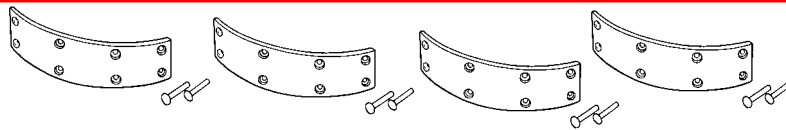

**JEU DE 4 GARNITURES DE FREIN AVEC RIVETS**  
**4 BRAKE LININGS SET WITH RIVETS**

770, 850, 885, 95, 990	<b>20/404-80K</b> (K960595)	Larg./ Width 44mm
990, 995, 996, 1190, 1194, 1290, 1390	<b>20/404-81K</b> (K962266)	Larg./ Width 63mm
1200, 1210, 1212, 1390, 1490	<b>20/404-82K</b> (K964542)	Larg./ Width 89mm 3 rangées de rivets 3 rows rivets