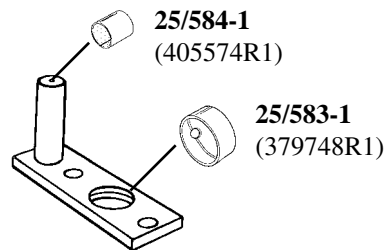

Aussi disponible **25/582-1** (B58201) : Jeu de bagues comprenant 2 exemplaires de
Also available **25/582-1** (B58201) : Bush kit set consisting of 2 each of
25/583-1 (379748R1), **25/486-14** (405570R1) & **25/584-1** (405574R1)

JANTES / RIMS

25/449-11 Pour pneus
(704675R91) For tyres 550, 600 x 16

25/449-12 Pour pneus
(3114166R91) For tyres 750 x 16

25/449-13 Pour pneus
(3121425R91) For tyres 750 x 18