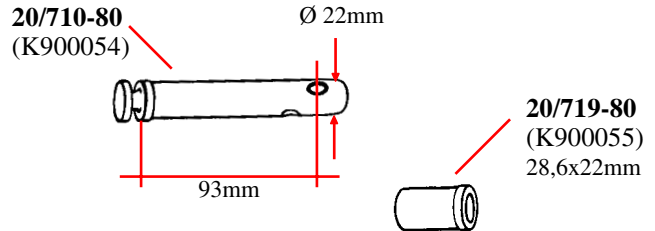

AXES ET BAGUES (BRAS DE RELEVAGE)
PINS AND RINGS (LIFT ARMS)

Broches 3ème point / Top link pins

68/1138-70	Ø 19	Lg. : 77mm	
68/1138-95	Ø 19	Lg. : 103mm	
68/1142-103	Ø 25	Lg. : 110mm