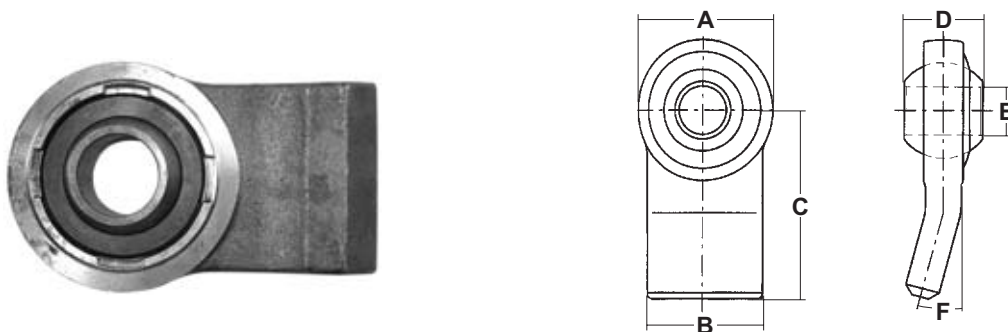

Part N°	A	B	C	D	E	F
Maxxum Magnum	25/715-12	110 mm	90 mm	120 mm	45 mm	37.5 mm	10°