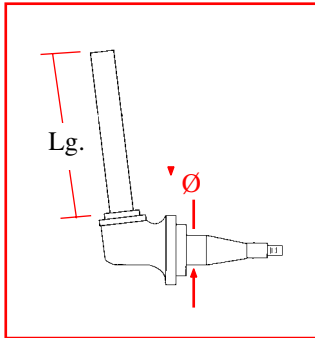

PIECES D' AVANT-TRAIN
FRONT AXLE PARTS

Figures Tracteurs Tractors	1 Fusée / Spindle		Lg. Ø
	Droite / RH	Gauche / LH	
644, 743, 744, 745, 844, 845, 946, 955, 956, 956XL, 1046, 1055, 1056, 1056XL, 1246	25/471-75 (3140079R94 (A), 3405600R1 (A), 3146323R95 (A), 3230080R1 (B), 3405602R1 (B))	25/470-75 (3140078R94 (A), 3405599R1 (A), 3146322R95 (A), 3230079R1 (B), 3405601R1 (B))	250mm 40mm
	25/471-76 (3140077R93 (A), 3405614R1 (A), 3146321R95 (A), 3230093R1 (B), 3405616R1 (B))	25/470-76 (3140076R93 (A), 3146320R95 (A), 3405613R1 (A), 3230092R1 (B), 3405615R1 (B))	300mm 40mm
	25/471-77 (3141510R93 (A), 3405618R1 (A), 3230098R1 (B), 3405620R1 (B))	25/470-77 (3141509R93 (A), 3405617R1 (A), 3230097R1 (B), 3405619R1 (B))	380mm 40mm

Figures Tracteurs Tractors	2 Levier Lever
433, 533, 633, 733, 833, 644, 744, 844 (2RM/WD) Avec direction assistée With power steering	25/480-17 (3141506R2) Ø 20mm
644, 743, 744, 745, 844, 844S, 845, 945, 1055, 1056 (2RM/WD) Avec direction assistée With power steering	25/480-18 (3224268R3) Ø 22mm

(A) Direction manuelle / Manual steering
(B) Direction assistée / Power steering

Figures Tracteurs Tractors	3 Joint Seal	4 Butée Bearing	5 Bague Bush	6 Kit bagues Rings kit	
523, 624, 724	25/476-13 (3131033R1)	25/479-15 (3057058R91) (A billes / Balls)	25/477-16 (3057051R1)	25/475-19 (B1268)	
323, 353, 383, 423, 453, 433 (⇔ 009581), 533 (⇔ 010654), 633 (⇔ 015892)			25/477-15 (3059475R1)	25/475-18 (B1267)	
433 (009582 ⇔), 533 (010655 ⇔), 633 (015893 ⇔), 733		25/479-16 (3142132R1) (Bronze / Bronze)	25/477-16 (3057051R1)	25/475-20 (B1269)	
644, 743, 744, 745, 844, 844S, 845, 856, 946, 955, 956, 1046, 1055, 1056, 1246, 844XL, 845XL, 956XL, 1056XL Essieu normal/ Standard front axle			25/479-15 (3057058R91) (A billes / Balls)		
644, 743XL, 744, 745XL, 844XL, 844S, 845XL	25/476-14 (3232813R1)	25/479-17 (3233850R91)	25/477-17 (3232821R1)	25/475-21 (B1270)	
856, 955, 956, 1055, 1056 Essieu renforcé / Heavy duty front axle					

Les références des pièces sont indicatives.
Nos pièces ne sont pas d'origine.

Part numbers are quoted for reference purposes only.
Our parts and accessories are not original.