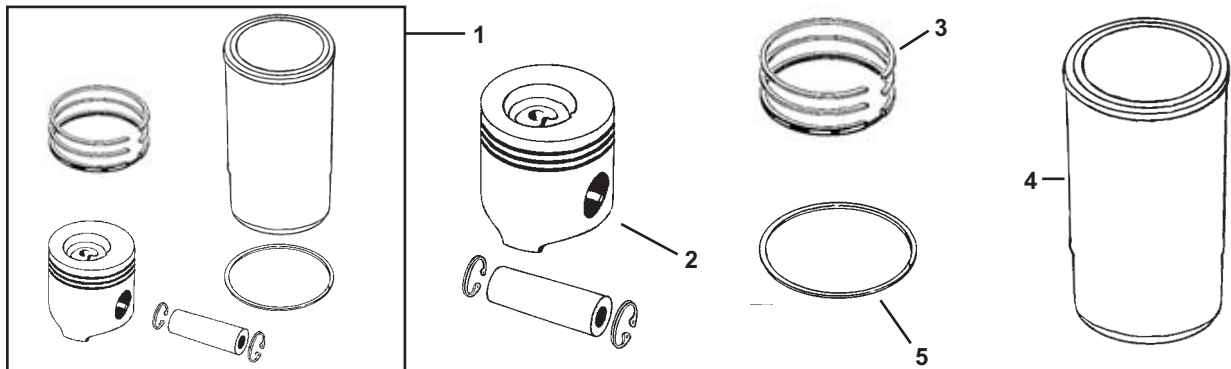

CASE-IH PARTS

Pistons, jeu de segments & chemises - Pistons, ring sets & liners -
Zuigers, zuigerveren & cilinderbussen - Kolben, buchsen und Ringe -
Pistones, juegos de anillos, y camisas

			1	2	3	4	5	
			1er montage 1st fitting					
D179	98.4 mm		25/31-65 (3139591R96)	25/33-65	25/34-65 (3139594R91) AL FIN	25/35-63 (3139592R4)	25/38-62 (3228344R1) Ø 5.0 mm	
D239		2ème montage (A) 2nd fitting						25/38-63 (3228348R1) Ø 4.7 mm
D358		25/31-185 (1806470C91)	25/33-185