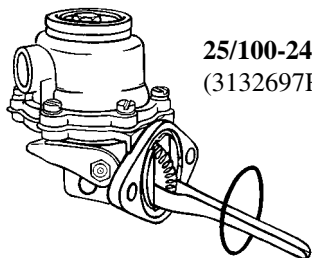

POMPES D'ALIMENTATION
FUEL PUMPS

25/100-24
(3132697R92)

25/101-24 Kit réparation
(3136002R91) *Repair Kit*

454, 474, 484, 485, 495, 574, 584,
585, 595, 674, 684, 685, 695, 784,
785, 795, 884, 885, 895,
3230, 4210, 4220, 4230 (+XL)
avec pompe CAV / with CAV pump