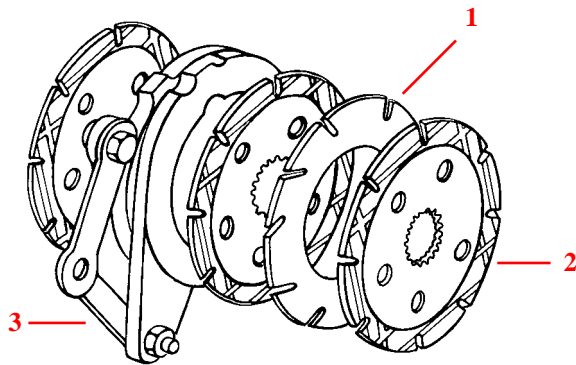

FREINS A TAMBOURS & A DISQUES
BRAKES-DISC & DRUM

Ressort/ Spring
20/419-80
(K963644)

Bille/ Ball
20/418-80
(K963645)

Figures		1	2	3
Tracteurs Tractors	Frein Brake	Disque Inter. disc	Disque Friction disc	Mécanisme Actuator assy.
1490, 1690 2RM/ 2WD	Ø 178mm	20/423-80 (K200550)	20/422-80 (K202905)	20/417-80 (K954738)
1410, 1412, 1690, 1494, 1594, 1694	Ø 222mm	20/423-81 (K945755)	20/422-81 (K945754)	20/417-81 (K945753) (Fin de stock/ Stock end)