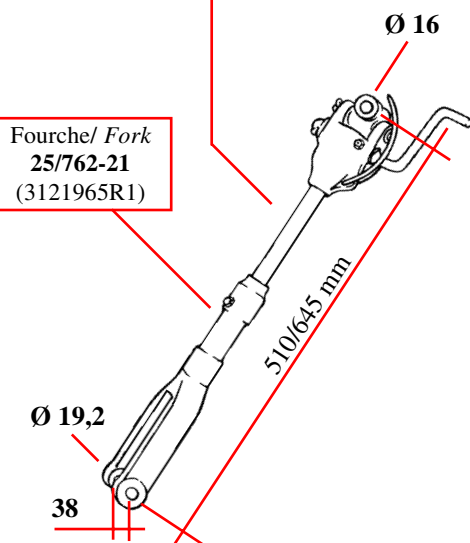

TIRANTS DE RELEVAGE
LEVELLING BOX ASSEMBLIES

Complet/ Complete
25/760-25
(R443)