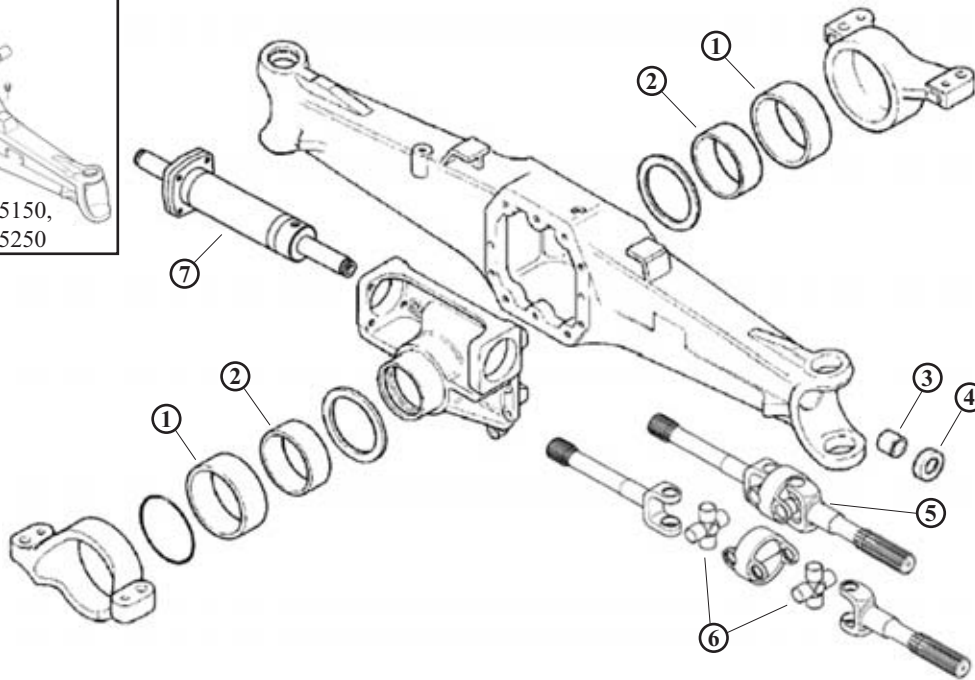

CASE IH - 4WD - CARRARO / SIGE

	1	2	3	4	5	6	7		
238, 248, 258, 268, 288	25/486-59 K965266	25/486-60 K965265	25/6462-35 1966186C1	25 /6407-39 1966191C1	25/6402-30 1537637C1	25/6403-61 100546A1	25/580-10 1537617C1		
395, 495, 495XL, 595, 595XL, 695, 695XL, 795, 795XL, 895, 995, 995XL									
1290, 1390, 1490, 1690									
1294, 1394, 1494, 1594, 1694						25/6407-47 N8897 Except 1294			
2120, 2130, 2140, 2150			25/6462-35 1966186C1	25/6407-39 1966191C1 25/6407-47 N8897		25/6403-61 100546A1			
3210, 3220, 3230	25/486-59 K965266	25/486-60 K965265		25/6407-39 1966191C1	25/6402-30 1537637C1		25/580-10 1537617C1		
4210, 4220, 4230, 4240									
5120, 5130, 5140, 5150	25/486-64 81852C1		25/6462-39 D142950	25/6407-47 N8897	25/6402-31 81882C1	25/6403-62 N14411 144465A1	25/580-11 1530744C1 81870C1		
5220, 5230, 5240, 5250									
C50, C60	25/486-59 K965266	25/486-60 K965265	25/6462-35 1966186C1	25/6407-40 311565A1 25/6407-39 1966191C1	25/6402-30 1537637C1	25/6403-61 100546A1	25/580-10 1537617C1		
C70, C80, C90, C100									

Les références des pièces sont indicatives.
Nos pièces ne sont pas d'origine.

Part numbers are quoted for reference purposes only.
Our parts and accessories are not original.

"THE RELIABLE SERVICE"