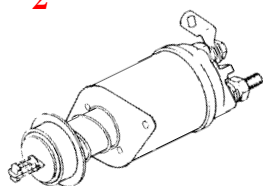

PIECES DE RECHANGE POUR DEMARREURS «BOSCH»
SPARE PARTS FOR «BOSCH» STARTER MOTORS

1

2

3

4

Figures	1		2	3	4
Tracteurs Tractors	Lanceur Drive ass.	Remarque Comment	Relais Solenoid	Jeu de balais Brush set	Induit Armature
353, 383, 453 (71 ⇄ 73)	62/939-32 (2.006.209.302)	11 dents / <i>teeth</i>			
353, 383, 453 (7/71 ⇄ 3/73), 523 (6/65 ⇄ 12/71), 553, 624, 654, 724, 824, 946, 1046 (6/71 ⇄ 3/73), 1246 (4/73 ⇄ 1/74)		Fixation 2 boulons <i>Fixed 2 bolts</i>	62/940-18 (0.331.401.001)		
523, 624 (12/67 ⇄ 12/71)		Fixation 3 boulons <i>Fixed 3 bolts</i>	62/940-27 (0.331.401.008)		
553, 654, 724, 824, 946 (⇄ 3/73), 1246 (4/73 ⇄ 1/74)	62/939-28 (2.006.209.301)			62/933-8 20x26x9 (2.007.014.052) ⇄ 12/77	
353 (12/67 ⇄ 6/71), 553 (4/73 ⇄ 1/74), 554 (2/74 ⇄ 2/75), 644, 744 (1/74 ⇄ 12/77), 654, 724, 824, 834 (4/73 ⇄ 12/74), 844 (1/74 ⇄ 12/77), 946, 1046 (4/73 ⇄ 9/77), 1246 (2/74 ⇄ 4/78)	62/939-29 (2.006.209.436)	9 dents / <i>teeth</i>		62/933-18 25x25x10 (2.007.014.056) 1/78 ⇄	Suivant montage <i>Depend fitting</i>
353, 383 (4/73 ⇄ 2/75), 433, 533 (6/73 ⇄ 12/77), 453	62/939-35 (2.006.209.438)	11 dents / <i>teeth</i>		62/933-17 16x18x9 (2.007.014.057) <u>433, 533, 644,</u> <u>744, 745XL,</u> <u>844, 845XL,</u> <u>856XL</u>	62/931-12 (2.004.004.112)
353, 383, 453 (4/73 ⇄ 8/75), 433, 533 (6/73 ⇄ 12/77), 553 (4/73 ⇄ 1/74), 554 (2/74 ⇄ 2/75), 644, 744 (1/74 ⇄ 12/77), 654, 724, 824 (4/73 ⇄ 12/74), 834 (6/73 ⇄ 2/74), 844, 946, 1046		Fixation 3 boulons <i>Fixed 3 bolts</i>	62/940-19 (0.331.402.004)		62/931-17 (2.004.004.044)
644, 744 (1/78 ⇄), 844 (1/78 ⇄ 4/80)			62/940-28 (0.331.402.003)		
644, 744, 844 (1/78 ⇄), 1246 (5/78 ⇄)	62/939-30 (2.006.209.492)	9 dents / <i>teeth</i>			
844 (5/80 ⇄), 1246 (5/78 ⇄)		Fixation 3 boulons <i>Fixed 3 bolts</i>	62/940-29 (0.331.402.002)		

Les références des pièces sont indicatives.
Nos pièces ne sont pas d'origine.