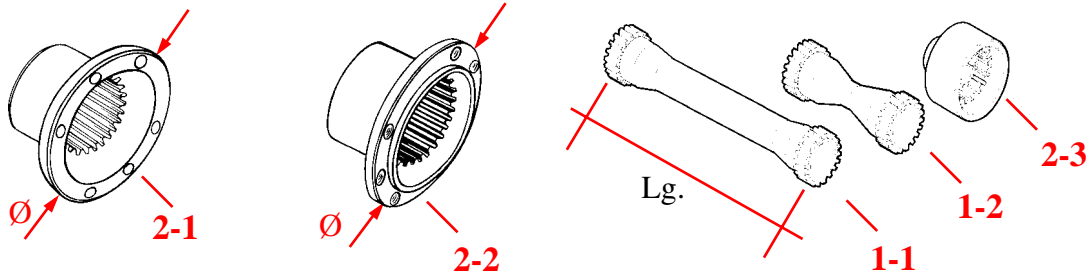

Figures	1		2	
Tracteurs Tractors	Arbre Shaft		Accouplement Coupling	
1200 (2ème montage / 2nd version), 1210, 1212, 1394, 1410, 1412, 1490, 1494	<b>20/660-2</b> (K944950) <b>1-1</b>	Lg.235mm	<b>20/662-2</b> (K910538) <b>2-1</b>	Sans épaulement <i>Less flange</i> Ø 112mm
1590, 1594, 1690, 1694 sans climatiseur / <i>less air conditioning</i>	<b>20/660-3</b> (K200464) <b>1-2</b>	Lg.120mm	<b>20/662-3</b> (K200465) <b>2-2</b>	Avec épaulement <i>With flange</i> Ø 107mm
1490, 1494, 1590, 1594, 1690, 1694			<b>20/663-3</b> (K944947) <b>2-3</b>	Lg.46mm