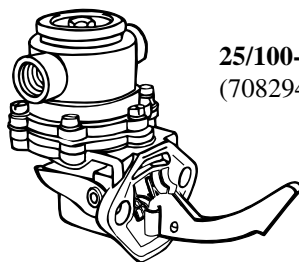

25/100-22
(708294R93)

25/101-22 Kit réparation
(3066010R92) *Repair Kit*

250, 275, 276, 354, 374, 384,
414, 434, 444, 450