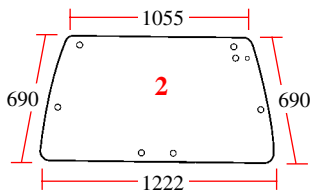

20/4072-26
(D7029, K312000)
Arrière 8 trous
Rear 8 holes