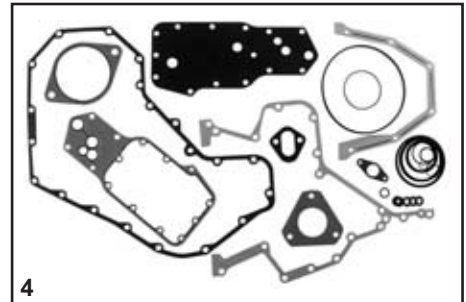

CASE-IH PARTS

Moteurs Cummins - Cummins engines - Cummins motortype -
Cummins Motore - Motores Cummins

		1	2	3	4	5
5120, 5120 Pro	4	25/73-118 (J283333)	25/76-118 (A77975)	25/74-118 (J930906)	25/72-118 (A77860)	25/75-118 (A77673)
5130, 5140, 5150	6	25/73-119 (J283335)	25/76-119 (A77925)		25/72-119 (A77861)	25/75-119 (A77676, A77979)
MX 100, MX 110, MX 120, MX 135, MX 150, MX 170	6				25/72-120 (A77868)