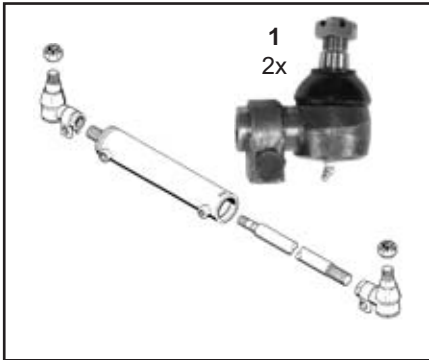

CASE IH PARTS

Pièces d'avant-train - Front axle parts - Vörasdelen - Vörderachsteile -
Piezas para el eje delantero

	Fig.	Part N°	OEM				
5088, 5288, 5488,	1	25/581-40	293624A1 1277261C1	25 x 28 mm	1" x 16	75 mm	
7110, 7120, 7130, 7140, 7150							2A
		2B	25/581-41		-	à souder - to weld - Aanlaskogel - Anschweisskugel - para soldar	115 mm
7210, 7220, 7230, 7240, 7250, 8910, 8920, 8930, 8940, 8950	2A	25/581-40	293624A1 1277261C1		1" x 16	75 mm	
	2B	25/581-41	-		à souder - to weld - Aanlaskogel - Anschweisskugel - para soldar	115 mm	
MX180, MX200, MX220, MX240, MX270	3	25/581-40	293624A1 1277261C1		1" x 16	75 mm