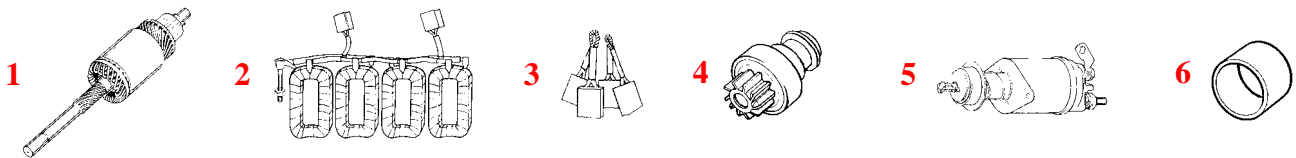

**PIECES DE RECHANGE POUR DEMARREURS D'ORIGINE
SPARE PARTS FOR GENUINE STARTER MOTORS**

Figures	Démarrateurs Starter motors	1	2	3	4	5	6
Tracteurs Tractors		Induit Armature	Inducteurs Field coils	Jeu de balais Brush set	Entraîneur Drive assy.	Relais Solenoid	Kit 3 coussinets 3 bearings set
770, 780, 885, 990, 995, 996, 1190, 1194, 1200, 1210, 1212, 1290, 1294, 1390, 1394, 1410, 1412, 1490, 1494, 1594, 1690, 1694	M.45G (26278, 27413 LRS.157 K.957340)	62/931-4 3 can./ spl. (TIB114)	62/932-3 (TEB132, A48238)	62/933-2 (TAB125, K962799)	62/939-36 3 can./ spl. (TMB107)	62/940-7 (TOB162, K963825)	62/934-1 (TCB118, K963791, K963931)
	2M113 (27421 LRS.166 K.957341)	62/931-5 12 can./ spl. (TIB108, K964185)	62/932-4 (TEB129, K964210)	62/933-3 (TAB118, K964218)	62/939-9 12 can./ spl. (TMB124, K964242)		
850, 880, 950, 990 Rouge/ Red	M.45G (26133)	62/931-3 (TIB113)	62/932-3 (TEB132, A48238)	62/933-2 (TAB125, K962799)	62/939-3 (TLB117)	62/940-5 (TOB153)	
1394, 1410, 1412, 1490, 1494, 1594, 1690, 1694	M.50G (26379 K.919752)	62/931-7 (TJB103, K964221)	62/932-4 (TEB129, K964210)	62/933-3 (TAB118, K964218)	62/939-11 (TMB115, K964214)	62/940-9 (TOB110, K964215)	
	M.127/2,8 (27528 LRS.552 K.308650)	62/931-9 (TJB114, K262025)	62/932-7 (TEB144, K262024)		62/939-14 (TMB148, K262028)	62/940-12 (TPB111, K262026)	

Les références des pièces sont indicatives.
Nos pièces ne sont pas d'origine.

Part numbers are quoted for reference purposes only.
Our parts and accessories are not original.