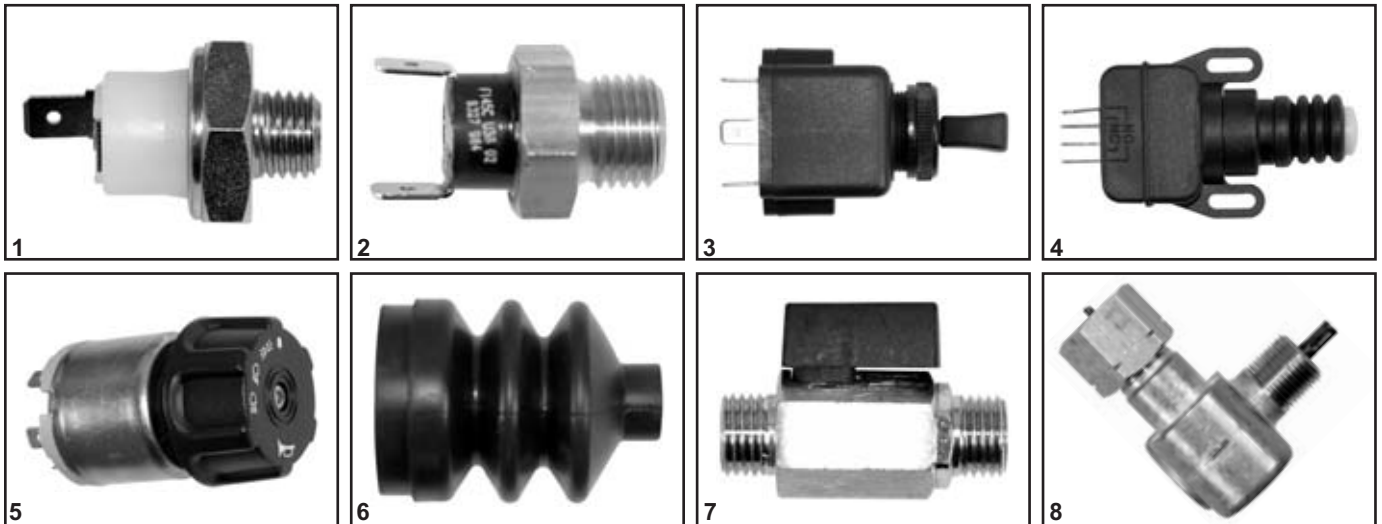

## CASE IH PARTS

	Fig.	Part N°	OEM	Description - Description - Omschrijving - Beschreibung - Descripción
2120, 2130, 2140, 2150	1	25/186-20	1967900C1 396879A1	Contact pression d'huile - Oil pressure switch - Oliedrukkzender - Öldruckschalter - Manocontacto presión de aceite
2120, 2130, 2140, 2150, PJ/PJN/PJV 55/65/75	2	25/174-18	325154A1 B506828	Sonde de température - Temperature sender - Temperatuurzender - Temperatursender - Sensor de temperatura
2120, 2130, 2140, 2150	3	25/958-49	1966927C1	Commutateur clignotant - Switch (flasher) - R.a.w.-schakelaar - Blinkerschalter - Interruptor luz
2120, 2130, 2140, 2150, PJ/PJN/PJV 55/65/75	4	25/962-20	116256A1 C1941892	Interrupteur de stop - Stop light switch - Stopschakelaar - Stopplichtschalter - Interruptor de luz de parada
2120, 2130, 2140, 2150	5	25/967-48	1966928C1	Contacteurs combiné - Combined switch - Gecombineerde schakelaar - Mehrfunktionsschalter - Contactors combinado
2120, 2130, 2140, 2150, PJ/PJN/PJV 55/65/75	6	25/551-19	1967581C1	Coiffe - Cowl - Stofkap - Flansch - Guardapolvos
2120, 2130, 2140, 2150, PJ/PJN/PJV 55/65/75	7	25/103-15	1967790C1	Robinet du réservoir - Fuel tap - Tankkraan - Tankhahn - Grifo del depósito
2120, 2130, 2140, 2150	8	25/58-19	1530357C1	Renvoi d'angle - Tachometer drive unit - Urentelleraandrijving - Antrieb - Reenvío