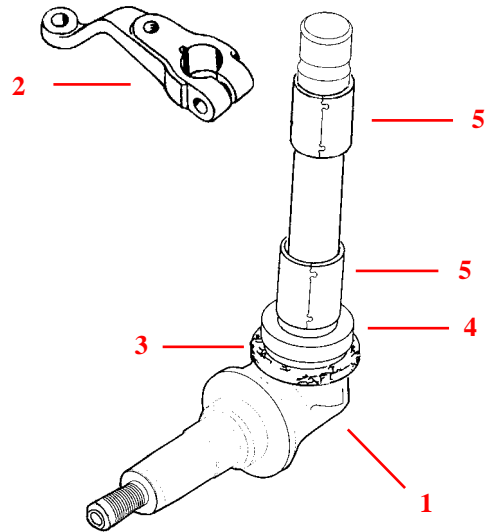

PIECES D' AVANT-TRAIN
FRONT AXLE PARTS

Figures Tracteurs Tractors	1 Fusée / Spindle		Lg. Ø
	Droite / RH	Gauche / LH	
644, 743, 744, 745, 844, 845, 946, 955, 956, 956XL, 1046, 1055, 1056, 1056XL, 1246	25/471-75 (3140079R94 (A), 3405600R1 (A), 3146323R95 (A), 3230080R1 (B), 3405602R1 (B))	25/470-75 (3140078R94 (A), 3405599R1 (A), 3146322R95 (A), 3230079R1 (B), 3405601R1 (B))	250mm 40mm
	25/471-76 (3140077R93 (A), 3405614R1 (A), 3146321R95 (A), 3230093R1 (B), 3405616R1 (B))	25/470-76 (3140076R93 (A), 3146320R95 (A), 3405613R1 (A), 3230092R1 (B), 3405615R1 (B))	300mm 40mm
	25/471-77 (3141510R93 (A), 3405618R1 (A), 3230098R1 (B), 3405620R1 (B))	25/470-77 (3141509R93 (A), 3405617R1 (A), 3230097R1 (B), 3405619R1 (B))	380mm 40mm

Figures Tracteurs Tractors	2 Levier Lever
433, 533, 633, 733, 833, 644, 744, 844 (2RM/WD) Avec direction assistée With power steering	25/480-17 (3141506R2) Ø 20mm
644, 743, 744, 745, 844, 844S, 845, 945, 1055, 1056 (2RM/WD) Avec direction assistée With power steering	25/480-18 (3224268R3) Ø 22mm

(A) Direction manuelle / Manual steering
(B) Direction assistée / Power steering

Figures Tracteurs Tractors	3 Joint Seal	4 Butée Bearing	5 Bague Bush	6 Kit bagues Rings kit	
523, 624, 724	25/476-13 (3131033R1)	25/479-15 (3057058R91) (A billes / Balls)	25/477-16 (3057051R1)	25/475-19 (B1268)	
323, 353, 383, 423, 453, 433 (⇔ 009581), 533 (⇔ 010654), 633 (⇔ 015892)			25/477-15 (3059475R1)	25/475-18 (B1267)	
433 (009582 ⇔), 533 (010655 ⇔), 633 (015893 ⇔), 733		25/479-16 (3142132R1) (Bronze / Bronze)	25/477-16 (3057051R1)	25/475-20 (B1269)	
644, 743, 744, 745, 844, 844S, 845, 856, 946, 955, 956, 1046, 1055, 1056, 1246, 844XL, 845XL, 956XL, 1056XL Essieu normal/ Standard front axle			25/479-15 (3057058R91) (A billes / Balls)		
644, 743XL, 744, 745XL, 844XL, 844S, 845XL	25/476-14 (3232813R1)	25/479-17 (3233850R91)	25/477-17 (3232821R1)	25/475-21 (B1270)	
856, 955, 956, 1055, 1056 Essieu renforcé / Heavy duty front axle					

Les références des pièces sont indicatives.
Nos pièces ne sont pas d'origine.

Part numbers are quoted for reference purposes only.
Our parts and accessories are not original.