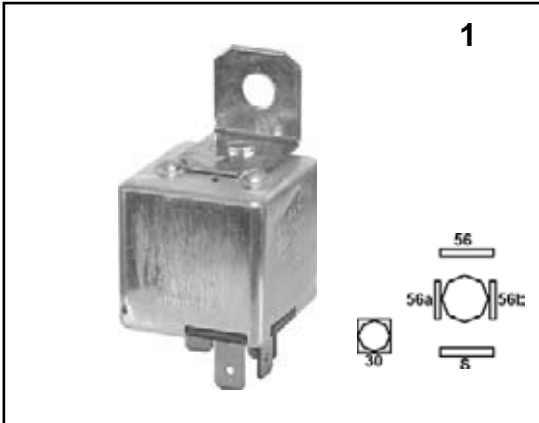

# CASE-IH PARTS

**Relais (éclairage) - Light relay - Schalter (Beleuchtung) -  
Relais verlichting - Solenoides de luz**

	Fig.	Parts N°	OEM	
433, 433E, 433V, 440, 485XL, 495XL, 533, 533E, 533V, 540, 585XL, 595XL, 633, 633E, 633V, 640, 685XL, 695XL, 733, 733E, 740, 743, 743XL, 745S, 745XL, 785XL, 795XL, 833, 833E, 840, 844S, 844XL, 845, 845XL, 856XL, 885XL, 895XL, 933, 940, 956, 956XL, 995XL, 1056, 1056XL, 1255, 1255XL, 1455, 1455XL, 3210, 3220, 3230, 4210, 4220, 4230, 4240, 5120, 5130, 5140, 5220, 5230, 5240, 5250, C50, C60, C70, C80, C90, CX50, CX60, CX70, CX80, CX90, CX100, MX80C, MX90C, MX100, MX100C, MX110, MX120, MX135, MX150, MX170	1	<b>25/965-25</b>	1502351C1	12V 2x150W
3210, 3220, 3230, 3230, 4210, 4220, 4230, 4240, 5120, 5130, 5140, 5150, 5220, 5230, 5240, 5250, CX50, CX60, CX70, CX80, CX90, CX100, MX100, MX110, MX120, MX135	2	<b>25/965-29</b>	1987452C1	12V 70A