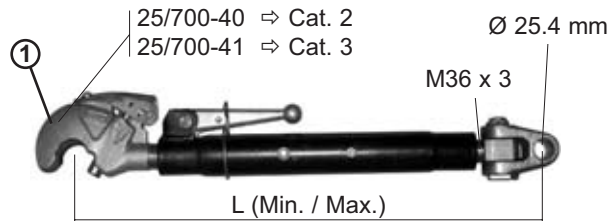

CASE-IH PARTS

Attelage - Linkage - Aanspan-delen - Zugpendel - Enganches

	Fig.	Ref.	OEM	Désignation - Description - Omschrijving - Beschreibung - Descripción
Maxxum	1	25/700-40	1348048C2	3ème point - Top link - Topstang - Oberlenker - Tercer punto Cat. 2 L = 610-880 mm
		25/700-41		3ème point - Top link - Topstang - Oberlenker - Tercer punto Cat. 3 L = 626-896 mm
Maxxum	2	25/760-64		Tirant de relevage - Levelling box assembly - Hefstangen - Hubstangen - Horquilla y caja niveladora L = 530-675 mm
Magnum	3	25/760-65		Tirant de relevage - Levelling box assembly - Hefstangen - Hubstangen - Horquilla y caja niveladora L = 620-835 mm
MX150, MX170	4	25/760-66	241417A3	Tirant de relevage - Levelling box assembly - Hefstangen - Hubstangen - Horquilla y caja niveladora L = 900-1080 mm

Les références des pièces sont indicatives.
Nos pièces ne sont pas d'origine.

Part numbers are quoted for reference purposes only.
Our parts and accessories are not original.