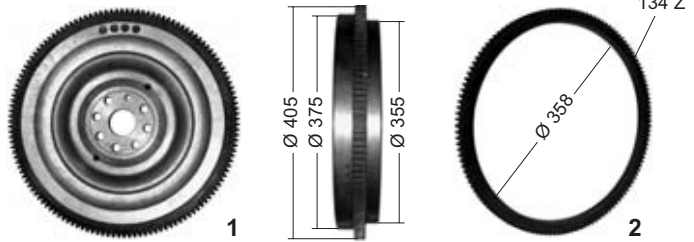

CASE-IH PARTS

Volant moteur - Flywheel - Vliegwiel - Schwungrad - Volante motor

	Fig.	Ref.	OEM
743, 745 S, 844, 844 S, 844 XL, 845, 845 XL	1	25/296-6	3144651R92
	2	25/15-9	3055133R1, 3144607R1