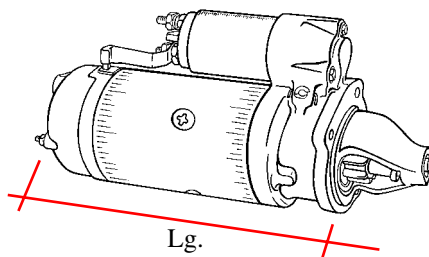

**Lanceur :** 11Z = 11 dents  
**Fixation :** Nbre de trous  
R : montage côté droit  
L : montage côté gauche

**Drive :** 11Z = 11 teeth  
**Fitting :** Numbers of holes  
R : RH mounting  
L : LH mounting