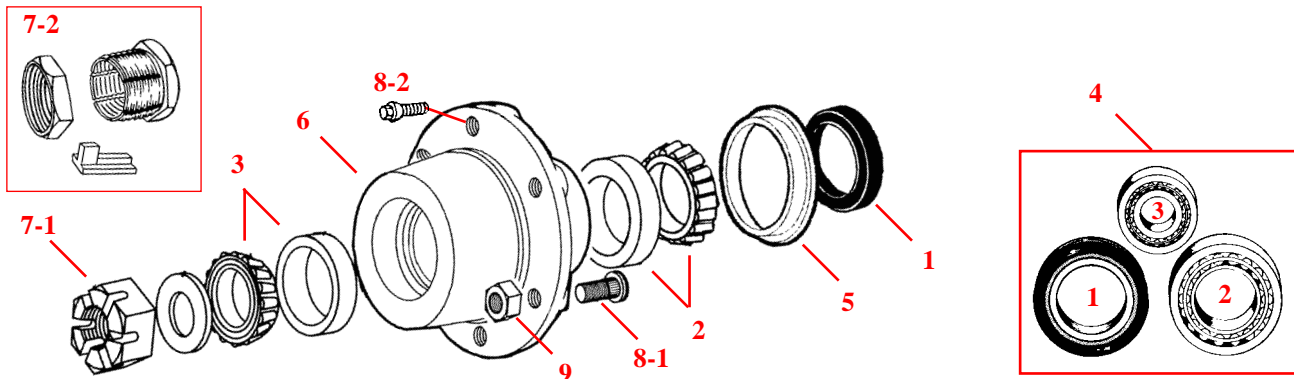

PIECES D'AVANT-TRAIN (Suite)
FRONT AXLE PARTS (Continued)

Figures	1	2	3	4	5
Tracteurs <i>Tractors</i>	Bague <i>Oil seal</i>	Roulement <i>Inner bearing</i>	Roulement <i>Outer bearing</i>	Kit roulements <i>Bearings kit</i>	Anneau <i>Wear ring</i>
523, 624, 724	25/461-19 (3057057R91) Ø 80,25mm	25/462-19 (663556R91)	25/463-19 (3142103R91) Ø 80,25mm	25/460-19 (B1040) Ø 80,25mm	25/464-4 (3131014R1)
	25/461-22 (3131013R1) Ø 86mm			25/460-21 (2222K) Ø 86mm	
323, 353, 383, 423, 453 433 (⇨ 009581), 533 (⇨ 010654), 633 (⇨ 015892)	25/461-20 (3131386R1) Ø 73,5mm	25/462-13 (618022R91)	25/463-20 (3142105R91)	25/460-20 (2221K)	
433 (009582 ⇨), 533 (010655 ⇨), 633 (015893 ⇨), 733	25/461-22 (3131013R1) Ø 86mm	25/462-19 (663556R91)	25/463-19 (3142103R91) (Roul. ext. / <i>Outer bearing</i> Ø 59mm)	25/460-21 (2222K) (Roul. ext. / <i>Outer bearing</i> Ø 59mm)	25/464-4 (3131014R1)
644, 743, 743XL, 744, 745, 844, 844S, 845, 856, 946, 955, 956, 1046, 1055, 1056, 1246, 844XL, 845XL, 956XL, 1056XL Essieu normal <i>Standard front axle</i>			25/463-22 (3229813R91) (Roul. ext. / <i>Outer bearing</i> Ø 62mm)	25/460-22 (2223K) (Roul. ext. / <i>Outer bearing</i> Ø 62mm)	
856, 955, 956, 1055, 1056, Essieu renforcé <i>Heavy duty front axle</i>	25/461-23 (3232807R1) Ø 107,5mm	25/462-23 (3232808R91)	25/463-23 (3232820R91)	25/460-23 (B1044)	25/464-5 (3232806R1)

Figures	6	7	8	9
Tracteurs <i>Tractors</i>	Moyeu <i>Front hub</i>	Ecrou <i>Nut</i>	Goujons <i>Studs</i>	Ecrou <i>Nut</i>
433, 533, 633, 733		70/452-1 (427639R1) 3/4" 7-1	25/446-11 (3137538R2) 8-2	
523, 624, 724			25/446-15 (785612R1) 8-1	25/447-5 (933948R1)
644, 743, 744, 745, 844, 844S, 845, 856, 946, 955, 956, 1046, 1055, 1056, 1246, 844XL, 845XL, 956XL, 1056XL Essieu normal / <i>Standard front axle</i>	(Roul. ext. / <i>Outer bearing</i> Ø 59mm)	25/450-19 (3131012R31)	70/457-5 (427645R1) 7/8" 7-2	
	(Roul. ext. / <i>Outer bearing</i> Ø 62mm)	25/450-20 (3229812R1)		25/446-11 (3137538R2) 8-2
856, 955, 956, 1055, 1056 Essieu renforcé / <i>Heavy duty front axle</i>				

Les références des pièces sont indicatives.
Nos pièces ne sont pas d'origine.

Part numbers are quoted for reference purposes only.
Our parts and accessories are not original.