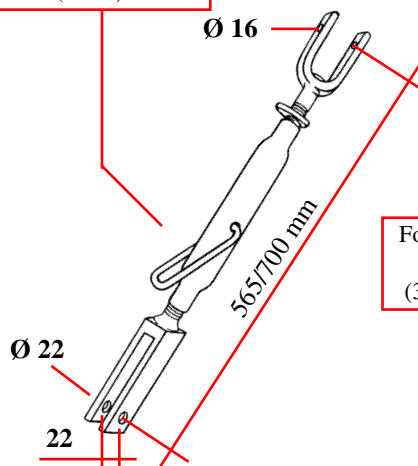

Complet/ Complete
25/760-32
(R438)

Complet/ Complete
25/760-28
(R436)