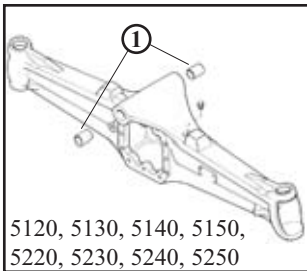

### CASE IH - 4WD - CARRARO / SIGE

	1	2	3	4	5	6	7	
238, 248, 258, 268, 288	25/486-59 K965266	25/486-60 K965265	25/6462-35 1966186C1	25 /6407-39 1966191C1	25/6402-30 1537637C1	25/6403-61 100546A1	25/580-10 1537617C1	
395, 495, 495XL, 595, 595XL, 695, 695XL, 795, 795XL, 895, 995, 995XL								
1290, 1390, 1490, 1690								
1294, 1394, 1494, 1594, 1694						25/6407-47 N8897 Except 1294		
2120, 2130, 2140, 2150			25/6462-35 1966186C1	25/6407-39 1966191C1  25/6407-47 N8897		25/6403-61 100546A1		
3210, 3220, 3230	25/486-59 K965266	25/486-60 K965265		25/6407-39 1966191C1	25/6402-30 1537637C1		25/580-10 1537617C1	
4210, 4220, 4230, 4240								
5120, 5130, 5140, 5150	25/486-64 81852C1		25/6462-39 D142950	25/6407-47 N8897	25/6402-31 81882C1	25/6403-62 N14411 144465A1	25/580-11 1530744C1 81870C1	
5220, 5230, 5240, 5250								
C50, C60	25/486-59 K965266	25/486-60 K965265	25/6462-35 1966186C1	25/6407-40 311565A1 25/6407-39 1966191C1	25/6402-30 1537637C1	25/6403-61 100546A1	25/580-10 1537617C1	
C70, C80, C90, C100								