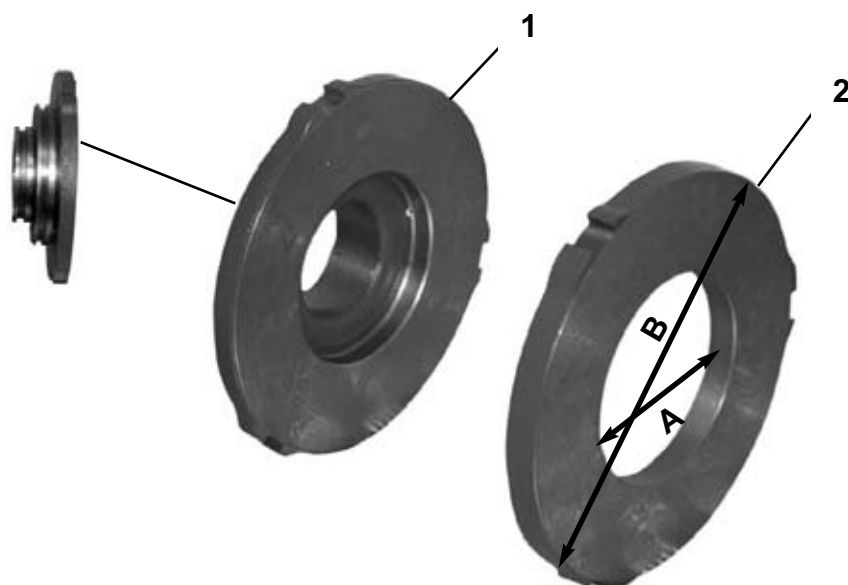

CASE-IH PARTS

FREINAGE (BAIN D'HUILE) - BRAKES (OIL BATH) - BREMSEN (ÖLBAD) - REMMEN (OLIEBAD) - FRENOS (EN BAÑO DE ACEITE)

	Fig.	Parts N°	Oem	Remarque / Observation Anmerkung / Opmerking Observación
956, 956XL, 1056, 1056XL	1	25/417-46	3402717R2	(A) Ø135mm (B) Ø260mm
	2	25/423-46	3220455R2