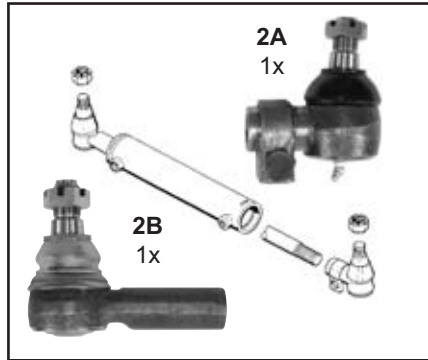

CASE IH PARTS

Pièces d'avant-train - Front axle parts - Vörasdelen - Vörderachsteile -
Piezas para el eje delantero

	Fig.	Part N°	OEM				
5088, 5288, 5488,	1	25/581-40	293624A1 1277261C1	25 x 28 mm	1" x 16	75 mm	
7110, 7120, 7130, 7140, 7150							2A
		2B	25/581-41		-	à souder - to weld - Aanlaskogel - Anschweisskugel - para soldar	115 mm
7210, 7220, 7230, 7240, 7250, 8910, 8920, 8930, 8940, 8950	2A	25/581-40	293624A1 1277261C1		1" x 16	75 mm	
	2B	25/581-41	-		à souder - to weld - Aanlaskogel - Anschweisskugel - para soldar	115 mm	
MX180, MX200, MX220, MX240, MX270	3	25/581-40	293624A1 1277261C1		1" x 16	75 mm