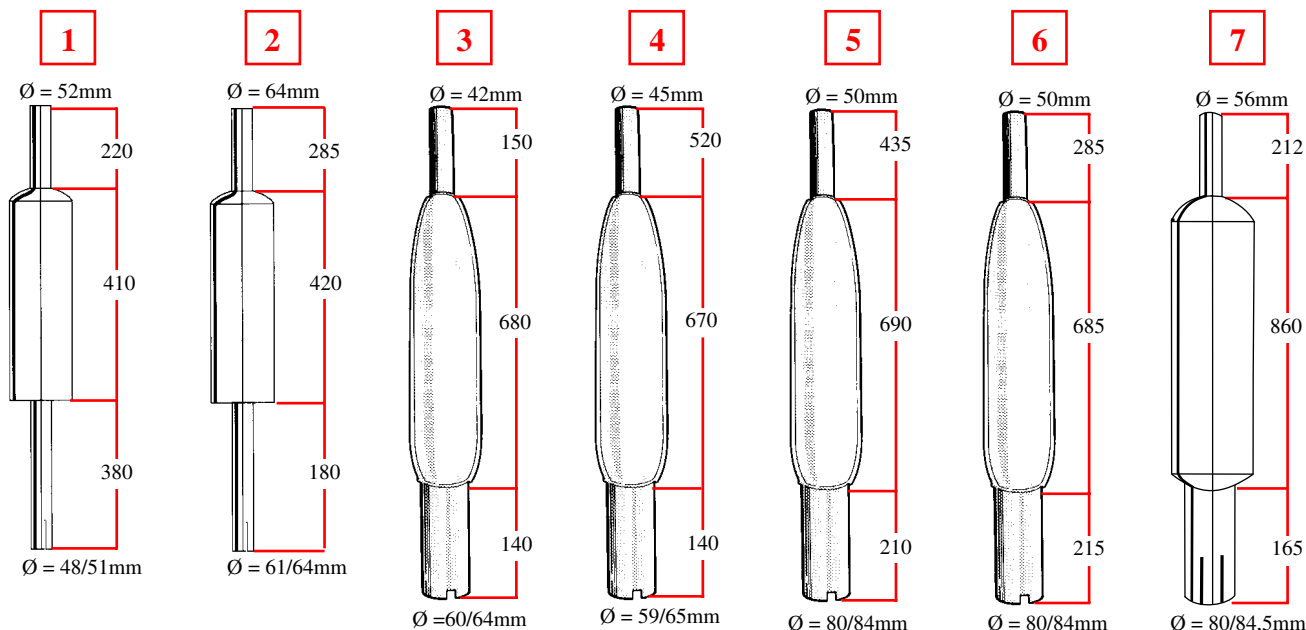

**ECHAPPEMENTS VERTICAUX
MUFFLERS (VERTICAL)**

Tracteurs Tractors	Fig. Fig.	Echappement Mufflers	Raincap Weathercap	Collier Exhaust clamp
Anciens tracteurs (423, ...) Early tractors (423, ...)	1	25/165-90 (704616R96)	70/2930-57 (5870/22)	70/2935-54 (MC5856)
383, 453, 454, 474, 523, 624, 724, 824	2	25/165-91 (3245279R91)	70/2930-64 (5870/23)	70/2935-64 (MC5865)
433, 533, 553, 633, 733, 833	3	25/165-33 (3216683R5)	70/2930-45 (5870/10)	
644, 744, 844, 844S, 645, 745, 845	4	25/165-34 (3145624R9)	70/2930-51 (5870/21)	
955, 1055, 956, 1056 (+ XL)	5	25/165-37 (3220369R96)	70/2930-57 (5870/22)	
856 (+ XL)	6	25/165-35 (3404966R4)		
1255, 1455 (+XL)	7	25/165-92 (3226762R4)	70/2930-64 (5870/23)