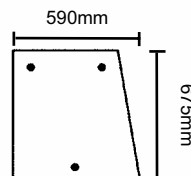

25/4033-14
(248726A1)

Vitre de porte (bas droit) - Lower door RH
Türscheibe (R unten) -
Deur (beneden rechts) - Puerta (inf.dcha.)

25/4043-14
(248718A1)

Latéral gauche - Side LH
Seitenscheibe L - Ruiten (zijkant links)
Lateral izq.

25/4045-14
(248719A1)

Latéral droit - Side RH
Seitenscheibe R - Ruiten (zijkant rechts)
Lateral dcha.

25/4072-63
(248720A1)

Arrière haut - Upper rear
Seitenscheibe hinten oben -
Achterruit boven - Trasero superior