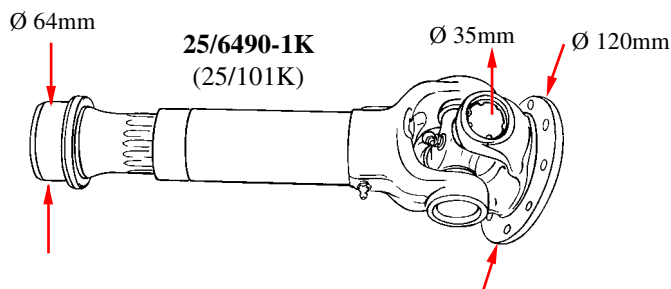

ARBRE DE PONT AVANT
FRONT AXLE SHAFT

Arbre à souder pour pont déporté ZF APL.1351,
APL.1551, APL.1552, APL.3052
Longueur totale fermée : 345mm

Shaft to weld for offset ZF axle APL.1351,
APL.1551, APL.1552, APL.3052
Closed length : 345mm

POMPES HYDRAULIQUES (RELEVAGE)
HYDRAULIC PUMPS (HYDR. LIFT)

25/640-26
(704330R95)

275, 276, 354, 374, 384, 414, 434, 444

25/640-15
(93835C92)

Montage interne,
Internal pump

84Hydro, 85Hydro,
385, 395, 454, 474, 475, 484, 485, 495, 574, 584, 585,
595, 674, 684, 685, 695, 784, 785, 795, 884, 885, 895 +
types XL, 3210, 3220, 3230, 4210, 4220, 4230, 4240

KIT CONVERTISSEUR DE COUPLE
TORQUE AMPLIFIER KIT

25/309-4
(534936R93)

Séries/ series 74, 84, 85 & 95

KIT EMBRAYAGE DE PRISE DE FORCE
POWER TAKE OFF CLUTCH KIT

25/309-5
(534934R92)

474, 475, 574

25/309-6
(3125257R91)

884, 885, 895 (+XL)

25/309-7
(66193C91)

484, 485, 495, 584, 585, 595, 674,
684, 685, 695, 784, 785, 795 (+XL)