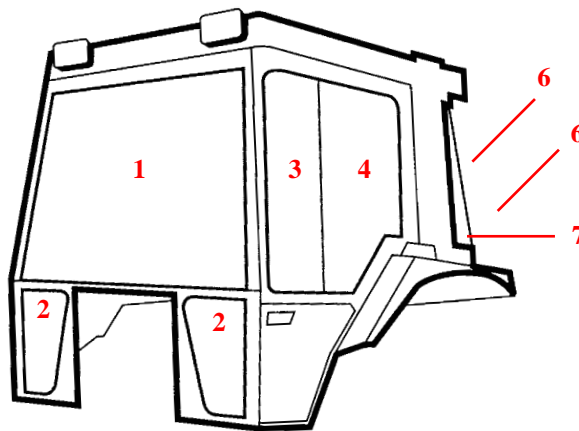

VITRERIE DE CABINE
CAB GLASS

CABINE XL / XL CAB

485, 585, 685, 785, 884, 885

Vitres teintées
Tinted glass