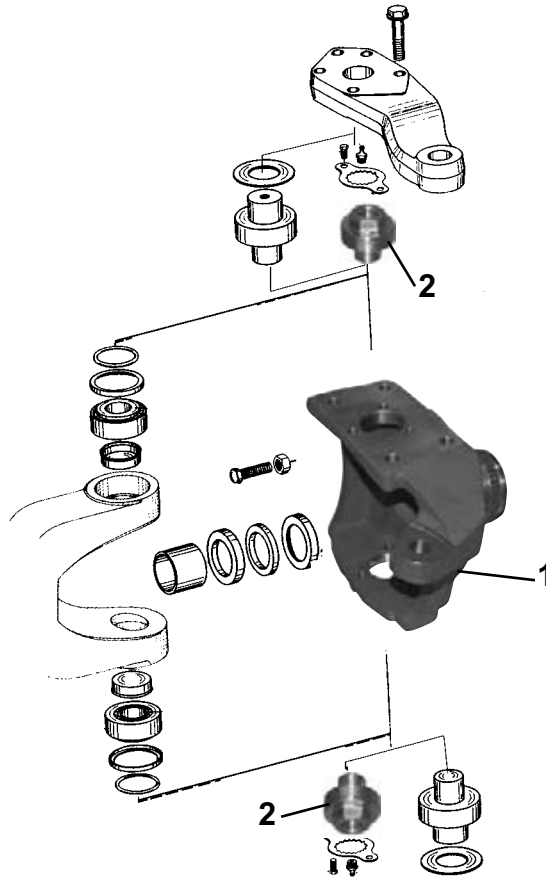

CASE-IH PARTS

Pont avant "ZF" - "ZF" front axle - Vorderachse ZF - Vooras ZF - Eje delantero ZF

		1	2
Case-IH (Europe)			
533, 633, 733, 833, 933 540, 640, 740, 840, 940	APL1251		25/6450-12 (321588R2)
644, 743, 743XL, 744, 745S, 745XL, 844, 844S, 844XL, 856XL	APL1351	25/6400-50 (3230955R1)	
Case-IH (UK)			
258, 268, 278, 485XL, 584, 585, 585XL, 684, 685, 685XL, 784, 785, 785XL, 884, 885, 885XL, 85Hydro	APL1351	25/6400-50 (3230955R1)	25/6450-12 (321588R2)

Les références des pièces sont indicatives.
Nos pièces ne sont pas d'origine.

Part numbers are quoted for reference purposes only.
Our parts and accessories are not original.