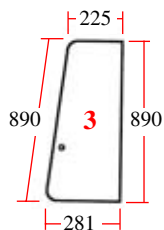

25/4026-2
(D.7013, 3233053R1)
Porte (ouvrante)
Door