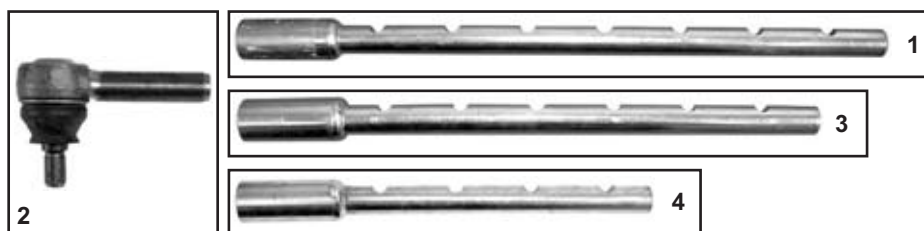

CASE IH PARTS

Rotules & tirants de direction - Steering links & sockets - Stuurkogels en stangen - Kugelgelenke und Spurstangen - Rótulas y acoples de dirección

	Fig.	Part N°	OEM	Pos.		mm	
2120, 2130, 2140 PRO, PJ55, PJ65 2 WD	1	25/497-189	1967936C1	RH	F 20x1.5 LH	435	-
		25/497-190	1967937C1	LH	F 20x1.5 RH	435	-
	2	25/495-186	K261841, 1966151C1	RH	M 20x1.5 LH	95	16.5/18.5
		25/495-187	K261842, 1966150C1	LH	M 20x1.5 RH	95	16.5/18.5
2120, 2130, 2140, 2150, PJN55, PJN65 2 WD NARROW	3	25/497-187	1967974C1, 327846A1	RH	F 20x1.5 LH	386	-
		25/497-188	1967976C1, 327847A1	LH	F 20x1.5 RH	386	-
	2	25/495-186	K261841, 1966151C1	RH	M 20x1.5 LH	95	16.5/18.5
		25/495-187	K261842, 1966150C1	LH	M 20x1.5 RH	95	16.5/18.5
2120, 2130, 2140, 2150, PJV55, PJV65 2 WD VINEYARD	4	25/497-182	327845A1, 1967500C1	RH	F 20x1.5 LH	272	-
		25/497-183	327826A1, 1967975C1	LH	F 20x1.5 RH	272	-
	2	25/495-186	K261841, 1966151C1	RH	M 20x1.5 LH	95	16.5/18.5
		25/495-187	K261842, 1966150C1	LH	M 20x1.5 RH	95	16.5/18.5
PJ75 4 WD	2	25/495-186	K261841, 1966151C1	RH	M 20x1.5 LH	95	16.5/18.5
		25/495-187	K261842, 1966150C1	LH	M 20x1.5 RH	95	16.5/18.5
2120, 2130, 2140, 2150, 4 WD NARROW	5	25/497-151	1966127C1, 1-33-741-675	RH	20x1.5 RH - 18x1.5 LH	177	-
		25/497-150	1966125C1	LH	20x1.5 RH - 18x1.5 RH	177	-
	6	25/495-188	1966128C1, 135823A1	RH	F 18x1.5 LH	85	20/22.5
		25/495-189	1966129C1, 135824A1	LH	F 18x1.5 RH	85	20/22.5
238, 248, 258, 268, 288, 395, 495, 495XL, 595, 595XL, 695, 695XL, 795, 795XL, 895, 995, 995XL, 3210, 3220, 3230, 4210, 4220, 4230, 4240, C50, C60, C70, C80, C90, C100, MX80C, MX90C, MX100C 4 WD	5	25/497-151	1966127C1, 1-33-741-675	RH	20x1.5 RH - 18x1.5 LH	177	-
		25/497-150	1966125C1	LH	20x1.5 RH - 18x1.5 RH	177	-
2120, 2130, 2140, 2150, PJV 55/65/75 4 WD VINEYARD	7	25/497-184	112514A1	RH/LH	20x1.5 RH - 18x1.5 RH	137	-
	8	25/495-190	138523A1	RH/LH	F 18x1.5 RH	53	20/22.5

Les références des pièces sont indicatives.
Nos pièces ne sont pas d'origine.

Part numbers are quoted for reference purposes only.
Our parts and accessories are not original.

"THE RELIABLE SERVICE"