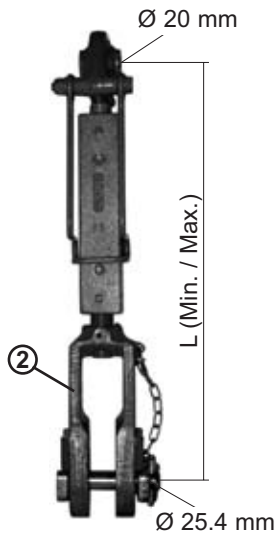

CASE-IH PARTS

Attelage - Linkage - Aanspan-delen - Zugpendel - Enganches

	Fig.	Ref.	OEM	Désignation - Description - Omschrijving - Beschreibung - Descripción
Maxxum	1	25/700-40	1348048C2	3ème point - Top link - Topstang - Oberlenker - Tercer punto Cat. 2 L = 610-880 mm
		25/700-41		3ème point - Top link - Topstang - Oberlenker - Tercer punto Cat. 3 L = 626-896 mm
Maxxum	2	25/760-64		Tirant de relevage - Levelling box assembly - Hefstangen - Hubstangen - Horquilla y caja niveladora L = 530-675 mm
Magnum	3	25/760-65		Tirant de relevage - Levelling box assembly - Hefstangen - Hubstangen - Horquilla y caja niveladora L = 620-835 mm
MX150, MX170	4	25/760-66	241417A3	Tirant de relevage - Levelling box assembly - Hefstangen - Hubstangen - Horquilla y caja niveladora L = 900-1080 mm

Les références des pièces sont indicatives.
Nos pièces ne sont pas d'origine.

Part numbers are quoted for reference purposes only.
Our parts and accessories are not original.