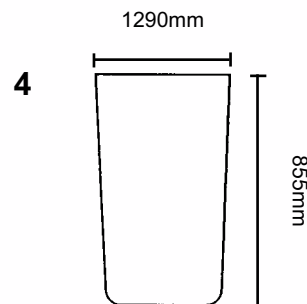

TRACPIECES

bepco tractor parts

PRODUCT NEWS-SHEET

PAGE : N°7122
DATE : 08/2001

CASE-IH PARTS

ACCESSOIRES POUR CABINE - ITEMS CAB - EINZELTEILE FÜR KABINE - ONDERDELEN VOOR KABINE - INSTRUMENTOS DE CABINA

	FIG.	PART N°	OEM	
CS78, CS86, CS96, CS110, CS120, CS130, CS150, CVX120, CVX130, CVX150, CVX170	1	25/870-60	1-99-976-061	Etai (porte) - Gas strut (door) - Gasfeder (Tür) - Gascilinder (deur) - Amortiguador (puerta)
5120, 5130, 5140, 5150	2	25/876-3	108157A1	Etai (capot) - Gas strut (bonnet) - Gasfeder (Motorhaube) - Gascilinder (kap) - Amortiguador (capó)
CX50, CX60, CX70, CX80, CX90, CX100, MX100, MX110, MX120, MX135, MX150, MX170, MX80C, MX90C, MX100C	3	25/4071-30	284947A1	Vitre arrière teintée - Rear window (green) - Seitenscheibe hinten (grün) - Achterruit met uitsparing (groen) - Cristal trasero (verde)
485XL, 495XL, 585XL, 595XL, 685XL, 695XL, 743XL, 745XL, 785XL, 795XL, 844XL, 845XL, 856XL, 885XL, 895XL, 955XL, 956XL, 995XL, 1055XL, 1056XL, 1255XL, 1455XL, 4230XL, 4240XL	4	25/4012-61	3233036R1	Vitre avant gauche (bas) - Lower front LH - Vorne (L-unten) - Voorruit (L beneden) - Cristal frontal delantero (inf.izq.)
		25/4012-62	3233037R1	Vitre avant droit (bas) - Lower front RH - Vorne (R-unten) - Voorruit (R beneden) - Cristal frontal delantero (inf.drcha)

Les références des pièces sont indicatives.
Nos pièces ne sont pas d'origine.

Part numbers are quoted for reference purposes only.
Our parts and accessories are not original.

"THE RELIABLE SERVICE"