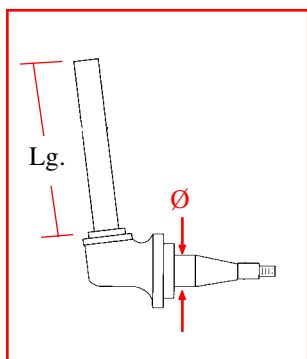

**PIECES D' AVANT-TRAIN
FRONT AXLE PARTS**

Figures	1	2	3	4	5	6
Tracteurs Tractors	Fusée Spindle	Cale Key	Joint Seal	Butée Bearing	Bague Bush	Kit bagues Rings kit
275, 276, 354, 374, 384, 414, 434				25/479-13 (3070055R91)	25/477-13 (40090D)	25/475-16 (B1265)
454, 474, 475, 484, 485, 495, 574, 584, 585, 595, 674 (Essieu normal ⇄ 101082) (Standard axle ⇄ 101082)	25/470-68 (405840R12) Lg. = 308 Ø 35mm	25/2830-150 (117997)	25/476-12 (15943DA)	25/479-14 (527295R91)	25/477-14 (376099R1)	25/475-17 (B1266) Kit 1 fusée Kit 1 spindle
	25/470-69 (527292R92) Lg. = 388 Ø 35mm					
454, 474, 475, 484, 485, 495, 574, 584, 585, 595, 674 (+XL) (Essieu renforcé 101083 ⇄) (Heavy duty axle 101083 ⇄)	25/470-71 (67535C91) Lg. = 308 Ø 45mm					
	25/470-70 (67526C91) Lg. = 388 Ø 45mm					
684, 685, 695, 784, 785, 795, 884, 885, 895 (+XL)	25/470-67 (3121270R91) Lg. = 211 Ø 45mm					
	25/470-66 (3121261R91) Lg. = 285 Ø 45mm					

**KIT DE RECONDITIONNEMENT DU FILETAGE DES FUSEES DE ROUES AVANT
FRONT SPINDLE THREAD REPAIR KIT**

70/457-2
(LN.10-2)

454 ⇄ 995 (+XL)
Filetage/ Thread 3/4" x 18 UNF

L'écrou cône intérieur se visse sur le filetage usé et est serré par l'écrou extérieur.
The inner cone nut is screwed on the worn thread and is locked by the outer nut.