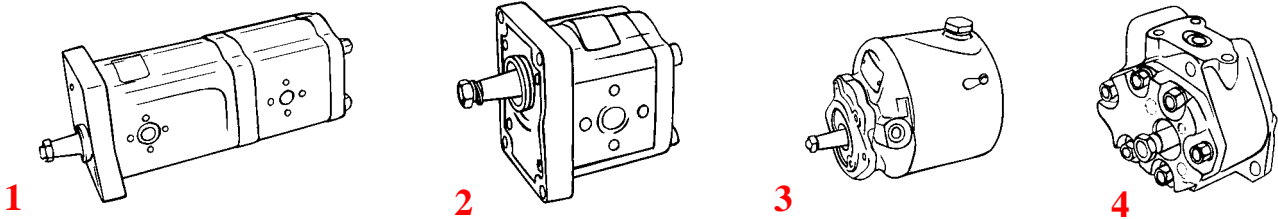

POMPES HYDRAULIQUES
HYDRAULIC PUMPS

Figures	1	2	3	4
Tracteurs <i>Tractors</i>	Pompe double <i>Tandem pump</i>	Simple pompe <i>Single pump</i>	Pompe de direction <i>Steering pump</i>	Pompe interne <i>Internal pump</i>
880, 885, 990, 995, 996, 1190, 1194, 1290, 1294, 770, 780 Select				20/640-206 (K962635)
1200, 1210, 1212		20/640-207 (K919048) 11cm³		
1390, 1394, 1410, 1412, 1490, 1494		20/640-208 (K.307945) 15cm³		
1594, 1690, 1690T, 1694		20/640-209 (K949605) 19cm³		
1200, 1210, 1212, 1390, 1394, 1410, 1412, 1490, 1494	20/640-210 (K916535) 15 + 11cm³			
1594, 1690, 1690T, 1694	20/640-211 (K310386) 19 + 14cm³			
990, 995, 996, 1210, 1212, 1290, 1294, 1390, 1394, 1410, 1412, 1490			20/570-206 (K957318) 10cm³ (A) (B)	

- (A) Kit de joint / *Repair kit* : **20/575-206** (K964935)
- (B) Filtre int. de réservoir / *Inner filter for tank* : **20/574-16** (K964954)

FILTRES DE DIRECTION ASSISTEE
POWER STEERING FILTERS

Selon montages / *Depends fittings*

- **20/574-15**   Ø 85mm
  (K960750)
- **20/574-16**   Ø 100mm
  (K964954)

VANNE HYDRAULIQUE
HYDRAULIC SPOOL VALVE

20/7613-1
(H13066)

Vanne hydraulique à 2 directions (A adapter)
2 ways spool hydraulic valve (to adapt)

Pour d'autres détails sur cette section, voir notre programme complet au fascicule 1. / *For further details, see the complete range in part 1 of the catalogue.*