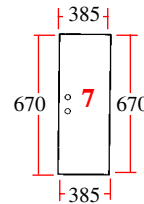

20/4040-3
(D7048/S)
Latérale coulissante
(gauche ou droite)
Side sliding (LH & RH)