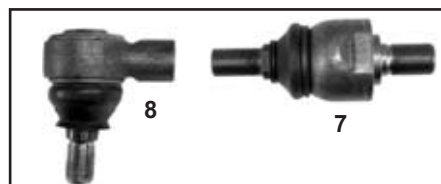

CASE IH PARTS

Rotules & tirants de direction - Steering links & sockets - Stuurkogels en stangen - Kugelgelenke und Spurstangen - Rótulas y acoples de dirección

	Fig.	Part N°	OEM	Pos.		mm	
2120, 2130, 2140 PRO, PJ55, PJ65 2 WD	1	25/497-189	1967936C1	RH	F 20x1.5 LH	435	-
		25/497-190	1967937C1	LH	F 20x1.5 RH	435	-
	2	25/495-186	K261841, 1966151C1	RH	M 20x1.5 LH	95	16.5/18.5
		25/495-187	K261842, 1966150C1	LH	M 20x1.5 RH	95	16.5/18.5
2120, 2130, 2140, 2150, PJN55, PJN65 2 WD NARROW	3	25/497-187	1967974C1, 327846A1	RH	F 20x1.5 LH	386	-
		25/497-188	1967976C1, 327847A1	LH	F 20x1.5 RH	386	-
	2	25/495-186	K261841, 1966151C1	RH	M 20x1.5 LH	95	16.5/18.5
		25/495-187	K261842, 1966150C1	LH	M 20x1.5 RH	95	16.5/18.5
2120, 2130, 2140, 2150, PJV55, PJV65 2 WD VINEYARD	4	25/497-182	327845A1, 1967500C1	RH	F 20x1.5 LH	272	-
		25/497-183	327826A1, 1967975C1	LH	F 20x1.5 RH	272	-
	2	25/495-186	K261841, 1966151C1	RH	M 20x1.5 LH	95	16.5/18.5
		25/495-187	K261842, 1966150C1	LH	M 20x1.5 RH	95	16.5/18.5
PJ75 4 WD	2	25/495-186	K261841, 1966151C1	RH	M 20x1.5 LH	95	16.5/18.5
		25/495-187	K261842, 1966150C1	LH	M 20x1.5 RH	95	16.5/18.5
2120, 2130, 2140, 2150, 4 WD NARROW	5	25/497-151	1966127C1, 1-33-741-675	RH	20x1.5 RH - 18x1.5 LH	177	-
		25/497-150	1966125C1	LH	20x1.5 RH - 18x1.5 RH	177	-
	6	25/495-188	1966128C1, 135823A1	RH	F 18x1.5 LH	85	20/22.5
		25/495-189	1966129C1, 135824A1	LH	F 18x1.5 RH	85	20/22.5
238, 248, 258, 268, 288, 395, 495, 495XL, 595, 595XL, 695, 695XL, 795, 795XL, 895, 995, 995XL, 3210, 3220, 3230, 4210, 4220, 4230, 4240, C50, C60, C70, C80, C90, C100, MX80C, MX90C, MX100C 4 WD	5	25/497-151	1966127C1, 1-33-741-675	RH	20x1.5 RH - 18x1.5 LH	177	-
		25/497-150	1966125C1	LH	20x1.5 RH - 18x1.5 RH	177	-
2120, 2130, 2140, 2150, PJV 55/65/75 4 WD VINEYARD	7	25/497-184	112514A1	RH/LH	20x1.5 RH - 18x1.5 RH	137	-
	8	25/495-190	138523A1	RH/LH	F 18x1.5 RH	53	20/22.5

Les références des pièces sont indicatives.
Nos pièces ne sont pas d'origine.

Part numbers are quoted for reference purposes only.
Our parts and accessories are not original.

"THE RELIABLE SERVICE"