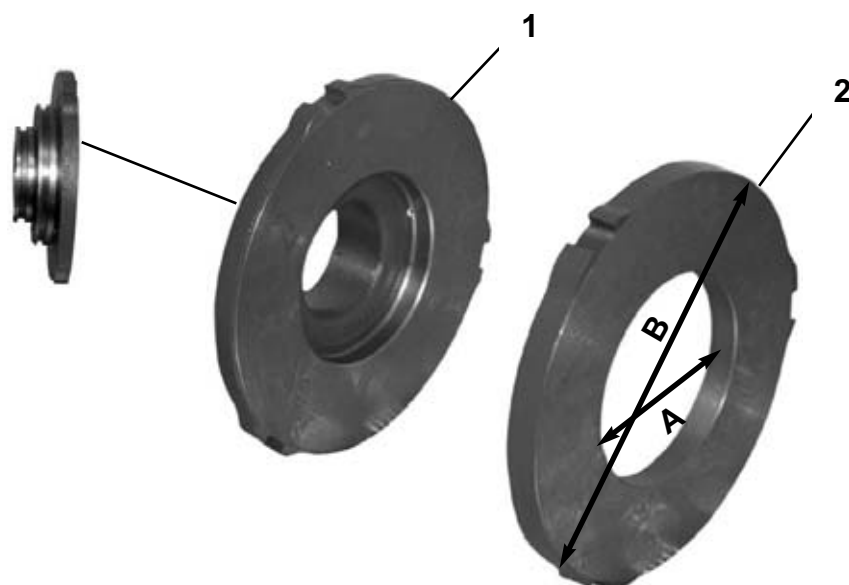

CASE-IH PARTS

FREINAGE (BAIN D'HUILE) - BRAKES (OIL BATH) - BREMSEN (ÖLBAD) - REMMEN (OLIEBAD) - FRENOS (EN BAÑO DE ACEITE)

	Fig.	Parts N°	Oem	Remarque / Observation Anmerkung / Opmerking Observación
956, 956XL, 1056, 1056XL	1	25/417-46	3402717R2	(A) Ø135mm (B) Ø260mm
	2	25/423-46	3220455R2