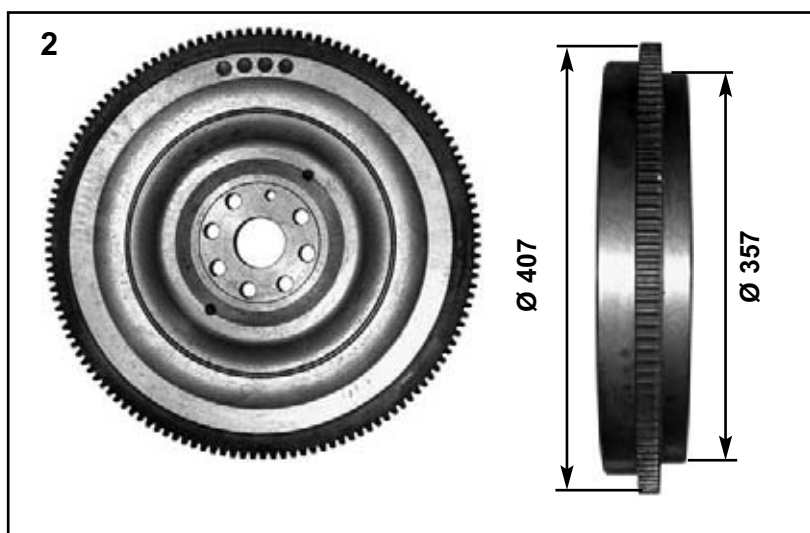

CASE-IH PARTS

**Couronne de démarrage & volant moteur - Ring gear & flywheel -
Starterkranz & Vliegwiel - Starterkrans & vliegwiel-
Corona de volante & volante motor**

	Fig.	Part N°	Oem	
743, 745S, 844, 844S, 844XL, 845, 845XL, 856XL, 955, 955XL, 956, 956XL, 1055, 1055XL, 1056, 1056XL, 1255, 1255XL, 1455, 1455XL	1	25/15-9	3144607R1	134Z (A) Int. Ø357 (B) Ext. Ø407
454, 553, 644, 654, 724, 743, 743XL, 744, 745S, 745XL, 824, 845, 946, 1046, 1246, 2400		25/15-23	3055133R1	129Z (A) Int Ø357 (B) Ext Ø390.4
743, 745S, 844, 844S, 844XL, 845, 845XL,	2	25/296-6	3144651R92	134Z