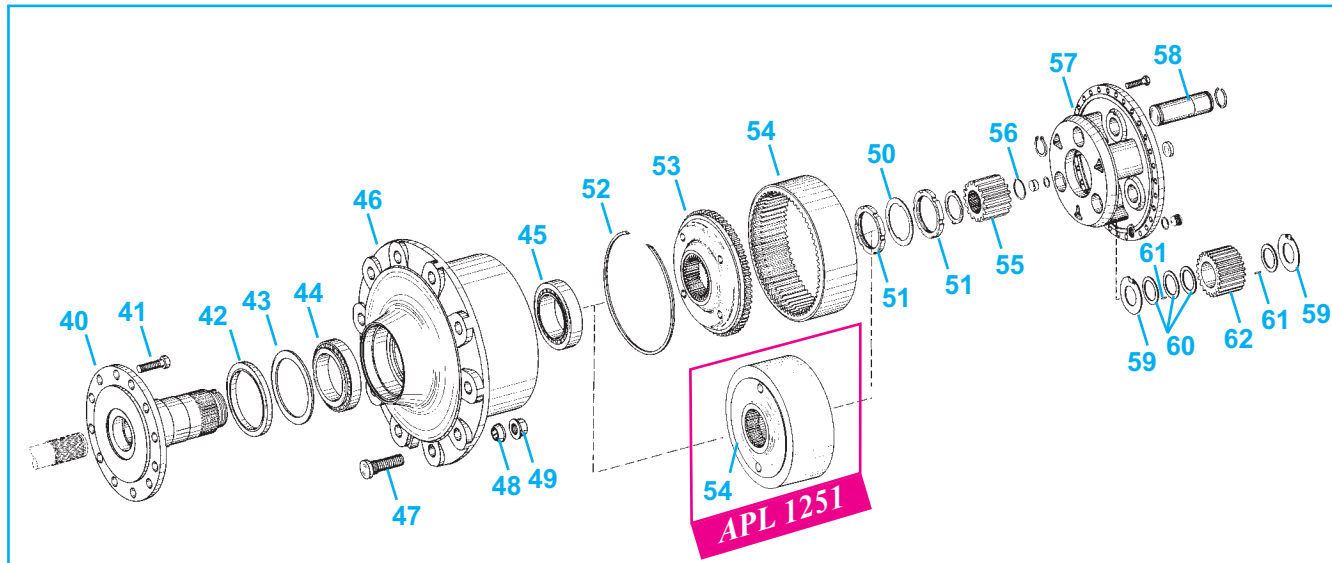

CASE IH - 4WD - ZF parts

		40	41	42	43	44	45
Case-IH (Europe)							
533, 633, 733, 833, 933 540, 640, 740, 840, 940	APL 1251	25/6415-1 (3216590R2, 3226042R91)	25/440-25 (934654R1, 628-12025)	25/6408-25 (3216594R1)	25/6417-2 (3216593R1)	25/6410-21 (625743C1+ 3216619R91)	25/6410-25 (3216620R2+ 3143564R92)
644, 743, 743XL, 744, 745S, 745XL, 844, 844S, 844XL, 856XL	APL 1351	25/6415-2 (3232082R91)				25/6410-29 (625743C1+ A61447)	25/6410-26 (A75210+ A75211)
644, 744, 844, 844S	APL 1551	25/6415-3 (3230890R91)	25/440-26 (931640R1, 614-14040)	25/6408-26 (3147259R91)	25/6417-3 (3147263R1)	25/6410-22 (A26744+ ST2001A)	25/6410-27 (3232808R91)
955, 955XL, 956, 956XL, 1055, 1055XL, 1056, 1056XL	APL 1552	25/6415-4 (3232083R91)				25/6410-30 (G15208+ ST2039)	25/6410-31 (3230311R92)
644, 743, 743XL, 744, 745S, 745XL, 844, 844S 844XL, 856XL, 946, 955, 955XL, 956, 956XL, 1046, 1055, 1055XL, 1056, 1056XL, 1246, 1255, 1255XL	APL 3052	25/6415-5 (3230889R91)	25/440-27 (931218R1, 613-16030)	25/6408-27 (3146686R91)		25/6410-23 (529453R1+ 529452R1)	25/6410-22 (A26744+ ST2001A)
1455, 1455XL	APL 3054	25/6415-6 (3405253R91)	25/440-29 (31140R1, 626-16030)	25/6408-28 (3405258R1)	25/6417-4 (3405259R1)	25/6410-24 (ST990+ ST2133)	
			25/440-30 (31141R1)				
Case-IH (UK)							
258, 268, 278, 485XL, 584, 585, 585XL, 684, 685, 685XL, 784, 785, 785XL, 884, 885, 885XL, 85Hydro	APL 1351	25/6415-2 (1502272C1, 3232082R91)	25/440-25 (934654R1, 628-12025)	25/6408-25 (3216594R1)	25/6417-2 (3216593R1)		25/6410-26 (A75210+ A75211)