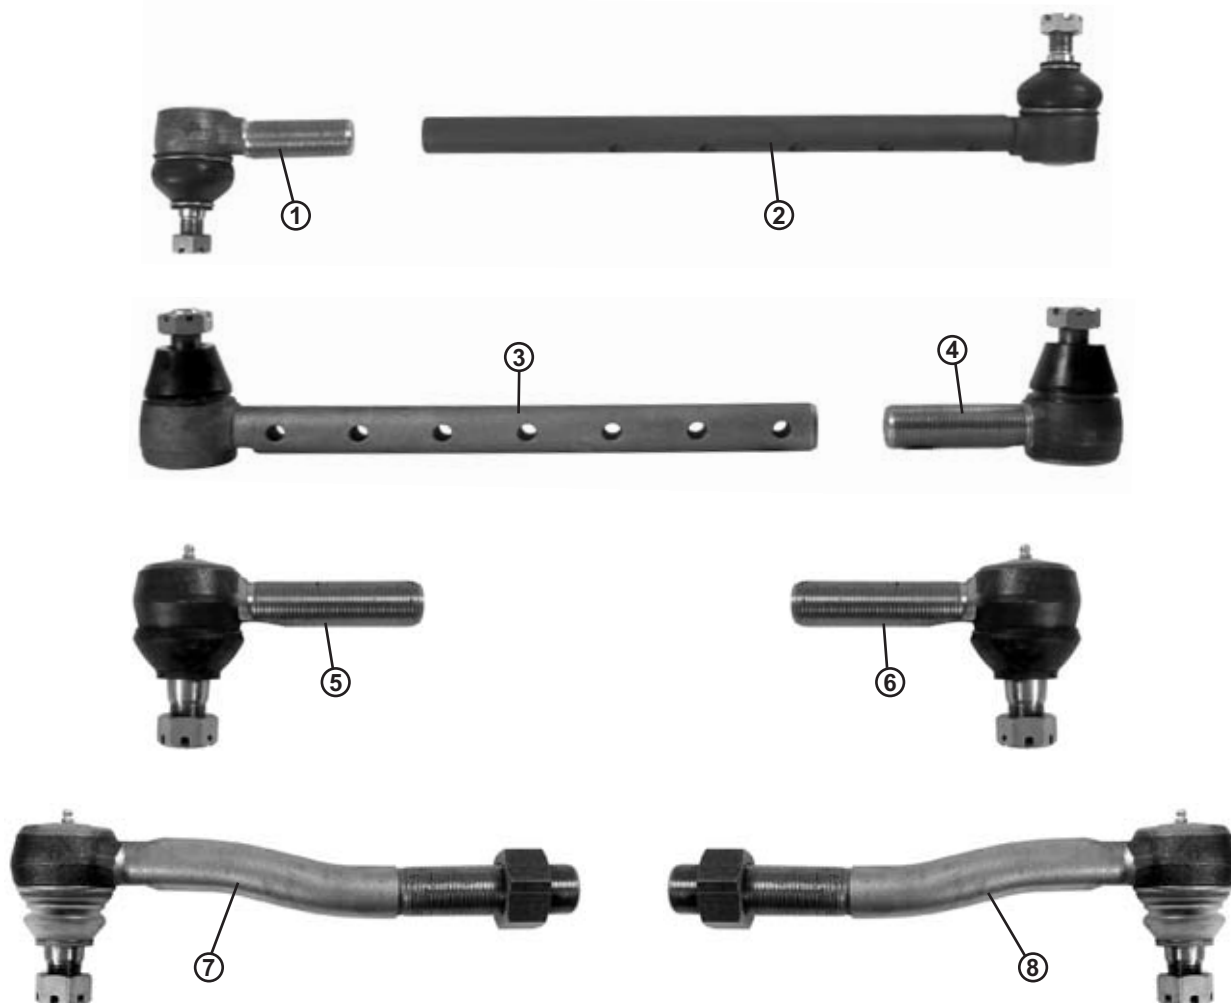

CASE-IH PARTS

Rotules & tirants de direction - Steering links & sockets - Stuurkogels en stangen - Kugelgelenke und Spurstangen - Rótulas y acoples de dirección

	Fig.	Ref.	OEM		 mm	
3210, 3220, 3230, 4210, 4220, 4230, 4240, C50, C60, C70, C80, C90, C100, CX50, CX60, CX70, CX80, CX90, CX110, MX80, MX90, MX100 (2 WD)	1	25/491-26	1537872C1	M 7/8" RH	92	5/8" x 11/16"
	2	25/496-17	1332805C2	Ø 13/16"	360	5/8" x 11/16"
MX100, MX110, MX120, MX135, MX150, MX170, MX180, MX200, MX220, MX240, MX270 (2 WD)	3	25/491-25	1280662C1	Ø 30 mm	385	25 x 28 mm
	4	25/492-24	1280658C1	M 1 1/8" RH	120	25 x 28 mm
7110, 7120, 7130, 7140 (4 WD)	5	25/491-28	1277452C1	M 1 1/8" LH	140	24.5 x 28 mm
	6	25/492-19	1277451C1	M 1 1/8" RH	140	24.5 x 28 mm
7110, 7120, 7130, 7140, 7210, 7220, 7230, 7240, 7250 (4 WD)	7	25/491-27	128609A1	M 1 1/4" LH	315	24.5 x 28 mm
	8	25/492-18	128604A1	M 1 1/4" RH	315	24.5 x 28 mm

Les références des pièces sont indicatives.
Nos pièces ne sont pas d'origine.

Part numbers are quoted for reference purposes only.
Our parts and accessories are not original.