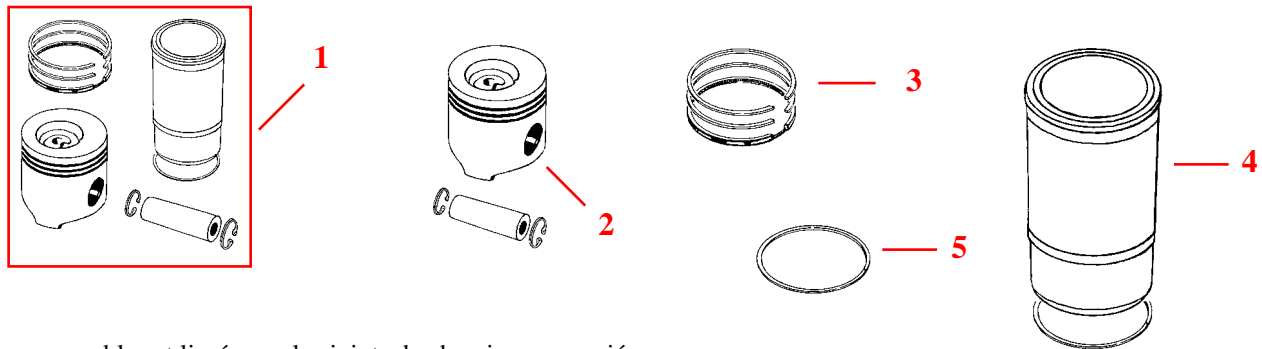

PISTONS, JEU DE SEGMENTS & CHEMISES
PISTONS, RING SETS & LINERS

Chaque ensemble est livré avec les joints de chemise appropriés
Each kit set is supplied with suitable sealing rings

Figures			1	2	3	4	5
Tracteurs Tractors	Moteur Engine	Diamètre Diameter	Jeu Kit set	Piston Piston	Jeu segments Ring set	Chemise Liner	Joint torique Sealing ring
275, 276, 354 (4 cyl.)	BD.144	Ø 85,7mm	25/31-42 (751604R92)	25/33-42 (3048523R1)	25/34-42 (3114775R91)	25/35-42 (704092R1)	25/38-42 (704100R1)
414, 434, 444, 374, 384 (4 cyl.)	BD.154	Ø 88,9mm	25/31-44 (3044479R94)	25/33-44 (3044486R3)	25/34-44 (3114778R91)	25/35-44 (3044481R3)	
385, 395, 3210 (+ XL) (3 cyl.)	D.155	Ø 98,4mm	25/31-62 (3218758R95) Non/ Not AL FIN	25/33-62 (B.3362) Non/ Not AL FIN	25/34-65 (3139594R91) AL FIN 3 segm./ rings	25/35-62 (3139587R3)	25/38-62 (3228344R1) Ø 5,0mm 25/38-63 (3228348R1) Ø 4,7mm
474, 584, 585, 595, 3230 (+ XL) (4 cyl.)	D.206		25/31-64 (3139586R95) AL FIN (A)	25/33-64 (B.3364) AL FIN	25/34-62 (3218416R92) 3 segm./ rings		
454, 484, 485, 495, 3220 (+ XL) (3 cyl.)	D.179		25/31-63 (3218759R95) Non/ Not AL FIN	25/33-63 (B.3363) Non/ Not AL FIN	25/34-60 (3059262R92) 4 segm./ rings AL FIN	25/35-63 (3139592R4)	
574, 674, 684, 685, 695, 4210 (+ XL) (4 cyl.)	D.239		25/31-65 (3139591R96) AL FIN (B)	25/33-65 (B.3365) AL FIN	1er conique 1st wedged ring		
475	A4.212		25/31-61 (B3161)	25/33-61 (B.3361)	25/34-61 (3118131R1)	25/35-61 (796227R1)	
784, 785, 795, 4220 (+ XL) (4 cyl.) 84-hydro, 85-hydro	D.246	Ø 100mm	25/31-66 (3218668R94)	25/33-66 (B.3366)	25/34-66 (3218669R91)	25/35-66 (3144682R3)	
884, 885, 895, 4230 (+ XL) (4 cyl.)	D.268		25/31-67 (3218461R95) AL FIN	25/33-67 (B.3367) AL FIN	25/34-67 (3144977R91)		25/38-63 (3228348R1) Ø 4,7mm

(A) Course / Stroke : 111,1 mm
(B) Course / Stroke : 128,5 mm

Les références des pièces sont indicatives.
Nos pièces ne sont pas d'origine.

Part numbers are quoted for reference purposes only.
Our parts and accessories are not original.