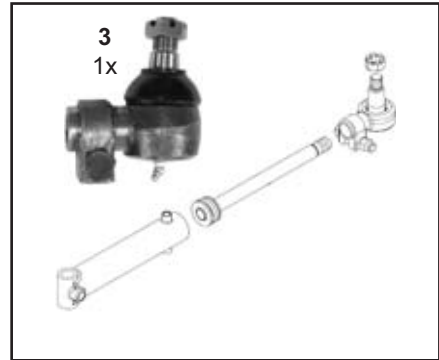

CASE IH PARTS

Pièces d'avant-train - Front axle parts - Vörasdelen - Vörderachsteile -
Piezas para el eje delantero

	Fig.	Part N°	OEM				
5088, 5288, 5488,	1	25/581-40	293624A1 1277261C1	25 x 28 mm	1" x 16	75 mm	
7110, 7120, 7130, 7140, 7150							2A
		2B	25/581-41		-	à souder - to weld - Aanlaskogel - Anschweisskugel - para soldar	115 mm
7210, 7220, 7230, 7240, 7250, 8910, 8920, 8930, 8940, 8950	2A	25/581-40	293624A1 1277261C1		1" x 16	75 mm	
	2B	25/581-41	-		à souder - to weld - Aanlaskogel - Anschweisskugel - para soldar	115 mm	
MX180, MX200, MX220, MX240, MX270	3	25/581-40	293624A1 1277261C1		1" x 16	75 mm