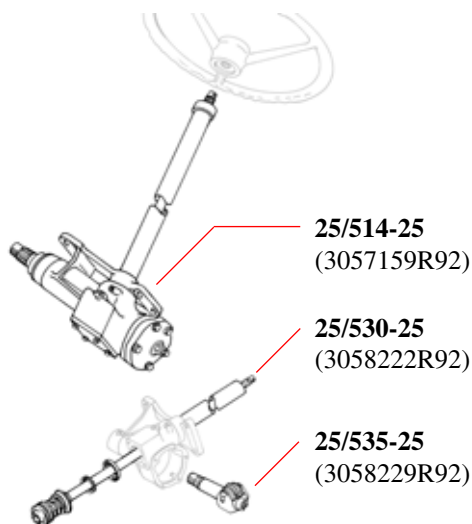

DIRECTION
STEERING

523, 553, 624, 654, 724, 824

25/514-25
(3057159R92)

25/530-25
(3058222R92)

25/535-25
(3058229R92)