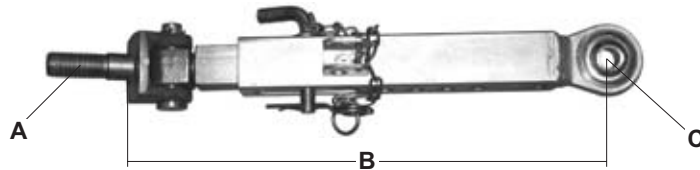

### CASE IH PARTS

Stabilisateur - Stabiliser - Stabilisator - Stabilisator - Estabilizador

	Part N°	OEM	A	B	C
MX80C, MX90C, MX100C, MX100, MX110, MX120, MX135, 5120, 5130, 5140, 5150, 5220, 5240	25/740-52	112923A1	M24 x 3	440-670 mm	Cat. 1 Ø 19.5 mm