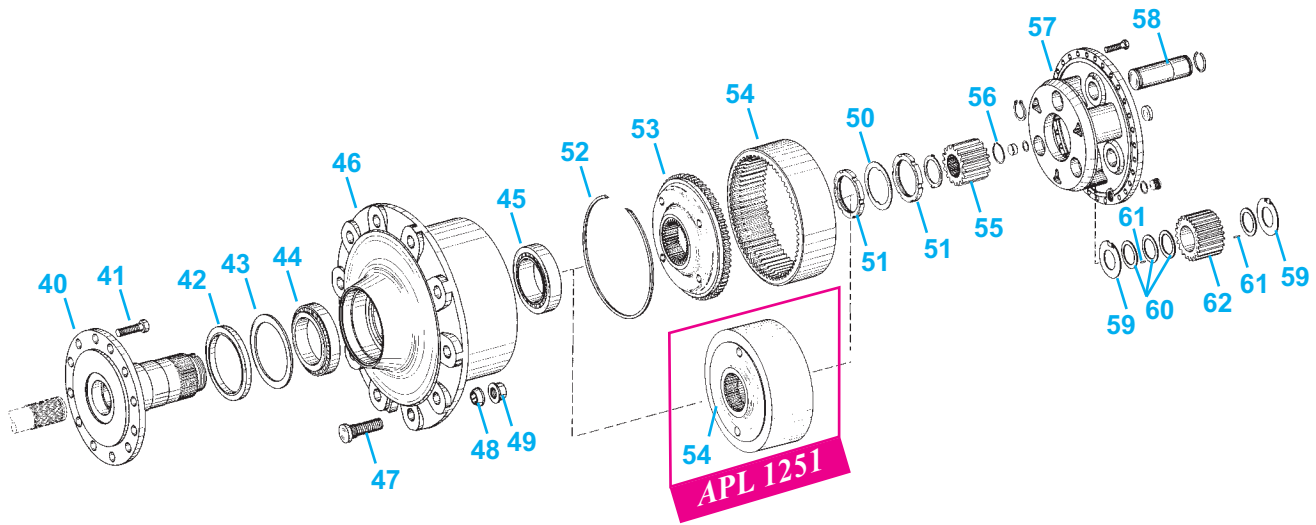

CASE IH - 4WD - ZF parts

		52	53	54	55	56	
Case-IH (Europe)							
533, 633, 733, 833, 933 540, 640, 740, 840, 940	APL 1251			25/6430-11 (3216583R1)	25/6406-10 (3216582R1)		
644, 743, 743XL, 744, 745S, 745XL, 844, 844S, 844XL, 856XL	APL 1351	25/6436-1 (3146675R1)	25/6435-1 (3230266R1)	25/6430-12 (3230267R1)	25/6406-11 (3230265R1)	25/6434-14 (933074R1, 800-1128)	
644, 744, 844, 844S	APL 1551		25/6435-2 (3147214R1)	25/6430-13 (3147215R1)	25/6406-12 (3147213R1)	25/6434-15 (933029R1, 800-1135)	
955, 955XL, 956, 956XL, 1055, 1055XL, 1056, 1056XL	APL 1552		25/6435-3 (3230299R1)	25/6430-14 (3230300R1)	25/6406-13 (3230298R1)	25/6434-16 (3134245R1)	
644, 743, 743XL, 744, 745S, 745XL, 844, 844S, 844XL, 856XL, 946, 955, 955XL, 956, 956XL, 1046, 1055, 1055XL, 1056, 1056XL, 1246 1255, 1255XL (⇒ 46436)	APL 3052		25/6435-4 (3146673R2)	25/6430-16 (3146674R1)	25/6406-14 (3146672R1)	25/6434-17 (933804R1)	
1255, 1255XL (46436 ⇒)				25/6430-15 (112245A1)	25/6406-15 (112244A1)		
1455, 1455XL	APL 3054		25/6436-2 (3405359R1)	25/6435-5 (3405357R1)	25/6430-17 (3405358R1)	25/6406-16 (3405356R1)	25/6434-18 (933113R1, 800-5135)
Case-IH (UK)							
258, 268, 278, 485XL, 584, 585, 585XL, 684, 685, 685XL, 784, 785, 785XL, 884, 885, 885XL, 85Hydro	APL 1351	25/6436-1 (3146675R1)	25/6435-1 (3230266R1)	25/6430-12 (3230267R1)	25/6406-11 (3230265R1)	25/6434-14 (933074R1, 800-1128)