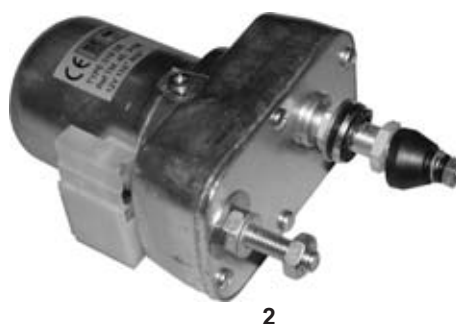

CASE IH PARTS

Démarrreur - Starter motor - Startmotor - Anlasser - Motor de arranque

	Ref.	OEM		A x B	Z	L
2140, 2150, PJ55, PJ65, PJ75, PJN55, PJN65, PJN75, PJV55, PJV65, PJV75	62/930-124	2873B056, 2873B071	12 V / 3.5 kW	2x105 	11Z	254 mm

Moteurs d'essuie-glace - Wiper motors - Ruitenwissermotor - Scheibenwischermotor - Motores limpiaparabrisas

	Fig.	Ref.	OEM	
Fritzmeier	1	63/1980-42	1089015R1	12 Volts - 135° Remplace / Replace BOSCH 0390506552
238, 248, 258, 268, 288, 385, 395, 485, 495, 585, 595, 685, 695, 785, 795, 885, 895	2	63/1980-45	1328080C91 3113074R91 3125203R91	12 Volts - 115°