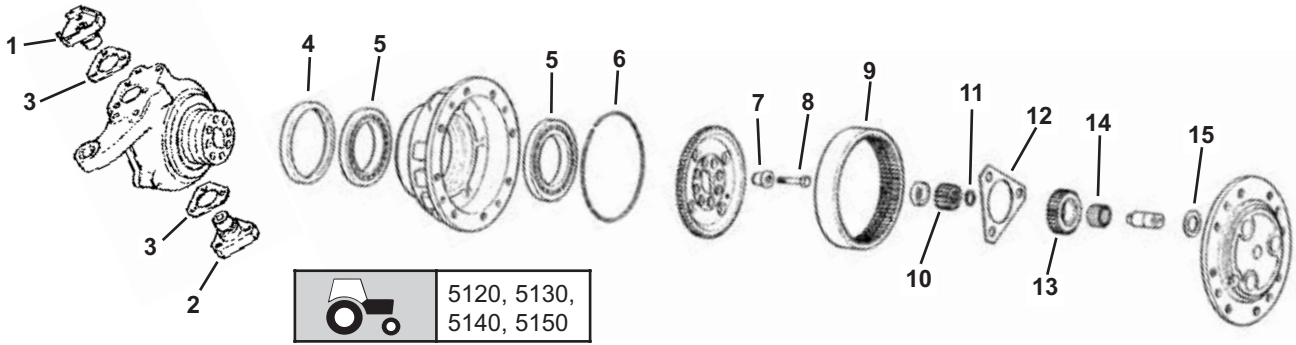

# CASE-IH PARTS

Pont avant "Carraro" - "Carraro" front axle - Vooras Carraro - Vorderachse Carraro - Eje Carraro

Fig.	Ref.	OEM	Fig.	Ref.	OEM	Fig.	Ref.	OEM
1	25/6450-18	1995414C1	5	25/6410-32	K395101,81676C1	11	25/6434-19	K261897
2	25/6450-19	N13504	6	25/6436-3	H437679	12	25/6401-15	K395122
3	25/6453-28	K395036 (0.10mm)	7	25/451-12	107071A1	13	25/6431-16	N13513
3	25/6453-29	K395037 (0.19mm)	8	25/452-17	K395131	14	25/6433-11	119686A1
3	25/6453-30	K395038(0.35mm)	9	25/6430-18	H437677	15	25/384-8	K395091
4	25/6408-29	247877A1,K395102	10	25/6406-20	K395114			