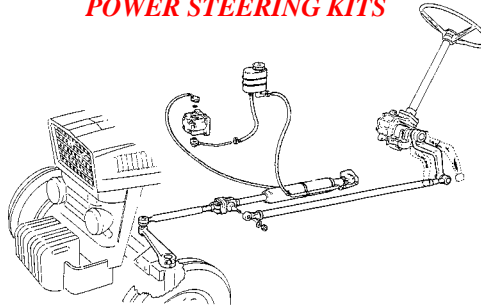

KITS DE DIRECTION ASSISTEE
POWER STEERING KITS

- **20/6500-99** - David Brown 990, 995 (DA099)
- **20/6500-98** - David Brown 1200 (DA098)
- **20/6500-100** - David Brown 1210 (DA100)
- **20/6500-101** - David Brown 1290 (DA101)

Ces kits sont fournis avec toutes les pièces nécessaires au montage.
Livraison sous court délai.
Plan et instructions de montage sur simple demande.

*These kits are supplied with all parts needed for installation.
Availability on receipt of firm order.*