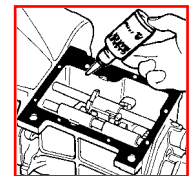

**JEU DE SEGMENTS
RING SETS**

Références References	Moteurs Engines	Alésage Bore dia.					
25/34-60		98.42mm	MK1 3.00	N1 3.17	P1 3.17	BEH 4.76	
25/34-62	D.155, D.206, D.310, D.179, D.239, D.358		CP1 3.17	CT2 2.38	CBEH 4.76		
25/34-65			CK1 3.00	CT2 2.38	CBEH 4.76		
25/34-66	D.246	100.00mm	CP1 3.17	CT2 2.38	CBEH 4.76		
25/34-67	D.268		CK1 3.00	CT2 2.38	CBEH 4.76		

- BEH : Chanfreiné symétrique avec ressort hélicoïdal / *Bevelled edge with helical coil spring*
- CBEH : Chromé chantfreiné avec ressort hélicoïdal / *Chrome plated bevelled edge with helical coil spring*
- CP1 : Rectangulaire chromé / *Chrome plated parallel faced*
- CK1 : Trapézoïdal bilatéral chromé / *Chrome plated keystone*
- CT2 : Portée conique chromé épaulement intérieur en haut / *Chrome plated taper faced internally stepped top*
- MK1 : Trapézoïdal bilatéral molybdène / *Molybdenum coated keystone*
- N1 : Bec d'aigle / *Napier - externally stepped bottom with single hook*
- P1 : Rectangulaire / *Parallel faced plain*

**JEU DE REVISION DE MOTEUR
OVERHAUL KITS**

Comprenant : ensembles chemises - pistons avec joints; pochette rodage; joint de carter; Boîte de "Formajoint".
Included : kit sets with suitable sealing rings, top gasket set, sump gasket, one "Formajoint" can.

Tracteurs Tractors	Moteur Engine	Alesage Bore	Ø axe Pin Ø	Réf. Cde. Order N°	OEM	
353, 383, 423, 433, 440, 453, 533, 540	D.155	98.42mm	36.00mm	25/30-120	25/586K3	
523, 553, 633, 640	D.179			25/30-123	25/591K3	
554, 624, 644, 645, 654, 733, 740	D.206			25/30-121	25/586K4	
684, 724, 743, 744, 745, 833, 840, 846	D.239			25/30-124	25/591K4	
856XL	DT.239			25/30-126	25/516K4	
844S, 845S, 845XL, 884	D.268	100.00mm		25/30-129	25/461K4	
756, 946, 955	D.310	98.42mm		25/30-122	25/586K6	
955, 956, 1046, 1055, 1056	D.358			25/30-125	25/591K6	
1246, 1255 (+XL)	DT.358			25/30-127	25/516K6	
824, 844	D.246			100.00mm	25/30-128	25/668K4

Les références des pièces sont indicatives.
Nos pièces ne sont pas d'origine.

Part numbers are quoted for reference purposes only.
Our parts and accessories are not original.