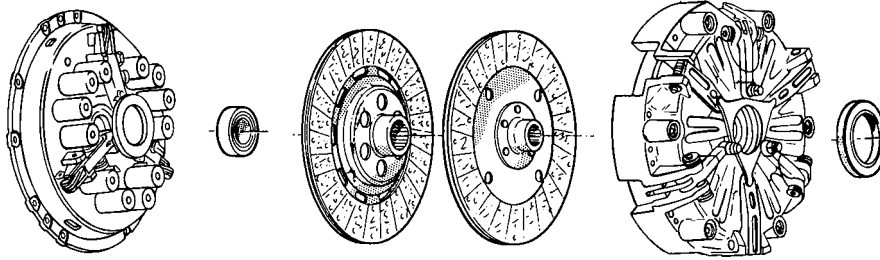

**MECANISMES & DISQUES D'EMBRAYAGE**  
**CLUTCH ASSEMBLIES AND PLATES**

TRACTEURS TRACTORS	EMBRAYAGE CLUTCH		DISQUE PLATE		BUTEE DE DEBRAYAGE RELEASE BEARING
	Ø	REF.CDE ORDER N°	Ø	REF.CDE ORDER N°	
25D, 30D, 850, 900, 950	250		250 (A)	<b>20/221-82</b> (LN) 10Z 26x32 (K14014)	<b>20/231-19</b> (K14083) Butée carbone Carbon ring
770	10"/10" 250/250	<b>20/200-84</b> (K918611) B & B 3 doigts 3 levers Bague d'appui Split ring	250 (A)  250 (A)	<b>20/221-84</b> (LN) 10Z 38x45 (K89321)  <b>20/212-18</b> (LM) 10Z 18x22,5 (K910886)	<b>20/231-20</b> 52,3x85,7x19 (K620182)  <b>20/230-10</b> (RV) 22,2x50,8x14,2 (K19167)
775, 780, 880, 885, 950, 1194	10"/10" 250/250	<b>20/200-84</b> (K918611) B & B 3 doigts 3 levers Bague d'appui Split ring	250 (A)  250 (A)	<b>20/221-84</b> (LN) 10Z 38x45 (K89321)  <b>20/212-19</b> (LM) 10Z 23x29 (K89322)	<b>20/231-21</b> 69,8x103,2x22,8 (K19169)  <b>20/230-10</b> (RV) 22,2x50,8x14,2 (K19167)  <b>20/231-80</b> 63,9x103,2x22,8 (K620085) Pour/For 880 Select. Montage/ Fitting LAYCOCK
900, 990, 995	11"/10" 280/250	<b>20/200-86</b> (K957252) B & B 3 doigts 3 levers Bague d'appui Split ring	280 (A)  250 (A)	<b>20/221-86</b> (LN) 10Z 38x45 (K957254)  <b>20/212-19</b> (LM) 10Z 23x29 (K89322)	<b>20/231-21</b> 69,8x103,2x22,8 (K19169)  <b>20/230-10</b> (RV) 22,2x50,8x14,2 (K19167)
996, 1190 (⇨ 1979), 1200, 1210 (⇨ 1154230), 1212, 1290, 1294 (⇨ 11059299), 1390  Modèles/ Types HYDRASHIFT 996, 1200, 1210, 1212, 1190, 1290, 1390	11"/11" 280/280	(228 0087 10) <b>20/200-87</b> (K957435) 6 doigts 6 levers 2 bagues d'appui 2 split rings	280 (A)  280 (A)  280 (A)	<b>20/221-86</b> (LG) 10Z 38x45 (K957254) Ep. moyeu : 31mm Hub thickness : 31mm (Std)  <b>20/212-20</b> (LM) 10Z 23x29 (K915827) (Std + Hydrashift)  <b>20/221-87</b> (LG) 10Z 38x45 (K957436) Ep. moyeu : 38mm Hub thickness : 38mm (Hydrashift)	<b>20/231-21</b> 69,8x103,2x22,8 (K19169)  <b>20/231-22</b> 76x114,5x19 (K19177)  <b>20/230-10</b> (RV) 22,2x50,8x14,2 (K19167)