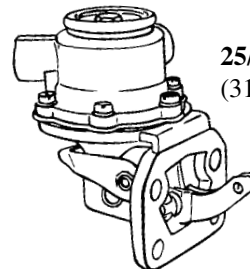

25/100-23
(3118234R91)

25/101-22 Kit réparation
(3066010R92) *Repair Kit*

475