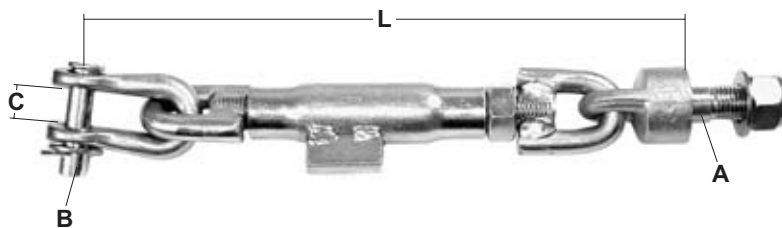

# CASE IH PARTS

Stabilisateur - Stabiliser - Stabilisator - Stabilisator - Estabilizador

	Part N°	OEM	Ø A mm	Ø B mm	C mm	L (min - max) mm
2120, 2130, 2140, 2150 PRO PJN55, PJN65, PJN75, PJV55, PJV65, PJV75	25/740-54	336104A1 404415A1	20	16	18	345-415