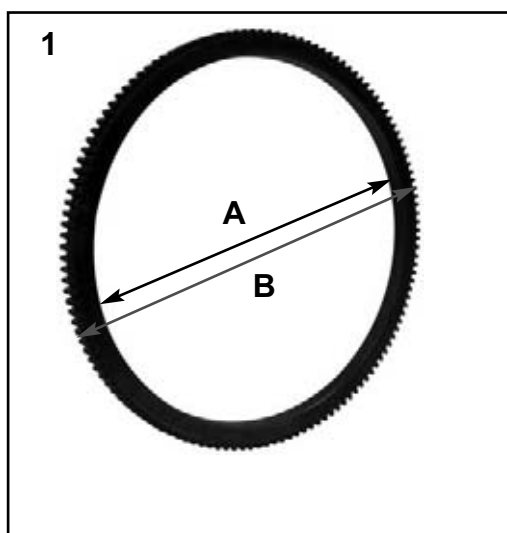

CASE-IH PARTS

**Couronne de démarrage & volant moteur - Ring gear & flywheel -
Starterkranz & Vliegwiel - Starterkrans & vliegwiel-
Corona de volante & volante motor**

	Fig.	Part N°	Oem	
743, 745S, 844, 844S, 844XL, 845, 845XL, 856XL, 955, 955XL, 956, 956XL, 1055, 1055XL, 1056, 1056XL, 1255, 1255XL, 1455, 1455XL	1	25/15-9	3144607R1	134Z (A) Int. Ø357 (B) Ext. Ø407
454, 553, 644, 654, 724, 743, 743XL, 744, 745S, 745XL, 824, 845, 946, 1046, 1246, 2400		25/15-23	3055133R1	129Z (A) Int Ø357 (B) Ext Ø390.4
743, 745S, 844, 844S, 844XL, 845, 845XL,	2	25/296-6	3144651R92	134Z