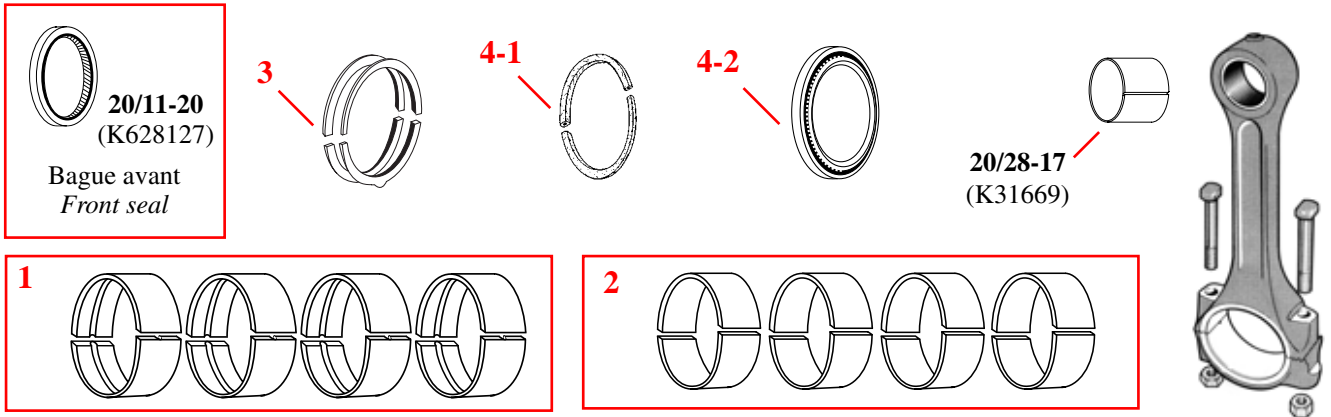

COUSSINETS & BAGUES
BEARINGS & SMALL END BUSH

Figures	1	2	3	4	5
Tracteurs Tractors	Vilebrequin Crankshaft	Coussinet de palier Main bearing set	Coussinet de bielle Conrod bearing set	Jeu rondelles Washer kit	Bague arrière Rear seal
770, 780, 880, 885, 1190, 1194 (3 cyl.)		20/2-30 (8 x K928540)	20/3-30 (6 x K207436)	20/6-20 (2 x K928542, 2 x K928543)	20/13-18 (2x K921611) 5-1
990, 995, 996, 1200, 1210, 1212, 1290, 1294, 1390, 1294, 1394 (4 cyl.)	20/1-65 (K210100)	20/2-31 (6 x K928541)	20/3-31 (8 x K207436)		
1410, 1412, 1490, 1494 (4 cyl.)		20/2-32 (6 x K928997)	20/3-32 (8 x K929148)	20/6-22 (2 x K928998, 2 x K928999)	20/13-19 (K940135) 5-1
1594, 1690, 1690T, 1694 (6 cyl.)		20/2-33 (12 x K917637, 2 x K917639)	20/3-33 (12 x K207436)	20/6-24 (2 x K917635, 2 x K917636)	20/13-20 (K306765) 5-2

Les coussinets de palier et de bielle sont disponibles en côte réparation 0,010" et 0,020". Ajouter respectivement le suffixe A ou B. Consultez la liste des références interchangeables pour retrouver la référence d'origine.
All main and con-rod bearing sets are stocked in .010" and .020" undersize. When ordering please suffix BEPCO part number A or B respectively. See Cross-reference list for equivalent David Brown numbers.

Des jeux de rondelles en côte 0,005" sont disponibles :
.005" thrust washer set are available :

- **20/6-21** (B621) [2x K928560 + 2x K928561]
- **20/6-23** (B623) [2x K946347 + 2x K946348]
- **20/6-25** (B625) [2x K204974 + 2x K204975]

NEZ D'INJECTEUR/ INJECTOR NOZZLE

780, 880, 885, 900, 990, 995, 996, 1190, 1194, 1200, 1210,
1212, 1290, 1294, 1390, 1394, 1410, 1412, 1490, 1494,
1594, 1690, 1690T, 1694

BOUGIE DE PRECHAUFFAGE/ HEATER PLUG

20/60-2
(K928523)

Tous moteurs équipés
Fits all engines

POMPE A HUILE
OIL PUMP

20/90-42
(K953894)

1410, 1412, 1490, 1494

Les références des pièces sont indicatives.
Nos pièces ne sont pas d'origine.

Part numbers are quoted for reference purposes only.
Our parts and accessories are not original.