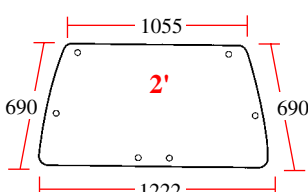

20/4072-27
(D7029/A, K303696)
Arrière 6 trous
Rear 6 holes