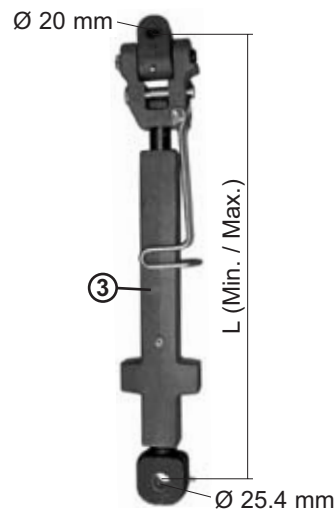

CASE-IH PARTS

Attelage - Linkage - Aanspan-delen - Zugpendel - Enganches

	Fig.	Ref.	OEM	Désignation - Description - Omschrijving - Beschreibung - Descripción
Maxxum	1	25/700-40	1348048C2	3ème point - Top link - Topstang - Oberlenker - Tercer punto Cat. 2 L = 610-880 mm
		25/700-41		3ème point - Top link - Topstang - Oberlenker - Tercer punto Cat. 3 L = 626-896 mm
Maxxum	2	25/760-64		Tirant de relevage - Levelling box assembly - Hefstangen - Hubstangen - Horquilla y caja niveladora L = 530-675 mm
Magnum	3	25/760-65		Tirant de relevage - Levelling box assembly - Hefstangen - Hubstangen - Horquilla y caja niveladora L = 620-835 mm
MX150, MX170	4	25/760-66	241417A3	Tirant de relevage - Levelling box assembly - Hefstangen - Hubstangen - Horquilla y caja niveladora L = 900-1080 mm

Les références des pièces sont indicatives.
Nos pièces ne sont pas d'origine.

Part numbers are quoted for reference purposes only.
Our parts and accessories are not original.