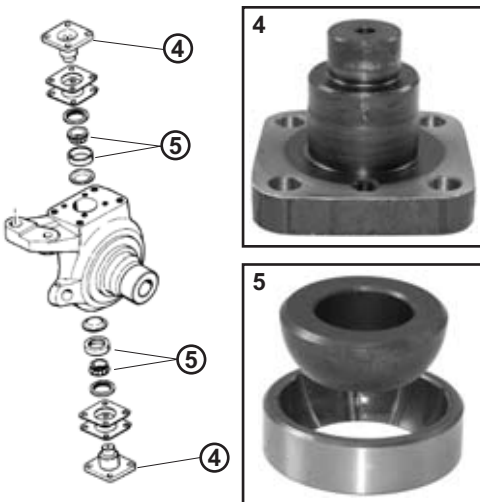

### Filtration - Filters - Filters - Filter - Filtros

	Part N°	OEM	Fig.	
CS48, CS52, CS63, CS68, CS75, CS78, CS86, CS94, M968, M975	<b>60/240-100</b>	133700730095 133700860001		Filtre hydraulique - Hydraulic filter - Hydrauliekfilter - Hydraulik-Filter - Filtro hidráulico   M33 x 1.5 Ht. : 110 mm
CS68, CS75, M968, M975	<b>60/240-101</b>	132000070726 132000070700		Filtre à huile - Oil filter - Oliefilter - Ölfilter - Filtro de aceite   M24 x 1.5 Ht. : 142 mm
CS100, CS110, CS120, CS130, CS150	<b>60/641-12</b>	1-32-575-303		Filtre hydraulique - Hydraulic filter - Hydrauliekfilter - Hydraulik-Filter - Filtro hidráulico  Ø 38 mm
CS100, CS110, CS120, CS130, CS150, CVX120, CVX130, CVX150, CVX170, CVX1135, CVX1145, CVX1155, CVX1170, CVX1190,	<b>60/641-19</b>	1-32-575-302		Filtre hydraulique - Hydraulic filter - Hydrauliekfilter - Hydraulik-Filter - Filtro hidráulico   1 <sup>3/8</sup> - 12 UNF Ht. : 240 mm
CS78, CS86, CS94, CS100, CS110, CS120, CS130, CS150	<b>60/641-28</b>	1-32-573-072		LOAD SENSING Filtre hydraulique - Hydraulic filter - Hydrauliekfilter - Hydraulik-Filter - Filtro hidráulico   1 <sup>1/2</sup> - 16 UNF Ht. : 240 mm

# CASE IH PARTS

Pièces d'avant-train - Front axle parts - Vörasdelen - Vörderachsteile -  
Piezas para el eje delantero

	Fig.	Part N°	OEM			
5088, 5288, 5488,	1	25/581-40	293624A1 1277261C1	25 x 28 mm	1" x 16	75 mm
7110, 7120, 7130, 7140, 7150						
		2B	25/581-41		-	à souder - to weld - Aanlaskogel - Anschweisskugel - para soldar
7210, 7220, 7230, 7240, 7250, 8910, 8920, 8930, 8940, 8950	2A	25/581-40	293624A1 1277261C1		1" x 16	75 mm
	2B	25/581-41	-		à souder - to weld - Aanlaskogel - Anschweisskugel - para soldar	115 mm
MX180, MX200, MX220, MX240, MX270	3	25/581-40	293624A1 1277261C1		1" x 16	75 mm