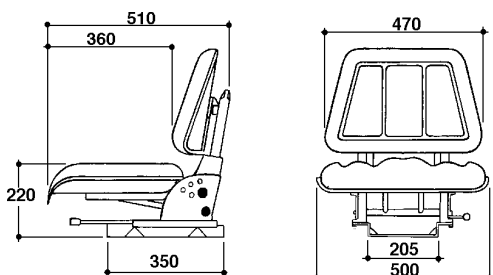

Pour d'autres détails sur cette section, voir notre programme complet au fascicule 1. / *For further details, see the complete range in part 1 of the catalogue .*

HOUSSES POUR SIEGES / SEATS COVERS

Housses et coussins pour ancien siège cuvette
Covers and cushions for old bucket seat

61/831-2
(K947556/7)

Jeu de coussins (siège & dossier)
Cushions set (seat & back rest)

Housse (siège Grammer)
Cover (Grammer seat)