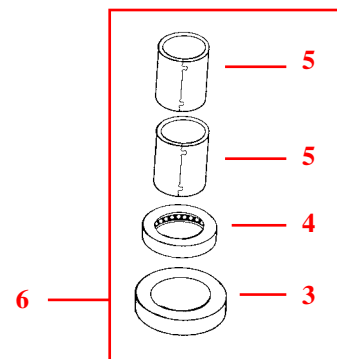

**PIECES D' AVANT-TRAIN
FRONT AXLE PARTS**

Figures	1	2	3	4	5	6
Tracteurs Tractors	Fusée Spindle	Cale Key	Joint Seal	Butée Bearing	Bague Bush	Kit bagues Rings kit
275, 276, 354, 374, 384, 414, 434				25/479-13 (3070055R91)	25/477-13 (40090D)	25/475-16 (B1265)
454, 474, 475, 484, 485, 495, 574, 584, 585, 595, 674 (Essieu normal ⇄ 101082) (Standard axle ⇄ 101082)	25/470-68 (405840R12) Lg. = 308 Ø 35mm	25/2830-150 (117997)	25/476-12 (15943DA)	25/479-14 (527295R91)	25/477-14 (376099R1)	25/475-17 (B1266) Kit 1 fusée Kit 1 spindle
	25/470-69 (527292R92) Lg. = 388 Ø 35mm					
454, 474, 475, 484, 485, 495, 574, 584, 585, 595, 674 (+XL) (Essieu renforcé 101083 ⇄) (Heavy duty axle 101083 ⇄)	25/470-71 (67535C91) Lg. = 308 Ø 45mm					
	25/470-70 (67526C91) Lg. = 388 Ø 45mm					
684, 685, 695, 784, 785, 795, 884, 885, 895 (+XL)	25/470-67 (3121270R91) Lg. = 211 Ø 45mm					
	25/470-66 (3121261R91) Lg. = 285 Ø 45mm					

**KIT DE RECONDITIONNEMENT DU FILETAGE DES FUSEES DE ROUES AVANT
FRONT SPINDLE THREAD REPAIR KIT**

70/457-2
(LN.10-2)

454 ⇄ 995 (+XL)
Filetage/ Thread 3/4" x 18 UNF

L'écrou cône intérieur se visse sur le filetage usé et est serré par l'écrou extérieur.
The inner cone nut is screwed on the worn thread and is locked by the outer nut.