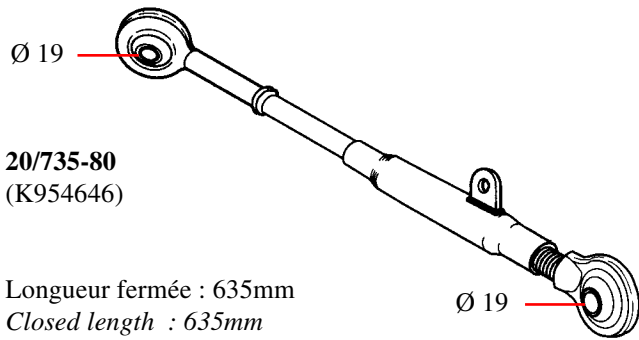

TIRANTS, STABILISATEURS & ACCESSOIRES
LEVELLING BOX ASSEMBLY, STABILISERS & ACCESSORIES

TIRANT DE STABILISATEUR
STABILISER

20/735-80
(K954646)

Longueur fermée : 635mm
Closed length : 635mm

Pour tracteurs séries 1200, 1210, 1212, 1394, 1410, 1412, 1490, 1494
For tractors 1200, 1210, 1212, 1394, 1410, 1412, 1490, 1494 series

Pitons de stabilisateurs / Stabiliser pins

20/730-81	850, 880, 950, 990	
(K907008)		
20/730-80	780, 885	
(K912228)		

Stabilisateurs à chaîne,
voir notre programme complet au fascicule 1.
Stabiliser chain, see the full range on catalogue part 1.