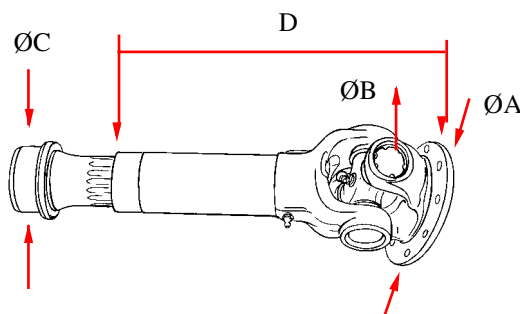

ARBRE DE PONT AVANT FRONT AXLE SHAFT		ØA	ØB	ØC	D
25/64901K	Pont déporté/ offset ZF axle APL1351,1551,1552, 3052	120mm	35 mm	64 mm	345 mm
25/6490-2	APL1552	120mm	38 x 106mm	63mm	
25/6490-3	33 série / serie	100mm	30 x 89mm	44mm	225mm

KIT DE RECONDITIONNEMENT DU FILETAGE DES FUSEES DE ROUES AVANT
FRONT SPINDLE THREAD REPAIR KIT

70/457-2
(LN10-2)

Filetage/ Thread 3/4" x 18 UNF
423, 433, 533, 633, ...

70/457-5
(LN10-5)

Filetage/ Thread 7/8" UNF
523, 624, 724, séries/ series 44 & 45

L'écrou cône intérieur se visse sur le filetage usé et est serré par l'écrou extérieur.
The inner cone nut is screwed on the worn thread and is locked by the outer nut.

Les références des pièces sont indicatives.
Nos pièces ne sont pas d'origine.

Part numbers are quoted for reference purposes only.
Our parts and accessories are not original.