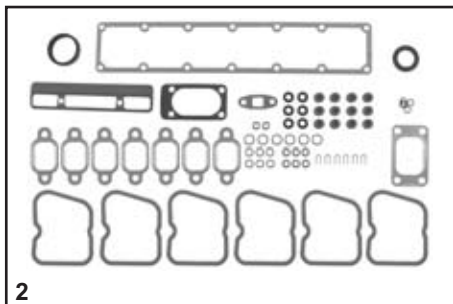

CASE-IH PARTS

Moteurs Cummins - Cummins engines - Cummins motortype -
Cummins Motore - Motores Cummins

		1	2	3	4	5
5120, 5120 Pro	4	25/73-118 (J283333)	25/76-118 (A77975)	25/74-118 (J930906)	25/72-118 (A77860)	25/75-118 (A77673)
5130, 5140, 5150	6	25/73-119 (J283335)	25/76-119 (A77925)		25/72-119 (A77861)	25/75-119 (A77676, A77979)
MX 100, MX 110, MX 120, MX 135, MX 150, MX 170	6				25/72-120 (A77868)