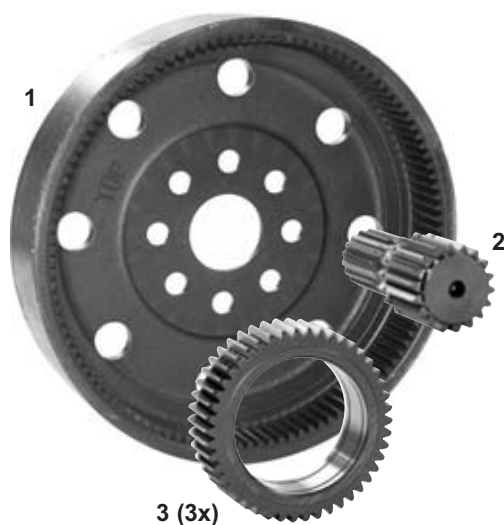

ZF PARTS

Pont avant "ZF" - "ZF" front axle - Vooras ZF - Vorderachse ZF - Eje ZF

	ZF	Kits 1 -2 -3
Case IH Ford New Holland John Deere	APL 325	72/6428-1 KT
	APL 330	72/6428-2 KT
	APL 335	72/6428-3 KT
	APL 345	72/6428-4 KT
	APL 350	72/6428-5 KT
	APL 1251	72/6428-6 KT
	APL 1351	72/6428-7 KT
	APL 1551	72/6428-8 KT
	APL 1552	72/6428-9 KT
	APL 3054	72/6428-10 KT