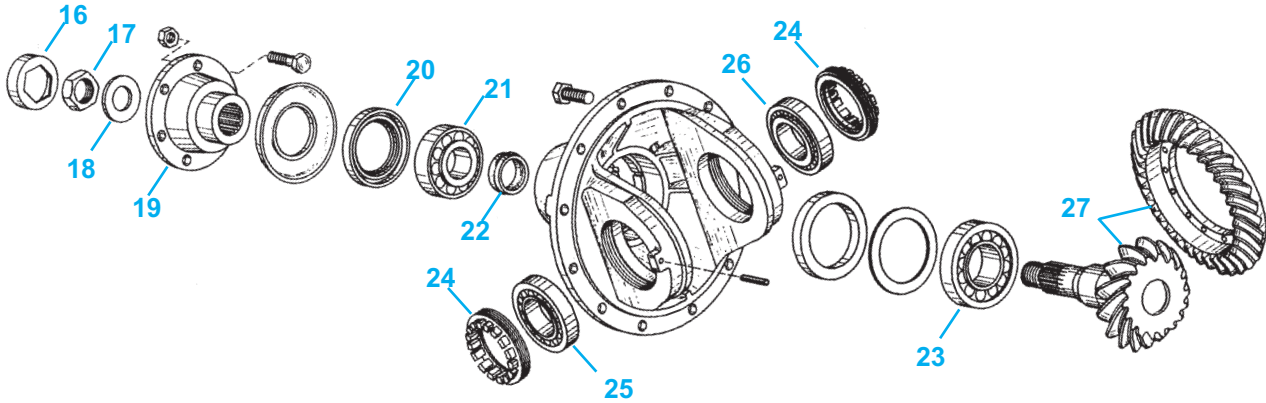

CASE IH - 4WD - ZF parts

		16	17	18	19	20	21
Case-IH (Europe)							
533, 633, 733, 833, 933 540, 640, 740, 840, 940	APL 1251				25/345-1 (3216553R1)		
			25/346-2 (934649R1, 3134319R1)	25/346-7 (3216566R1)	Autobloquant Self lock diff. 25/345-7 (3404786R91)	25/355-2 (3146754R1)	25/354-10 (530741R1+ 871241R91)
644, 743, 743XL, 744, 745S, 745XL, 844, 844S, 844XL, 856XL	APL 1351				25/345-2 (3230273R1)		
644, 744, 844, 844S	APL 1551	25/346-5 (3147197R1)	25/346-3 (934262R1)	25/346-8 (3147196R1)	25/345-3 (3147225R1)	25/355-3 (3147195R91)	25/354-11 (131312C1+ 871244R1)
955, 955XL, 956, 956XL, 1055, 1055XL, 1056, 1056XL	APL 1552						
644, 743, 743XL, 744, 745S, 745XL, 844, 844S 844XL, 856XL, 955, 955XL, 956, 956XL, 1055, 1055XL, 1056, 1056XL	APL 3052	25/346-6 (3146651R1)	25/346-4 (934208R1, A52070)	25/346-9 (3146650R1, A52069)	25/345-4 (3146653R1)		25/354-12 (530745R1+ 406535R91)
946, 1046, 1246, 1255, 1255XL					25/345-5 (3146731R1)		
1455, 1455XL	APL 3054						
Case-IH (UK)							
258, 268, 278, 485XL, 584, 585, 585XL, 684, 685, 685XL, 784, 785, 785XL, 884, 885, 885XL, 85Hydro	APL 1351		25/346-2 (934649R1, 3134319R1)	25/346-7 (3216566R1)		25/355-2 (3146754R1)	25/354-10 (530741R1+ 871241R91)