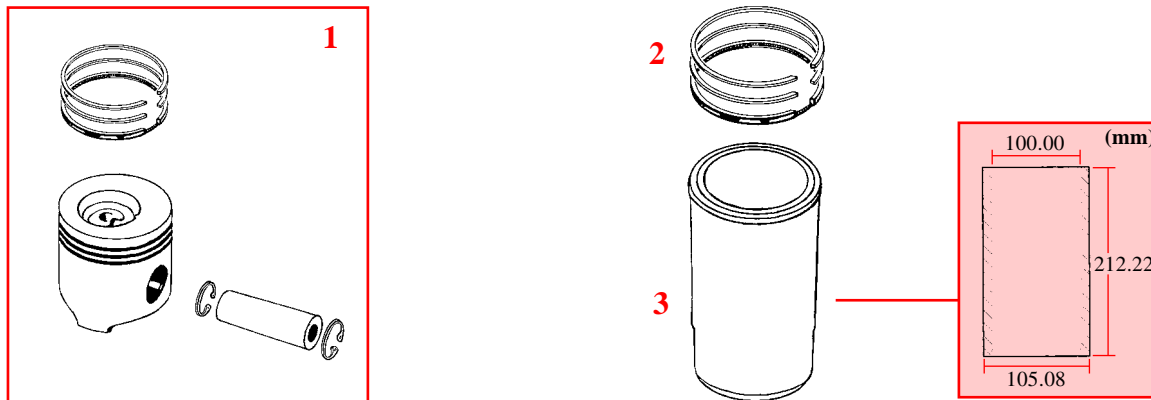

Part numbers are quoted for reference purposes only.  
Our parts and accessories are not original.

**PISTONS, JEU DE SEGMENTS & CHEMISES**  
**PISTONS, RING SETS & LINERS**

Figures	1	2	3
<b>Tracteurs</b> <i>Tractors</i>	<b>Piston &amp; jeu de segments</b> <i>Piston &amp; ring sets</i>	<b>Jeu de segments</b> <i>Ring sets</i>	<b>Chemise semi-finie</b> <i>Semi finished liner</i>
Anciens tracteurs/ <i>Old tractors</i> 30D, 880, 900, 950, 990		<b>20/34-79</b> (K67922) Ø 92,07 mm	
770, 990, 1290 (↔ 11052360)	<b>20/32-80</b> (K949721)		
780, 880, 885, 995, 996, 1190, 1194, 1210, 1212, 1290 (11052361 ↔), 1294, 1390	<b>20/32-81</b> (K949474)	<b>20/34-80</b> (K261069) Ø 100, 046 mm	<b>20/36-80</b> (K964857) sans collerette <i>less flange</i>
1410, 1412, 1394, 1490, 1494, 1690, 1690 Turbo	<b>20/32-82</b> (K944573)		
1594, 1694	<b>20/32-83</b> (K206954)		