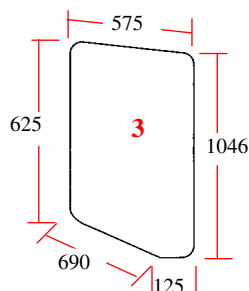

25/4020-12
(D.7008, 3114017R1)
Porte (Dernier modèle)
Door (Last model)