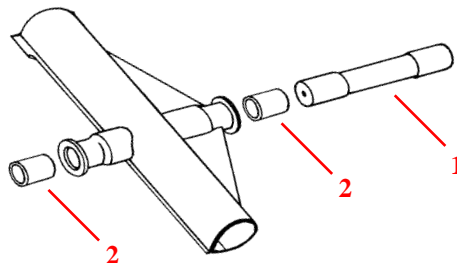

PIECES D'AVANT-TRAIN (suite)
FRONT AXLE PARTS (Continued)

PIVOT CENTRAL
CENTRAL PIN

Figures	1	2
Tracteurs Tractors	Pivot Pin	Bague Bush
433, 440, 533, 540, 633, 640, 644, 733, 740, 743, 743XL, 744, 745S, 745XL, 833, 840, 844, 844S, 844XL, 845, 845XL, 856XL, 940, 946, 955, 955XL, 956, 956XL, 1046, 1055, 1055XL, 1056, 1056XL, 1246, 1255, 1255XL, 1455, 1455XL Essieu standard / <i>Standard axle</i>	25/485-21 (3140082R1) Ø 40mm	25/486-26 (3134952R1) 40x48x50mm
743, 743XL, 745S, 745XL, 844S, 844XL, 845, 845XL, 856XL, 956, 956XL, 1056, 1056XL, 1255, 1255XL, 1455, 1455XL, 5120, 5130, 5140 Essieu renforcé / <i>Heavy duty axle</i>	25/485-22 (3232823R1) Ø 48mm	25/486-27 (3232822R1) 48x58x50mm
523, 553, 654, 724, 824, 624		25/486-25 (3057064R1) 40x44x50mm