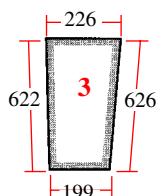

20/4016-2
(D7041, K965470)
Avant (droit)
Front (RH)