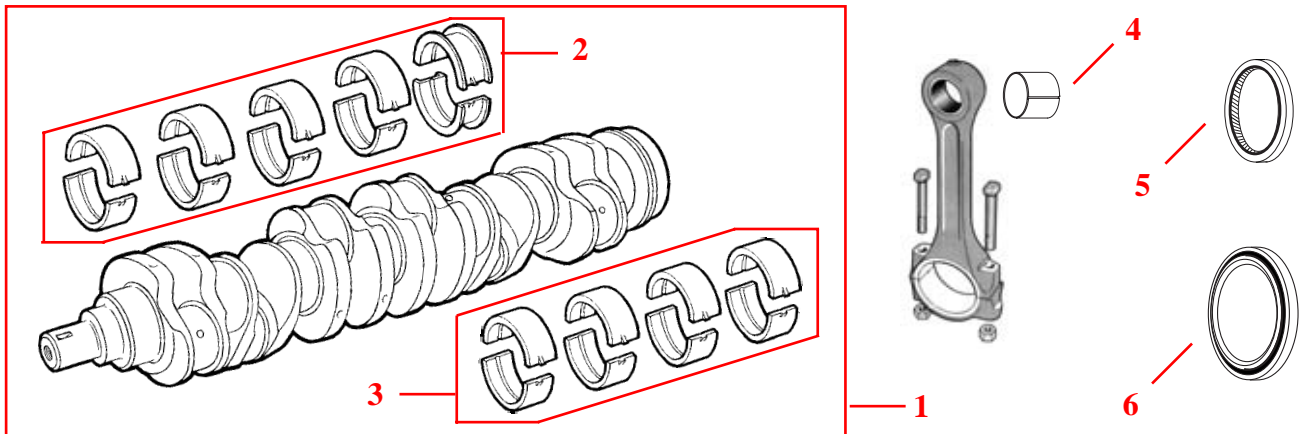

VILEBREQUINS & PIÈCES CONNEXES
CRANKSHAFTS & RELATED PARTS

Figures		1	2	3	4	5	6
Tracteurs Tractors	Moteur Engine	Kit vilebrequin Crankshaft kit	Coussinet de Palier Main bearing	Coussinet de Bielle Con. rod. bearing	Bague Small end bush	Bague avant Front seal	Bague arrière Rear seal
275, 276, 354 (4 cyl.)	BD.144	25/1-54 (3110995R91)	25/2-21 (708912R91)	25/3-21 (3070546R91) (4 x 3070536R11)	25/28-12 (3043611R1)	25/11-16 (3108650R91)	25/13-14 (3072092R91)
374, 384, 414, 434, 444 (4 cyl.)	BD.154						
385, 395, 3210 (+XL) (3 cyl.)	D.155		25/2-23 (1 x 3055129R21 3 x 3055130R21)	25/3-23 (3 x 3055351R91)			
454, 484, 485, 495, 3220 (+XL) (3 cyl.)	D.179						
474, 584, 585, 595, 3230 (+XL) (4 cyl.)	D.206	25/1-55 (3132968R93, 1329196C1)	25/2-24 (1 x 3055129R21 4 x 3055130R21)	25/3-24 (4 x 3055351R91)	25/28-14 (3132018R2)	25/11-18 (3228401R91)	25/13-16 (3138701R91)
475	A4.212	25/1-3 (3118169R91)	25/2-22 (3118150R1) (A)	25/3-22 (3118135R1)			
574, 674, 684, 685, 695, 4210 (+XL) (4 cyl.)	D.239	25/1-56 (3144626R92)	25/2-24 (1 x 3055129R21 4 x 3055130R21)	25/3-24 (4 x 3055351R91)	25/28-14 (3132018R2)	25/11-18 (3228401R91)	25/13-16 (3138701R91)
784, 785, 795, 4220 (+XL) (4 cyl.), 84-hydro, 85-hydro	D.246						
884, 885, 895, 4230 (+XL) (4 cyl.)	D.268			25/3-25 (4 x 3144688R92)			

(A) : Les jeux d'épaisseurs latérales sont disponibles / Thrust washer sets are available

Dimension standard / Standard size : 25/6-16 (B616) = 2x 25/4-16 (796189R1) + 2x 25/5-16 (796190R1)

Cote +0,007" / .007" oversize : 25/6-17 (B617) = 2x 25/4-17 (796202R1) + 2x 25/5-17 (796203R1)

Les coussinets de vilebrequin et de bielles sont disponibles en côte réparation 0,010" - 0,020" - 0,030". Contactez-nous.
Main and con-rod bearings are available in 0,010" - 0,020" - 0,030" oversizes. Please ask.

Bagues d'étanchéité du vilebrequin / Crankshaft seals

Mot. D.155, 206, 310, 179,
239, 246, 268 Engine

25/17-11
(3055215R3)

Joint
Gasket

Kit 4 pièces avec bague d'étanchéité avant
Kit consists of 4 parts including front seal

25/11-19
(3228133R93)