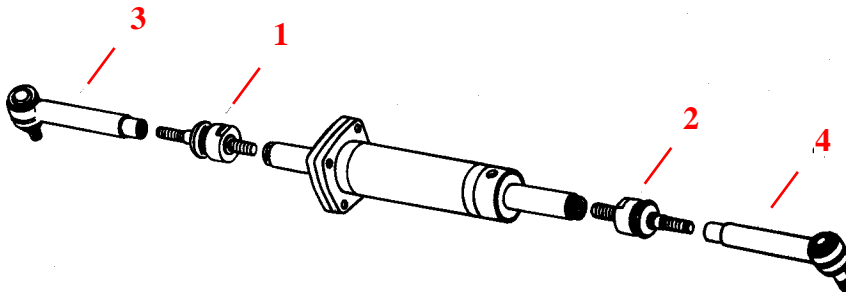

Figures	1	2	3	4
Tracteurs Tractors	Accouplement gauche Coupling (LH)	Accouplement droit Coupling (RH)	Tirant gauche Tie rod (LH)	Tirant droit Tie rod (RH)
Maxxum 5120, 5130, 5140, 5150	25/497-44 (N14388) M24G-M22D	25/497-17 (N14377) M24D - M22D	25/495-67 (126144A1) M24G - 23,5x26,5	25/495-68 (126145A1) M24D - 23,5x26,5
743, 744, 745XL, 844, 845XL, 956, 1056,.... Avec pont central / With central axle APL.330, APL.335 & APL.345	25/497-60 (1968463C1) M22D - M20D		25/495-60 (1968464C1) M22D - 20x22	