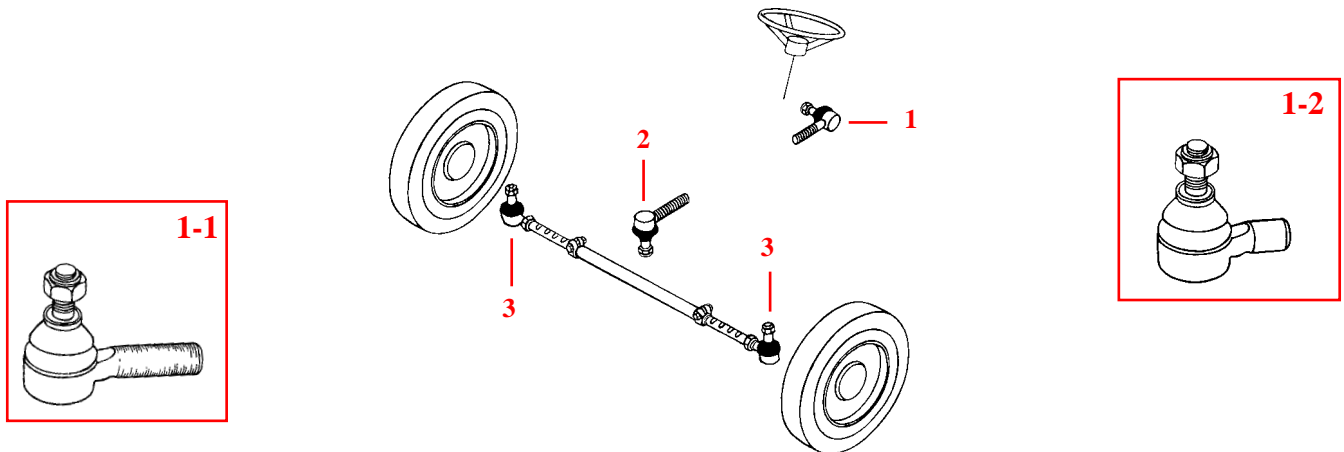

ROTULES DE DIRECTION
TIE RODS

Tracteurs Tractors		1		2		3	
770, 780, 850, 880, 885, 950, 990, 995, 996 (⇔ 11075111)	Direction manuelle	20/491-80 (K908071) 1-1	Filet/ Thread 3/4" Cône/ Cone 5/8" x 11/16"	20/491-80 (K908071) 1-1	Filet/ Thread 3/4" Cône/ Cone 5/8" x 11/16"	20/491-80 (K908071) 1-1	
990, 995, 996 (11075112 ⇔)	Mechanical steering	20/491-81 (K207722) 1-1	Filet/ Thread 3/4" Cône/ Cone 3/4" x 13/16" Lg.100mm	20/491-81 (K207722) 1-1	Filet/ Thread 3/4" Cône/ Cone 3/4" x 13/16" Lg.100mm	20/491-81 (K207722) 1-1	
770, 780, 880, 885, 950	Direction assistée Power steering	20/491-80 (K908071) 1-1	Filet/ Thread 3/4" Cône/ Cone 5/8" x 11/16"			20/491-80 (K908071) 1-1	
1200		20/491-81 (K207722) 1-1	Filet/ Thread 3/4" Cône/ Cone 3/4" x 13/16"				
885, 990, 995, 996, 1210, 1212 (Avec vérin latéral With lateral cyl.)		20/581-82 (K207721) 1-1	Filet/ Thread 3/4" Cône/ Cone 3/4" x 13/16" Lg.70mm	20/581-83 (K929057) 1-2	Filet/ Thread 7/8" Cône/ Cone 3/4" x 13/16"		
1290, 1390, 1490	Pont avant "Carraro"					20/496-80 (K965270, 98854) Gauche/ LH	20/495-80 (K965269, 98855) Droit/ RH
1494, 1594, 1690	"Carraro" Front axle					20/496-81 (K260254) Droit/ RH	20/495-81 (K260250) Gauche/ LH

Tracteurs Tractors		1	2
1190, 1194, 1210, 1212, 1290, 1294, 1390, 1394, 1410, 1412, 1490, 1494, 1594, 1690	Direction assistée	20/581-82 (K207721) 1-1	20/491-80 (K908071) 1-1
1494, 1594	Power steering		20/491-81 (K207722) 1-1