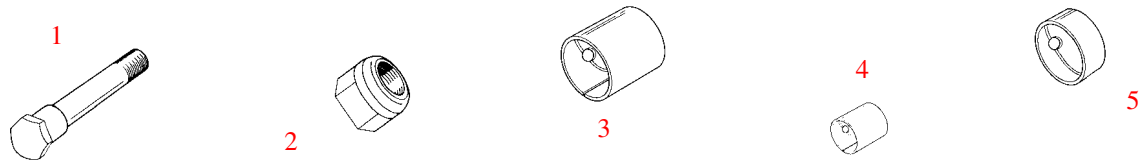

PIVOT D'ESSIEU AVANT
FRONT AXLE PIN

Figures	1	2	3	4	5
Tracteurs Tractors	Pivot Pin	Ecrou Nut	Bague (Pivot essieu avant) Ring (Front axle pin)	Bague (Bras de direction) Ring (Steering arm)	Bague (Cylindre) Ring (Cylinder)
385, 395, 454, 474, 484, 485, 495, 574, 584, 585, 595, 674 (+XL)	25/483-3 (405584R2)	25/484-3 (405576R1)	25/486-14 (405570R1) Ø int. 51,3 Ø inner 51,3	25/584-1 (405574R1) Ø int. 25,8 Ø inner 25,8	25/583-1 (379748R1) Ø int. 38,3 Ø inner 38,3
685, 695, 785, 795, 885, 895 (+XL)					

TIRANT (DIRECTION ASSISTEE)
STEERING BAR (POWER STEERING)

454, 484, 574, 584, 674, 684, 784, 884,
385, 485, 585, 685, 785, 885 (+ type XL)
395, 495, 595, 695, 795, 895

25/572-1
(405580R11)