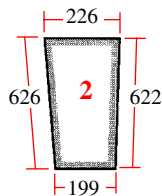

20/4015-2
(D7042, K965469)
Avant (gauche)
Front (LH)