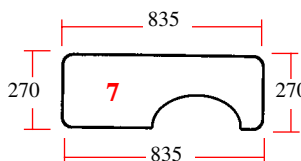

25/4073-15
(D.7019, 1500941C1)
Arrière (bas)
Rear (lower)

Les références des pièces sont indicatives.
Nos pièces ne sont pas d'origine.

Part numbers are quoted for reference purposes only.
Our parts and accessories are not original.