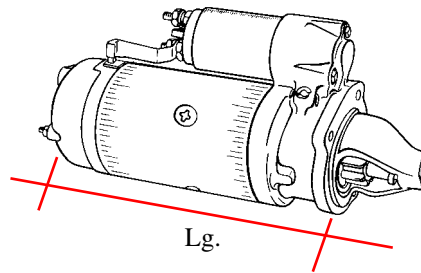

**DEMARREURS
STARTER MOTORS**

Lanceur : 11Z = 11 dents
Fixation : Nombre de trous
R : Montage côté droit
L : Montage côté gauche

Drive : 11Z = 11 teeth
Fitting : Numbers of holes
R : right side mounting
L : left side mounting

Tracteurs Tractors	Démarrateurs Starter motor	Lanceur Drive ass.	Fixation Fitting	Long. sortante Prominent length	Capacité Capacity	REF.OEM OEM REF.
770, 780, 880, 885, 990 (blanc/ white), 1190, 1194 (69-71)	62/930-6	11Z	3L	Lg. 230mm	12V., 2,8 KW	K957341 K913007
850, 950, 990 (rouge/ red), 995, 996, 1200, 1210, 1212, 1290, 1294, 1390, 1394, 1410, 1412, 1490, 1494 (80-83)	62/930-3	11Z	3R	Lg. 224mm	12V., 2,8 KW	K957340
1594, 1690, 1694 (84-)	62/930-15	10Z	3R	Lg. 245mm	12V., 2,8 KW	K308650