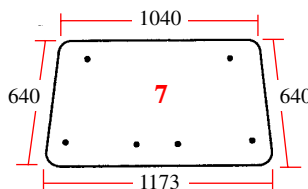

VITRERIE DE CABINE
CAB GLASS

CABINE SEKURA / SEKURA CAB

885, 900, 990, 996, 1200, 1210, 1212, 1400, 1410, 1412
Type S-74, Type 164/163

Toutes vitres claires
All glasses not tinted

Les références des pièces sont indicatives.
Nos pièces ne sont pas d'origine.

Part numbers are quoted for reference purposes only.
Our parts and accessories are not original.