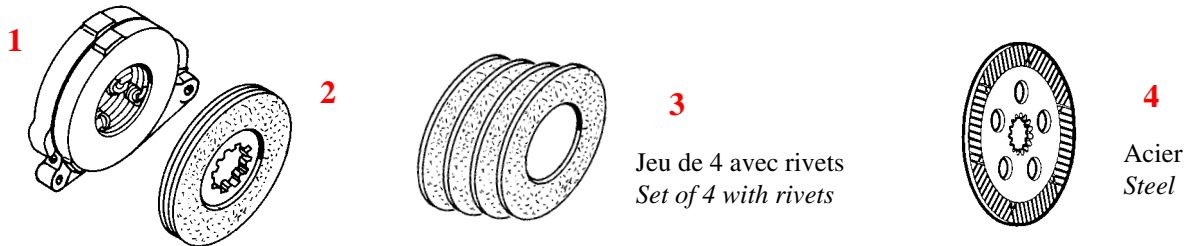

Figures	1	2	Ø	3	4
<b>Tracteurs Tractors</b>	<b>DISQUES DE FREIN SEC / BRAKE DISCS (DRY)</b>				
423	<b>25/417-16</b> (786460R21)	<b>25/420-16</b> (3064170R91)	Ø 165mm 10Z 35 x 41	<b>25/421-16</b> (3040152R92)	
433, 453, 533, 633					
523, 624, 433, 533, 633, 733, 614, 624, 634, 654, 724, 824	<b>25/417-1</b> (787004R22)	<b>25/420-17</b> (3134665R91, 3229907R1)	Ø 178mm 10Z 35 x 41	<b>25/421-17</b> (3069460R91)	
Suivant applications Depending fittings			Ø 143mm	<b>25/421-15</b> (751761R92)	
644, 645, 743, 744, 745, 745XL, 844	<b>25/417-20</b> (3142883R94)		Ø 200mm Pour disque / For disc 3225582R91	<b>25/421-18</b>	
<b>Tracteurs Tractors</b>	<b>DISQUES DE FREIN A BAIN D'HUILE / BRAKE DISCS (OIL BATH)</b>				
Séries / series 44 et 45, 856			Ø 226mm		<b>25/420-5</b> (3145546R92)
955, 1055, 956, 1056, + XL			Ø 255mm		<b>25/420-7</b> (3220450R94)
<b>Important</b> : Utiliser uniquement l'huile "HYTRAN" / <b>Important</b> : Use only HYTRAN oil					