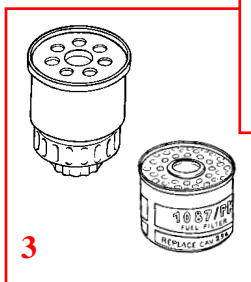

**FILTRATION
FILTERS**

Filtre à eau / Water filter

258, 268, 288, 485, 495, 585, 595, 685, 695, 785, 795, 884, 885, 895, 985, 995, 3210, 3220, 3230, 4210, 4220, 4230, 4240 (+XL)

60/156-3
(A77544)

Tracteurs Tractors	1 Air		2	3	4
	Ext. / Out.	Int. / Inn.	Huile Oil	Combustible Fuel	Hydraulique Hydraulic
250, 275 (1959 ⇄ 1961)			60/96-5 (705747R91)	60/111-2 (704640R91) ou / or 60/111-3 (1502155C91) (Repl. CAV 296)	
275, 276, 354, 374, 384, 414, 434, 444			60/96-1 (3110452R91)		
384, 454, 474, 484, 574, 584, 674, 684, 784	60/161-15 (529854R2) (Sans trou de fixation / Less fixing's hole) 60/161-16 (3125199R2) (Avec trou de fixation / With fixing's hole)	60/162-16 (3115569R2)	60/97-9 (3136046R93)	60/111-3 (1502155C91) (Repl. CAV 296)	
475	60/161-15 (529854R2) (Sans trou de fixation / Less fixing's hole)		60/97-27 (3118119R1)		
385, 395, 485, 495, 585, 595, 685, 695, 785, 795, 885 (+XL) Sans air conditionné Less air conditionning	60/161-16 (3125199R2) (Avec trou de fixation / With fixing's hole)	60/162-16 (3115569R2)	60/97-9 (3136046R93)	60/111-3 (1502155C91) (Repl. CAV 296) ou / or 60/111-16 (3132428R2) (Avec purgeur With steam trap) ou / or 60/111-25 (3218793R91) (Repl. CAV 496)	60/240-42 (530144R92) Ht.: 77mm
585XL, 595XL, 685XL, 695XL, 785 (+XL) 795 (+XL), 885 (+XL), 895 (+XL) Avec air conditionné With air conditionning	60/161-17 (3125342R2) Ht.: 290mm	60/162-17 (3125255R1) Ht.: 255mm			
884, 895, 4210, 4220, 4230 (+XL), 85+			60/97-12 (1329020C2)	60/111-16 (3132428R2)	
3210, 3220, 3230	60/161-16 (3125199R2)	60/162-16 (3115569R2)	60/97-37 (398080R2)	60/111-25 (3218793R91) (Repl. CAV 496)	

Les références des pièces sont indicatives.
Nos pièces ne sont pas d'origine.

Part numbers are quoted for reference purposes only.
Our parts and accessories are not original.

"THE RELIABLE SERVICE"