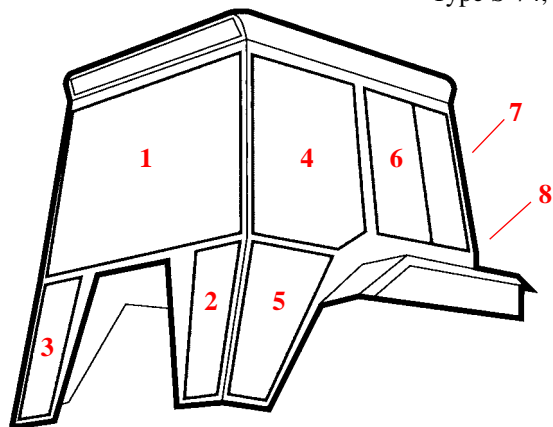

VITRERIE DE CABINE
CAB GLASS

CABINE SEKURA / SEKURA CAB

885, 900, 990, 996, 1200, 1210, 1212, 1400, 1410, 1412
Type S-74, Type 164/163

Toutes vitres claires
All glasses not tinted