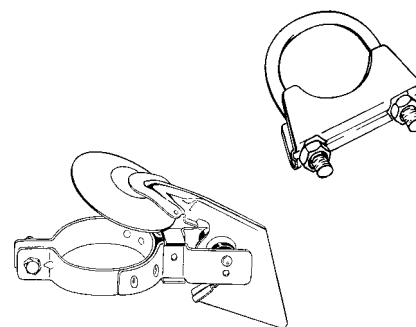

**COUDE D'ÉCHAPPEMENT
EXHAUST ELBOW**

25/164-17
(3059921R1)

553, 654, 724, 824

Les références des pièces sont indicatives.
Nos pièces ne sont pas d'origine.

Part numbers are quoted for reference purposes only.
Our parts and accessories are not original.