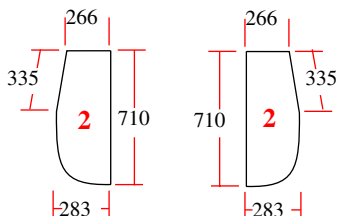

25/4012-24
(D.7001, 3113558R1)
Avant (droit & gauche)
Front (RH & LH)