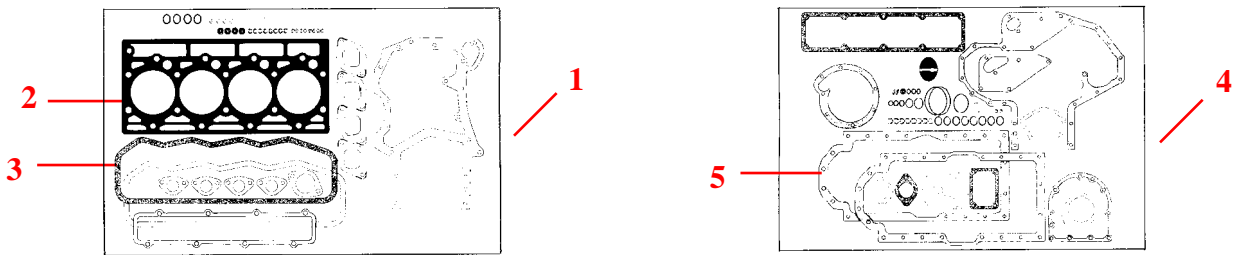

**JOINTS DE MOTEUR
ENGINE GASKET SETS**

Bagues avants & arrières non comprises
Front and rear seals are not included

Figures	1	2	3	4	5
Tracteurs Tractors	Pochette rodage Top gasket set	Joint Culasse Cyl. head gasket	Joint cache soupape Rocker cover gasket	Pochette compl. Bottom gasket set	Joint carter Sump gasket
275, 276, 354, 374, 384 414, 434, 444	25/71-33 (706105R93) (A)	25/73-33 (703883R7)	25/74-25 (3069767R1)	25/72-33 (B.1036) (A)	
385, 395, 454, 484, 485, 495, 3210, 3220 (+XL)	25/71-48 (3136798R99)	25/73-48 (3228361R2)	25/74-27 (3138641R1)	25/72-48 (3136802R99)	25/75-48 (3055160R3)
474, 584, 585, 595, 574, 674, 684, 685, 695, 784, 785, 795, 884, 885, 895, 3230, 4210, 4220, 4230 (+XL)	25/71-49 (3136799R99)	25/73-49 (3228362R2)	25/74-28 (3138642R2)	25/72-49 (1967011C1)	25/75-49 (3055161R3)
475	25/71-47 (3118124R91)	25/73-47 (3118173R1)	25/74-26 (3118186R1)	25/72-47 (3120516R91)	

(A) : La pochette complète est livrable sous la référence **25/70-33** (3041249R92) (1x **25/71-33** + 1x **25/72-33**)
(A) : Complete Overhaul Set is available as **25/70-33** (3041249R92). It contains 1 each of **25/71-33** and **25/72-33**

MANOCONTACTS / SWITCHES

25/186-6 (91450C1, 376855R92)	(1)	Pression huile / Oil pressure 275 ⇄ 995 (+XL), 3210 ⇄ 3230, 4210 ⇄ 4240	
25/186-1	(1)	Pression huile / Oil pressure 475	
25/187-4 (92161C2)	(2)	Boîte de vitesse & frein à main / Gearbox and hand brake 385 ⇄ 895 (+XL)	
25/187-5 (99990C1)	(3)	Boîte de vitesse (avec fils) / Gearbox (with wire) 385 ⇄ 895 (+XL)	

SONDE DE TEMPERATURE / TEMPERATURE SENDER

25/180-7 (3127956R1)	Filetage / Thread 1/2 BSP	485, 495, 585, 595, 685, 695, 785, 795, 885, 895 (+XL)	
25/180-8 (963418M1)	Filetage / Thread 3/8 BSP	475	

Les références des pièces sont indicatives.
Nos pièces ne sont pas d'origine.

Part numbers are quoted for reference purposes only.
Our parts and accessories are not original.