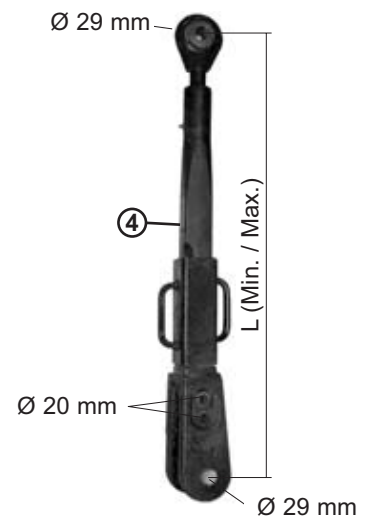

CASE-IH PARTS

Attelage - Linkage - Aanspan-delen - Zugpendel - Enganches

	Fig.	Ref.	OEM	Désignation - Description - Omschrijving - Beschreibung - Descripción
Maxxum	1	25/700-40	1348048C2	3ème point - Top link - Topstang - Oberlenker - Tercer punto Cat. 2 L = 610-880 mm
		25/700-41		3ème point - Top link - Topstang - Oberlenker - Tercer punto Cat. 3 L = 626-896 mm
Maxxum	2	25/760-64		Tirant de relevage - Levelling box assembly - Hefstangen - Hubstangen - Horquilla y caja niveladora L = 530-675 mm
Magnum	3	25/760-65		Tirant de relevage - Levelling box assembly - Hefstangen - Hubstangen - Horquilla y caja niveladora L = 620-835 mm
MX150, MX170	4	25/760-66	241417A3	Tirant de relevage - Levelling box assembly - Hefstangen - Hubstangen - Horquilla y caja niveladora L = 900-1080 mm

Les références des pièces sont indicatives.
Nos pièces ne sont pas d'origine.

Part numbers are quoted for reference purposes only.
Our parts and accessories are not original.