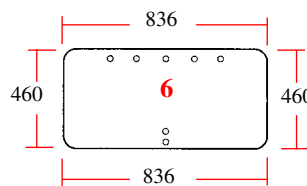

25/4073-13
(D.7007, 1328504C1)
Arrière (bas, 7 trous)
Rear (lower, 7 holes)

Les références des pièces sont indicatives.
Nos pièces ne sont pas d'origine.

Part numbers are quoted for reference purposes only.
Our parts and accessories are not original.