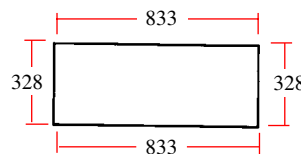

20/4073-16
(D7032, K303950)
Arrière (bas)
Rear (lower)

Les références des pièces sont indicatives.
Nos pièces ne sont pas d'origine.

Part numbers are quoted for reference purposes only.
Our parts and accessories are not original.